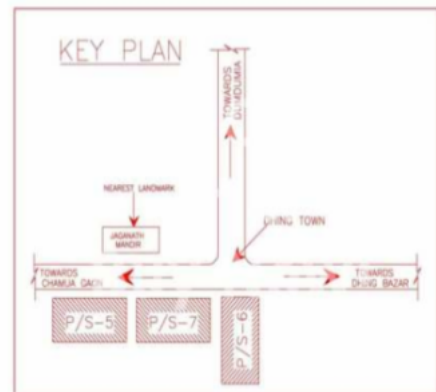

নিৰ্বাচক পঞ্জীয়ন বিষয়াৰ স্বাক্ষৰ

Nazri Naksha

Google Map View

Polling Station Building Front View

ভোটগ্ৰহন কেন্দ্ৰৰ সন্মুখৰ দৃশ্য

Cad View

Key MAP View

1 নাম : গনেশ বৰ্মণ পিতাৰ নাম: গোবিন্দ বৰ্মণ ঘৰ নং : ১ বয়স : 45 লিঙ্গ : পুৰুষ	CCG0002199 ফটো উপলব্ধ	2 নাম : ধনেশ বৰ্মণ পিতাৰ নাম: গোবিন্দ বৰ্মণ ঘৰ নং : ১ বয়স : 43 লিঙ্গ : পুৰুষ	CCG0002200 ফটো উপলব্ধ	3 নাম : শান্তি বৰ্মণ স্বামীৰ নাম: গনেশ বৰ্মণ ঘৰ নং : ১ বয়স : 40 লিঙ্গ : মহিলা	CCG0002201 ফটো উপলব্ধ
4 নাম : নেহা দাস বৰ্মন স্বামীৰ নাম: ধনেশ বৰ্মন ঘৰ নং : ১ বয়স : 30 লিঙ্গ : মহিলা	CCG5244020 ফটো উপলব্ধ	5 নাম : মনোজ বৰ্মন পিতাৰ নাম: গণেশ বৰ্মন ঘৰ নং : 01 বয়স : 22 লিঙ্গ : পুৰুষ	CCG1695246 ফটো উপলব্ধ	6 নাম : শুকদেব বৰ্মন পিতাৰ নাম: গনেশ বৰ্মন ঘৰ নং : 1 বয়স : 20 লিঙ্গ : পুৰুষ	PVO0179341 ফটো উপলব্ধ
7 নাম : উষা বৰ্মণ স্বামীৰ নাম: গোৰাজ বৰ্মণ ঘৰ নং : ২ বয়স : 55 লিঙ্গ : মহিলা	CCG0002202 ফটো উপলব্ধ	8 নাম : বিষ্ণু বৰ্মন পিতাৰ নাম: গোৰাজ বৰ্মন ঘৰ নং : ২ বয়স : 32 লিঙ্গ : পুৰুষ	CCG5244031 ফটো উপলব্ধ	9 নাম : প্ৰিয়ংকা বৰ্মন স্বামীৰ নাম: বিষ্ণু বৰ্মন ঘৰ নং : ২ বয়স : 29 লিঙ্গ : মহিলা	CCG0499384 ফটো উপলব্ধ
E 10 নাম : মানিক দেৱনাথ পিতাৰ নাম: ধীৰেন্দ্ৰ দেৱনাথ ঘৰ নং : ৩ বয়স : 55 লিঙ্গ : পুৰুষ	CCG0002203 ফটো উপলব্ধ	11 নাম : গোপাল চন্দ্ৰ দেব নাথ পিতাৰ নাম: ধীৰেন্দ্ৰ চন্দ্ৰ দেব নাথ ঘৰ নং : ৩ বয়স : 49 লিঙ্গ : পুৰুষ	CCG0002204 ফটো উপলব্ধ	# 12 নাম : জীবন দেবনাথ পিতাৰ নাম: ধীৰেন্দ্ৰ দেৱনাথ ঘৰ নং : ৩ বয়স : 45 লিঙ্গ : পুৰুষ	CCG0002206 ফটো উপলব্ধ
13 নাম : নন্দিতা দেৱনাথ স্বামীৰ নাম: গোপাল চন্দ্ৰ দেৱনাথ ঘৰ নং : ৩ বয়স : 40 লিঙ্গ : মহিলা	CCG0002207 ফটো উপলব্ধ	14 নাম : মান্দি দেৱনাথ স্বামীৰ নাম: জীৱন চন্দ্ৰ দেৱনাথ ঘৰ নং : ৩ বয়স : 37 লিঙ্গ : মহিলা	CCG5244053 ফটো উপলব্ধ	15 নাম : সুমন দেৱনাথ পিতাৰ নাম: মানিক দেবনাথ ঘৰ নং : ৩ বয়স : 30 লিঙ্গ : পুৰুষ	CCG5244042 ফটো উপলব্ধ
16 নাম : ইশা দেবনাথ পিতাৰ নাম: গোপাল চন্দ্ৰ দেবনাথ ঘৰ নং : ৩ বয়স : 23 লিঙ্গ : মহিলা	CCG0572941 ফটো উপলব্ধ	17 নাম : সুৰজ দেৱনাথ পিতাৰ নাম: মানিক দেৱনাথ ঘৰ নং : ৩ বয়স : 22 লিঙ্গ : পুৰুষ	CCG0484584 ফটো উপলব্ধ	18 নাম : উজ্জল দেৱনাথ পিতাৰ নাম: গোৰাজ দেৱনাথ ঘৰ নং : ৪ বয়স : 53 লিঙ্গ : পুৰুষ	CCG0002208 ফটো উপলব্ধ
19 নাম : স্বজল দেৱনাথ পিতাৰ নাম: গোৰাজ দেৱনাথ ঘৰ নং : ৪ বয়স : 45 লিঙ্গ : পুৰুষ	CCG0002209 ফটো উপলব্ধ	S 20 নাম : ৰুমা দেৱনাথ স্বামীৰ নাম: খুকন দেৱনাথ ঘৰ নং : ৪ বয়স : 43 লিঙ্গ : মহিলা	CCG0002210 ফটো উপলব্ধ	21 নাম : খোকন চন্দ্ৰ দেৱনাথ পিতাৰ নাম: গোৰাজ দেৱনাথ ঘৰ নং : ৪ বয়স : 43 লিঙ্গ : পুৰুষ	CCG0002211 ফটো উপলব্ধ
E 22 নাম : সুশীলা শৰ্মা স্বামীৰ নাম: সুৰেন্দ্ৰ শৰ্মা ঘৰ নং : ৫ বয়স : 82 লিঙ্গ : মহিলা	CCG0002212 ফটো উপলব্ধ	23 নাম : ভক্তৰাম শৰ্মা পিতাৰ নাম: সুৰেন্দ্ৰ শৰ্মা ঘৰ নং : ৫ বয়স : 55 লিঙ্গ : পুৰুষ	CCG0002213 ফটো উপলব্ধ	24 নাম : শ্যামলী শৰ্মা স্বামীৰ নাম: ভক্তৰাম শৰ্মা ঘৰ নং : ৫ বয়স : 53 লিঙ্গ : মহিলা	CCG0002214 ফটো উপলব্ধ
25 নাম : সুভম কুমাৰ শৰ্মা পিতাৰ নাম: ভক্তৰাম শৰ্মা ঘৰ নং : ৫ বয়স : 29 লিঙ্গ : পুৰুষ	CCG1663703 ফটো উপলব্ধ	26 নাম : শিবম কুমাৰ শৰ্মা পিতাৰ নাম: ভক্ত ৰাম শৰ্মা ঘৰ নং : ৫ বয়স : 22 লিঙ্গ : পুৰুষ	CCG0484550 ফটো উপলব্ধ	27 নাম : গোপাল চন্দ্ৰ বসাক পিতাৰ নাম: গোপী বসাক ঘৰ নং : ৬ বয়স : 58 লিঙ্গ : পুৰুষ	CCG0002215 ফটো উপলব্ধ
28 নাম : সুবল বসাক পিতাৰ নাম: গোপী বসাক ঘৰ নং : ৬ বয়স : 57 লিঙ্গ : পুৰুষ	CCG0002216 ফটো উপলব্ধ	29 নাম : সজল বসাক পিতাৰ নাম: গোপী বসাক ঘৰ নং : ৬ বয়স : 49 লিঙ্গ : পুৰুষ	CCG0002217 ফটো উপলব্ধ	30 নাম : অপৰ্না বসাক স্বামীৰ নাম: গোপাল বসাক ঘৰ নং : ৬ বয়স : 47 লিঙ্গ : মহিলা	CCG0002218 ফটো উপলব্ধ