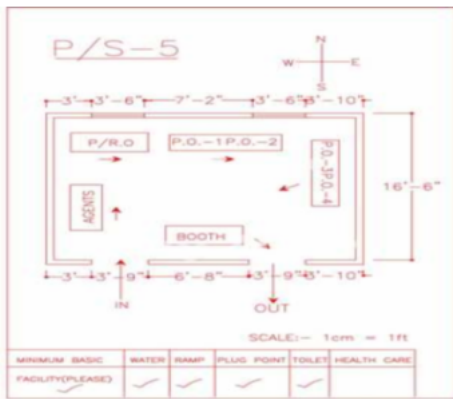

নিৰ্বাচক পঞ্জীয়ন বিষয়াৰ স্বাক্ষৰ

Nazri Naksha

Google Map View

Polling Station Building Front View

ভোটগ্ৰহন কেন্দ্ৰৰ সন্মুখৰ দৃশ্য

Cad View

Key MAP View

1 নাম : গনেশ বৰ্মণ পিতাৰ নাম: গোবিন্দ বৰ্মণ ঘৰ নং : ১ বয়স : 45 লিঙ্গ : পুৰুষ	CCG0002199 ফটো উপলব্ধ	2 নাম : ধনেশ বৰ্মণ পিতাৰ নাম: গোবিন্দ বৰ্মণ ঘৰ নং : ১ বয়স : 43 লিঙ্গ : পুৰুষ	CCG0002200 ফটো উপলব্ধ	3 নাম : শান্তি বৰ্মণ স্বামীৰ নাম: গনেশ বৰ্মণ ঘৰ নং : ১ বয়স : 40 লিঙ্গ : মহিলা	CCG0002201 ফটো উপলব্ধ
4 নাম : নেহা দাস বৰ্মন স্বামীৰ নাম: ধনেশ বৰ্মন ঘৰ নং : ১ বয়স : 30 লিঙ্গ : মহিলা	CCG5244020 ফটো উপলব্ধ	5 নাম : মনোজ বৰ্মন পিতাৰ নাম: গণেশ বৰ্মন ঘৰ নং : 01 বয়স : 22 লিঙ্গ : পুৰুষ	CCG1695246 ফটো উপলব্ধ	6 নাম : শুকদেব বৰ্মন পিতাৰ নাম: গনেশ বৰ্মন ঘৰ নং : 1 বয়স : 20 লিঙ্গ : পুৰুষ	PVO0179341 ফটো উপলব্ধ
7 নাম : উষা বৰ্মণ স্বামীৰ নাম: গোৰাজ বৰ্মণ ঘৰ নং : ২ বয়স : 55 লিঙ্গ : মহিলা	CCG0002202 ফটো উপলব্ধ	8 নাম : বিষ্ণু বৰ্মন পিতাৰ নাম: গোৰাজ বৰ্মন ঘৰ নং : ২ বয়স : 32 লিঙ্গ : পুৰুষ	CCG5244031 ফটো উপলব্ধ	9 নাম : প্ৰিয়ংকা বৰ্মন স্বামীৰ নাম: বিষ্ণু বৰ্মন ঘৰ নং : ২ বয়স : 29 লিঙ্গ : মহিলা	CCG0499384 ফটো উপলব্ধ
E 10 নাম : মানিক দেৱনাথ পিতাৰ নাম: ধীৰেন্দ্ৰ দেৱনাথ ঘৰ নং : ৩ বয়স : 55 লিঙ্গ : পুৰুষ	CCG0002203 ফটো উপলব্ধ	11 নাম : গোপাল চন্দ্ৰ দেব নাথ পিতাৰ নাম: ধীৰেন্দ্ৰ চন্দ্ৰ দেব নাথ ঘৰ নং : ৩ বয়স : 49 লিঙ্গ : পুৰুষ	CCG0002204 ফটো উপলব্ধ	# 12 নাম : জীবন দেবনাথ পিতাৰ নাম: ধীৰেন্দ্ৰ দেৱনাথ ঘৰ নং : ৩ বয়স : 45 লিঙ্গ : পুৰুষ	CCG0002206 ফটো উপলব্ধ
13 নাম : নন্দিতা দেৱনাথ স্বামীৰ নাম: গোপাল চন্দ্ৰ দেৱনাথ ঘৰ নং : ৩ বয়স : 40 লিঙ্গ : মহিলা	CCG0002207 ফটো উপলব্ধ	14 নাম : মান্দি দেৱনাথ স্বামীৰ নাম: জীৱন চন্দ্ৰ দেৱনাথ ঘৰ নং : ৩ বয়স : 37 লিঙ্গ : মহিলা	CCG5244053 ফটো উপলব্ধ	15 নাম : সুমন দেৱনাথ পিতাৰ নাম: মানিক দেবনাথ ঘৰ নং : ৩ বয়স : 30 লিঙ্গ : পুৰুষ	CCG5244042 ফটো উপলব্ধ
16 নাম : ইশা দেবনাথ পিতাৰ নাম: গোপাল চন্দ্ৰ দেবনাথ ঘৰ নং : ৩ বয়স : 23 লিঙ্গ : মহিলা	CCG0572941 ফটো উপলব্ধ	17 নাম : সুৰজ দেৱনাথ পিতাৰ নাম: মানিক দেৱনাথ ঘৰ নং : ৩ বয়স : 22 লিঙ্গ : পুৰুষ	CCG0484584 ফটো উপলব্ধ	18 নাম : উজ্জল দেৱনাথ পিতাৰ নাম: গোৰাজ দেৱনাথ ঘৰ নং : ৪ বয়স : 53 লিঙ্গ : পুৰুষ	CCG0002208 ফটো উপলব্ধ
19 নাম : স্বজল দেৱনাথ পিতাৰ নাম: গোৰাজ দেৱনাথ ঘৰ নং : ৪ বয়স : 45 লিঙ্গ : পুৰুষ	CCG0002209 ফটো উপলব্ধ	S 20 নাম : ৰুমা দেৱনাথ স্বামীৰ নাম: খুকন দেৱনাথ ঘৰ নং : ৪ বয়স : 43 লিঙ্গ : মহিলা	CCG0002210 ফটো উপলব্ধ	21 নাম : খোকন চন্দ্ৰ দেৱনাথ পিতাৰ নাম: গোৰাজ দেৱনাথ ঘৰ নং : ৪ বয়স : 43 লিঙ্গ : পুৰুষ	CCG0002211 ফটো উপলব্ধ
E 22 নাম : সুশীলা শৰ্মা স্বামীৰ নাম: সুৰেন্দ্ৰ শৰ্মা ঘৰ নং : ৫ বয়স : 82 লিঙ্গ : মহিলা	CCG0002212 ফটো উপলব্ধ	23 নাম : ভক্তৰাম শৰ্মা পিতাৰ নাম: সুৰেন্দ্ৰ শৰ্মা ঘৰ নং : ৫ বয়স : 55 লিঙ্গ : পুৰুষ	CCG0002213 ফটো উপলব্ধ	24 নাম : শ্যামলী শৰ্মা স্বামীৰ নাম: ভক্তৰাম শৰ্মা ঘৰ নং : ৫ বয়স : 53 লিঙ্গ : মহিলা	CCG0002214 ফটো উপলব্ধ
25 নাম : সুভম কুমাৰ শৰ্মা পিতাৰ নাম: ভক্তৰাম শৰ্মা ঘৰ নং : ৫ বয়স : 29 লিঙ্গ : পুৰুষ	CCG1663703 ফটো উপলব্ধ	26 নাম : শিবম কুমাৰ শৰ্মা পিতাৰ নাম: ভক্ত ৰাম শৰ্মা ঘৰ নং : ৫ বয়স : 22 লিঙ্গ : পুৰুষ	CCG0484550 ফটো উপলব্ধ	27 নাম : গোপাল চন্দ্ৰ বসাক পিতাৰ নাম: গোপী বসাক ঘৰ নং : ৬ বয়স : 58 লিঙ্গ : পুৰুষ	CCG0002215 ফটো উপলব্ধ
28 নাম : সুবল বসাক পিতাৰ নাম: গোপী বসাক ঘৰ নং : ৬ বয়স : 57 লিঙ্গ : পুৰুষ	CCG0002216 ফটো উপলব্ধ	29 নাম : সজল বসাক পিতাৰ নাম: গোপী বসাক ঘৰ নং : ৬ বয়স : 49 লিঙ্গ : পুৰুষ	CCG0002217 ফটো উপলব্ধ	30 নাম : অপৰ্না বসাক স্বামীৰ নাম: গোপাল বসাক ঘৰ নং : ৬ বয়স : 47 লিঙ্গ : মহিলা	CCG0002218 ফটো উপলব্ধ