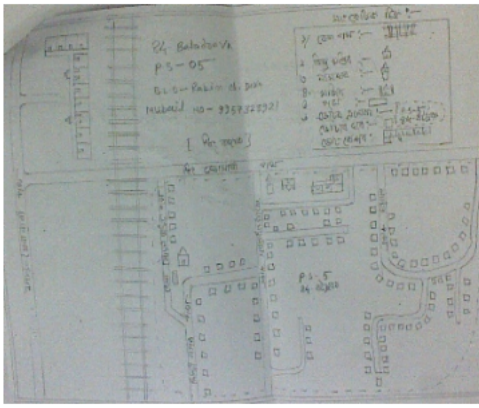

Nazri Naksha