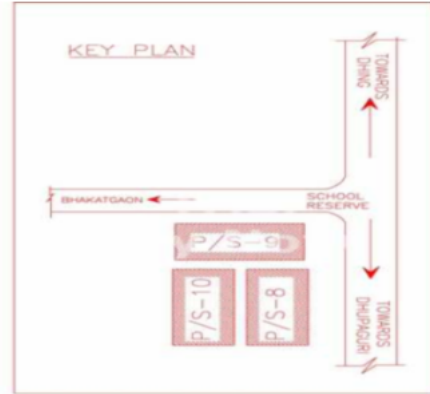

নিৰ্বাচক পঞ্জীয়ন বিষয়াৰ স্বাক্ষৰ

Nazri Naksha

Google Map View

Polling Station Building Front View

ভোটগ্রহন কেন্দ্রৰ সন্মুখৰ দৃশ্য

Cad View

Key MAP View

1 নাম : সুভাস দাস পিতাৰ নাম: সুৰেশ দাস ঘৰ নং : 1 বয়স : 50 লিঙ্গ : পুৰুষ	CCG0003582 ফটো উপলব্ধ	2 নাম : সবিতা দাস স্বামীৰ নাম: সুভাস দাস ঘৰ নং : 1 বয়স : 45 লিঙ্গ : মহিলা	CCG0000117 ফটো উপলব্ধ	3 নাম : গুন কান্ত দেৱ নাথ পিতাৰ নাম: গুন দেৱনাথ ঘৰ নং : 2 বয়স : 78 লিঙ্গ : পুৰুষ	CCG0003583 ফটো উপলব্ধ
4 নাম : অৰুনা দেৱী স্বামীৰ নাম: গু ন দেৱনাথ ঘৰ নং : 2 বয়স : 62 লিঙ্গ : মহিলা	CCG0003584 ফটো উপলব্ধ	5 নাম : কৰবী দেৱী পিতাৰ নাম: গুন দেৱনাথ ঘৰ নং : 2 বয়স : 39 লিঙ্গ : মহিলা	CCG0003586 ফটো উপলব্ধ	6 নাম : হিৰনজ্যোতি দেৱনাথ পিতাৰ নাম: গুন দেৱনাথ ঘৰ নং : 2 বয়স : 38 লিঙ্গ : পুৰুষ	CCG0003587 ফটো উপলব্ধ
7 নাম : হিমাদ্ৰী দেৱী স্বামীৰ নাম: হিৰনজ্যোতি দেৱনাথ ঘৰ নং : 2 বয়স : 29 লিঙ্গ : মহিলা	CCG0436600 ফটো উপলব্ধ	8 নাম : ৰমেন সিংহ ৰাজা পিতাৰ নাম: দীন সিংহ ৰাজা ঘৰ নং : 02ক বয়স : 60 লিঙ্গ : পুৰুষ	PVO0046425 ফটো উপলব্ধ	9 নাম : হিমশিখা বৰা ৰাজা স্বামীৰ নাম: ৰমেন সিংহ ৰাজা ঘৰ নং : 02ক বয়স : 51 লিঙ্গ : মহিলা	PVO0046417 ফটো উপলব্ধ
10 নাম : তোলাচ চন্দ্ৰ বৰা পিতাৰ নাম: জগত চন্দ্ৰ বৰা ঘৰ নং : 3 বয়স : 49 লিঙ্গ : পুৰুষ	CCG0003590 ফটো উপলব্ধ	11 নাম : হেমন্ত কুমাৰ বৰা পিতাৰ নাম: জগত চন্দ্ৰ বৰা ঘৰ নং : 3 বয়স : 46 লিঙ্গ : পুৰুষ	CCG0003591 ফটো উপলব্ধ	12 নাম : ডিম্বেশ্বৰ বৰা পিতাৰ নাম: জগত চন্দ্ৰ বৰা ঘৰ নং : 3 বয়স : 44 লিঙ্গ : পুৰুষ	CCG0003592 ফটো উপলব্ধ
13 নাম : কুনো বৰা স্বামীৰ নাম: ডিম্বেশ্বৰ বৰা ঘৰ নং : 3 বয়স : 42 লিঙ্গ : মহিলা	CCG0003593 ফটো উপলব্ধ	14 নাম : বেদান্ত বৰা পিতাৰ নাম: ডিম্বেশ্বৰ বৰা ঘৰ নং : 03 বয়স : 23 লিঙ্গ : পুৰুষ	CCG0540195 ফটো উপলব্ধ	15 নাম : লক্ষ্মীমাই বৰা স্বামীৰ নাম: জয়কান্ত বৰা ঘৰ নং : 8 বয়স : 66 লিঙ্গ : মহিলা	CCG0003595 ফটো উপলব্ধ
16 নাম : ৰতা বৰা ভূঞা পিতাৰ নাম: জয় কান্ত বৰা ঘৰ নং : 8 বয়স : 41 লিঙ্গ : মহিলা	CCG0003596 ফটো উপলব্ধ	17 নাম : উপানন্দ দেৱনাথ পিতাৰ নাম: তৰুণ দেৱনাথ ঘৰ নং : 5 বয়স : 61 লিঙ্গ : পুৰুষ	CCG0003597 ফটো উপলব্ধ	18 নাম : মিনতী দেৱী স্বামীৰ নাম: মুনিন্দ্ৰ দেৱনাথ ঘৰ নং : 5 বয়স : 59 লিঙ্গ : মহিলা	CCG0003598 ফটো উপলব্ধ
19 নাম : নিবেদিতা দেৱী পিতাৰ নাম: মুনিন্দ্ৰ দেৱনাথ ঘৰ নং : 5 বয়স : 37 লিঙ্গ : মহিলা	CCG0003600 ফটো উপলব্ধ	20 নাম : পূৰ্ণিমা দেৱী সন্দিকৈ পিতাৰ নাম: মুনিন্দ্ৰ দেৱনাথ ঘৰ নং : 5 বয়স : 37 লিঙ্গ : মহিলা	CCG0251918 ফটো উপলব্ধ	21 নাম : অনামিকা দেৱী মাতৃৰ নাম: মিনতী দেৱী ঘৰ নং : 5 বয়স : 35 লিঙ্গ : মহিলা	CCG0003601 ফটো উপলব্ধ
22 নাম : উধৱ চন্দ্ৰ নাথ পিতাৰ নাম: তৰুণ চন্দ্ৰ নাথ ঘৰ নং : 6 বয়স : 54 লিঙ্গ : পুৰুষ	CCG0003602 ফটো উপলব্ধ	23 নাম : মহীকান্ত নাথ পিতাৰ নাম: তৰুণ দেৱনাথ ঘৰ নং : 6 বয়স : 51 লিঙ্গ : পুৰুষ	CCG0003603 ফটো উপলব্ধ	24 নাম : মেনকা দেৱী স্বামীৰ নাম: মহীকান্ত নাথ ঘৰ নং : 6 বয়স : 44 লিঙ্গ : মহিলা	CCG0003604 ফটো উপলব্ধ
25 নাম : জোনমনি দেৱী স্বামীৰ নাম: উধৱ নাথ ঘৰ নং : 6 বয়স : 44 লিঙ্গ : মহিলা	CCG0003605 ফটো উপলব্ধ	26 নাম : একাজ্যোতি নাথ পিতাৰ নাম: মহীকান্ত নাথ ঘৰ নং : 06 বয়স : 25 লিঙ্গ : পুৰুষ	CCG0529966 ফটো উপলব্ধ	27 নাম : জিমী দেৱী পিতাৰ নাম: মোহী কান্ত নাথ ঘৰ নং : 6 বয়স : 22 লিঙ্গ : মহিলা	CCG1212620 ফটো উপলব্ধ
28 নাম : বৰ্ষা দেৱী পিতাৰ নাম: উধৱ নাথ ঘৰ নং : 6 বয়স : 20 লিঙ্গ : মহিলা	PVO0266767 ফটো উপলব্ধ	29 নাম : যোগমাই দেৱী স্বামীৰ নাম: ধীৰেশ্বৰ নাথ ঘৰ নং : 9 বয়স : 78 লিঙ্গ : মহিলা	CCG8234933 ফটো উপলব্ধ	30 নাম : তপন কুমাৰ নাথ পিতাৰ নাম: ধীৰেশ্বৰ নাথ ঘৰ নং : 9 বয়স : 44 লিঙ্গ : পুৰুষ	CCG8234944 ফটো উপলব্ধ