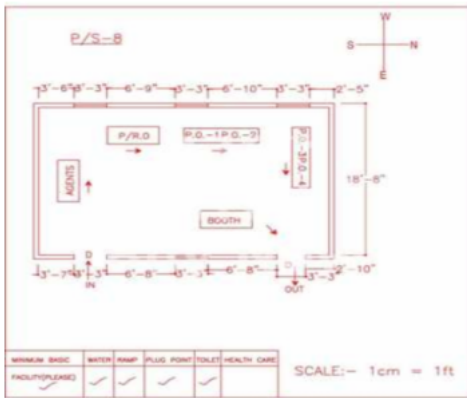

নিৰ্বাচক পঞ্জীয়ন বিষয়াৰ স্বাক্ষৰ

Nazri Naksha

Google Map View

Polling Station Building Front View

ভোটগ্রহন কেন্দ্রৰ সন্মুখৰ দৃশ্য

Cad View

Key MAP View

1 নাম : সুভাস দাস পিতাৰ নাম: সুৰেশ দাস ঘৰ নং : 1 বয়স : 50 লিঙ্গ : পুৰুষ	CCG0003582 ফটো উপলব্ধ	2 নাম : সবিতা দাস স্বামীৰ নাম: সুভাস দাস ঘৰ নং : 1 বয়স : 45 লিঙ্গ : মহিলা	CCG0000117 ফটো উপলব্ধ	3 নাম : গুন কান্ত দেৱ নাথ পিতাৰ নাম: গুন দেৱনাথ ঘৰ নং : 2 বয়স : 78 লিঙ্গ : পুৰুষ	CCG0003583 ফটো উপলব্ধ
4 নাম : অৰুনা দেৱী স্বামীৰ নাম: গু ন দেৱনাথ ঘৰ নং : 2 বয়স : 62 লিঙ্গ : মহিলা	CCG0003584 ফটো উপলব্ধ	5 নাম : কৰবী দেৱী পিতাৰ নাম: গুন দেৱনাথ ঘৰ নং : 2 বয়স : 39 লিঙ্গ : মহিলা	CCG0003586 ফটো উপলব্ধ	6 নাম : হিৰনজ্যোতি দেৱনাথ পিতাৰ নাম: গুন দেৱনাথ ঘৰ নং : 2 বয়স : 38 লিঙ্গ : পুৰুষ	CCG0003587 ফটো উপলব্ধ
7 নাম : হিমাদ্ৰী দেৱী স্বামীৰ নাম: হিৰনজ্যোতি দেৱনাথ ঘৰ নং : 2 বয়স : 29 লিঙ্গ : মহিলা	CCG0436600 ফটো উপলব্ধ	8 নাম : ৰমেন সিংহ ৰাজা পিতাৰ নাম: দীন সিংহ ৰাজা ঘৰ নং : 02ক বয়স : 60 লিঙ্গ : পুৰুষ	PVO0046425 ফটো উপলব্ধ	9 নাম : হিমশিখা বৰা ৰাজা স্বামীৰ নাম: ৰমেন সিংহ ৰাজা ঘৰ নং : 02ক বয়স : 51 লিঙ্গ : মহিলা	PVO0046417 ফটো উপলব্ধ
10 নাম : তোলাচ চন্দ্ৰ বৰা পিতাৰ নাম: জগত চন্দ্ৰ বৰা ঘৰ নং : 3 বয়স : 49 লিঙ্গ : পুৰুষ	CCG0003590 ফটো উপলব্ধ	11 নাম : হেমন্ত কুমাৰ বৰা পিতাৰ নাম: জগত চন্দ্ৰ বৰা ঘৰ নং : 3 বয়স : 46 লিঙ্গ : পুৰুষ	CCG0003591 ফটো উপলব্ধ	12 নাম : ডিম্বেশ্বৰ বৰা পিতাৰ নাম: জগত চন্দ্ৰ বৰা ঘৰ নং : 3 বয়স : 44 লিঙ্গ : পুৰুষ	CCG0003592 ফটো উপলব্ধ
13 নাম : কুনো বৰা স্বামীৰ নাম: ডিম্বেশ্বৰ বৰা ঘৰ নং : 3 বয়স : 42 লিঙ্গ : মহিলা	CCG0003593 ফটো উপলব্ধ	14 নাম : বেদান্ত বৰা পিতাৰ নাম: ডিম্বেশ্বৰ বৰা ঘৰ নং : 03 বয়স : 23 লিঙ্গ : পুৰুষ	CCG0540195 ফটো উপলব্ধ	15 নাম : লক্ষ্মীমাই বৰা স্বামীৰ নাম: জয়কান্ত বৰা ঘৰ নং : 8 বয়স : 66 লিঙ্গ : মহিলা	CCG0003595 ফটো উপলব্ধ
16 নাম : ৰতা বৰা ভূঞা পিতাৰ নাম: জয় কান্ত বৰা ঘৰ নং : 8 বয়স : 41 লিঙ্গ : মহিলা	CCG0003596 ফটো উপলব্ধ	17 নাম : উপানন্দ দেৱনাথ পিতাৰ নাম: তৰুণ দেৱনাথ ঘৰ নং : 5 বয়স : 61 লিঙ্গ : পুৰুষ	CCG0003597 ফটো উপলব্ধ	18 নাম : মিনতী দেৱী স্বামীৰ নাম: মুনিন্দ্ৰ দেৱনাথ ঘৰ নং : 5 বয়স : 59 লিঙ্গ : মহিলা	CCG0003598 ফটো উপলব্ধ
19 নাম : নিবেদিতা দেৱী পিতাৰ নাম: মুনিন্দ্ৰ দেৱনাথ ঘৰ নং : 5 বয়স : 37 লিঙ্গ : মহিলা	CCG0003600 ফটো উপলব্ধ	20 নাম : পূৰ্ণিমা দেৱী সন্দিকৈ পিতাৰ নাম: মুনিন্দ্ৰ দেৱনাথ ঘৰ নং : 5 বয়স : 37 লিঙ্গ : মহিলা	CCG0251918 ফটো উপলব্ধ	21 নাম : অনামিকা দেৱী মাতৃৰ নাম: মিনতী দেৱী ঘৰ নং : 5 বয়স : 35 লিঙ্গ : মহিলা	CCG0003601 ফটো উপলব্ধ
22 নাম : উধৱ চন্দ্ৰ নাথ পিতাৰ নাম: তৰুণ চন্দ্ৰ নাথ ঘৰ নং : 6 বয়স : 54 লিঙ্গ : পুৰুষ	CCG0003602 ফটো উপলব্ধ	23 নাম : মহীকান্ত নাথ পিতাৰ নাম: তৰুণ দেৱনাথ ঘৰ নং : 6 বয়স : 51 লিঙ্গ : পুৰুষ	CCG0003603 ফটো উপলব্ধ	24 নাম : মেনকা দেৱী স্বামীৰ নাম: মহীকান্ত নাথ ঘৰ নং : 6 বয়স : 44 লিঙ্গ : মহিলা	CCG0003604 ফটো উপলব্ধ
25 নাম : জোনমনি দেৱী স্বামীৰ নাম: উধৱ নাথ ঘৰ নং : 6 বয়স : 44 লিঙ্গ : মহিলা	CCG0003605 ফটো উপলব্ধ	26 নাম : একাজ্যোতি নাথ পিতাৰ নাম: মহীকান্ত নাথ ঘৰ নং : 06 বয়স : 25 লিঙ্গ : পুৰুষ	CCG0529966 ফটো উপলব্ধ	27 নাম : জিমী দেৱী পিতাৰ নাম: মোহী কান্ত নাথ ঘৰ নং : 6 বয়স : 22 লিঙ্গ : মহিলা	CCG1212620 ফটো উপলব্ধ
28 নাম : বৰ্ষা দেৱী পিতাৰ নাম: উধৱ নাথ ঘৰ নং : 6 বয়স : 20 লিঙ্গ : মহিলা	PVO0266767 ফটো উপলব্ধ	29 নাম : যোগমাই দেৱী স্বামীৰ নাম: ধীৰেশ্বৰ নাথ ঘৰ নং : 9 বয়স : 78 লিঙ্গ : মহিলা	CCG8234933 ফটো উপলব্ধ	30 নাম : তপন কুমাৰ নাথ পিতাৰ নাম: ধীৰেশ্বৰ নাথ ঘৰ নং : 9 বয়স : 44 লিঙ্গ : পুৰুষ	CCG8234944 ফটো উপলব্ধ