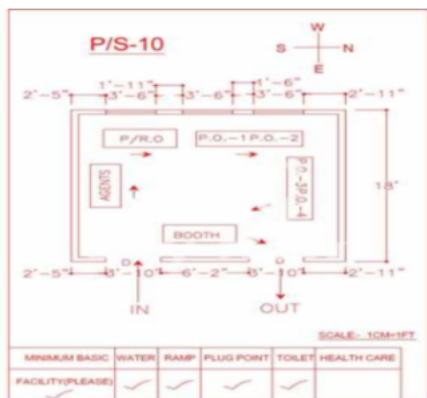

নিৰ্বাচক পঞ্জীয়ন বিষয়াৰ স্বাক্ষৰ

Nazri Naksha

Google Map View

Polling Station Building Front View

ভোটগ্ৰন্থন কেন্দ্ৰৰ সন্মুখৰ দৃশ্য

Cad View

Key MAP View

1 নাম : মাম্পি দেৱনাথ স্বামীৰ নাম : সুজিত দেৱনাথ ঘৰ নং : 21 বয়স : 38 লিঙ্গ : মহিলা	CCG0004680 ফটো উপলব্ধ	2 নাম : অঞ্জনা কুড়ী স্বামীৰ নাম : সৰ্মীৰ সূত্ৰধৰ ঘৰ নং : 28 বয়স : 34 লিঙ্গ : মহিলা	CCG0004542 ফটো উপলব্ধ	3 নাম : অংকিতা বিশ্বাস স্বামীৰ নাম : মিমু দাস ঘৰ নং : 139 বয়স : 22 লিঙ্গ : মহিলা	PVO0176107 ফটো উপলব্ধ
4 নাম : পূৰ্ণকান্ত নাথ পিতাৰ নাম : চন্দ্ৰকান্ত নাথ ঘৰ নং : 160 বয়স : 57 লিঙ্গ : পুৰুষ	CCG1034577 ফটো উপলব্ধ	5 নাম : শ্ৰেণী বৰা মাতৃৰ নাম : প্ৰেমেশ্বৰী নাথ ঘৰ নং : 160 বয়স : 55 লিঙ্গ : মহিলা	CCG0532283 ফটো উপলব্ধ	6 নাম : প্ৰমোদ নাথ অন্যান্য : চন্দ্ৰকান্ত নাথ ঘৰ নং : 160 বয়স : 55 লিঙ্গ : পুৰুষ	CCG0532291 ফটো উপলব্ধ
7 নাম : ৰূপালী দেৱী স্বামীৰ নাম : পূৰ্ণকান্ত নাথ ঘৰ নং : 160 বয়স : 52 লিঙ্গ : মহিলা	CCG0004544 ফটো উপলব্ধ	8 নাম : জিনু দেৱী পিতাৰ নাম : চন্দ্ৰ কান্ত নাথ ঘৰ নং : 160 বয়স : 41 লিঙ্গ : মহিলা	CCG0417295 ফটো উপলব্ধ	9 নাম : দিবাকৰ নাথ পিতাৰ নাম : পূৰ্ণকান্ত নাথ ঘৰ নং : 160 বয়স : 37 লিঙ্গ : পুৰুষ	CCG0508762 ফটো উপলব্ধ
10 নাম : ৰঙিলী দেৱী স্বামীৰ নাম : দিবাকৰ নাথ ঘৰ নং : 160 বয়স : 36 লিঙ্গ : মহিলা	CCG0508549 ফটো উপলব্ধ	11 নাম : কৃষ্ণমণি নাথ পিতাৰ নাম : পূৰ্ণ কান্ত নাথ ঘৰ নং : 160 বয়স : 30 লিঙ্গ : পুৰুষ	CCG0417436 ফটো উপলব্ধ	12 নাম : ৰিংকি দেৱী পিতাৰ নাম : প্ৰমোদ নাথ ঘৰ নং : 160 বয়স : 26 লিঙ্গ : মহিলা	CCG0508630 ফটো উপলব্ধ
13 নাম : সংগীতা দেৱী পিতাৰ নাম : প্ৰমোদ নাথ ঘৰ নং : 160 বয়স : 25 লিঙ্গ : মহিলা	CCG0508655 ফটো উপলব্ধ	14 নাম : দীপজ্যোতি নাথ পিতাৰ নাম : পুটু নাথ ঘৰ নং : 160 বয়স : 24 লিঙ্গ : পুৰুষ	CCG0417402 ফটো উপলব্ধ	# 15 নাম : যমুনা দেৱী স্বামীৰ নাম : ব্ৰহ্মা নাথ ঘৰ নং : 161 বয়স : 64 লিঙ্গ : মহিলা	CCG1034613 ফটো উপলব্ধ
16 নাম : দিপালী দেৱী তাতাৰ স্বামীৰ নাম : প্ৰেম সুখ তাতাৰ ঘৰ নং : 161 বয়স : 38 লিঙ্গ : মহিলা	CCG0392506 ফটো উপলব্ধ	17 নাম : প্ৰদীপ প্ৰসাদ পিতাৰ নাম : বক্ষাপ্ৰসাদ নাথ ঘৰ নং : 161 বয়স : 33 লিঙ্গ : পুৰুষ	CCG0004546 ফটো উপলব্ধ	18 নাম : পূজা দেৱী স্বামীৰ নাম : প্ৰদীপ প্ৰসাদ ঘৰ নং : 161 বয়স : 28 লিঙ্গ : মহিলা	CCG1229517 ফটো উপলব্ধ
19 নাম : দীপ প্ৰসাদ পিতাৰ নাম : ব্ৰহ্মা প্ৰসাদ ঘৰ নং : 161 বয়স : 26 লিঙ্গ : পুৰুষ	CCG0119321 ফটো উপলব্ধ	20 নাম : ক্ষিতিশ সূত্ৰধৰ পিতাৰ নাম : মহেন্দ্ৰ সূত্ৰধৰ ঘৰ নং : 162 বয়স : 75 লিঙ্গ : পুৰুষ	CCG0004547 ফটো উপলব্ধ	21 নাম : ৰাজু সূত্ৰধৰ পিতাৰ নাম : ক্ষিতিশ সূত্ৰধৰ ঘৰ নং : 162 বয়স : 44 লিঙ্গ : পুৰুষ	CCG0004548 ফটো উপলব্ধ
22 নাম : বিজন সূত্ৰধৰ পিতাৰ নাম : খিতিশ সূত্ৰধৰ ঘৰ নং : 162 বয়স : 38 লিঙ্গ : পুৰুষ	CCG0004551 ফটো উপলব্ধ	23 নাম : টুম্পা বানি সূত্ৰধৰ পিতাৰ নাম : খিতিশ সূত্ৰধৰ ঘৰ নং : 162 বয়স : 34 লিঙ্গ : মহিলা	CCG0004552 ফটো উপলব্ধ	24 নাম : চঞ্চলা দাস স্বামীৰ নাম : ৰাজু সূত্ৰধৰ ঘৰ নং : 162 বয়স : 31 লিঙ্গ : মহিলা	CCG0508572 ফটো উপলব্ধ
25 নাম : ধনঞ্জয় দেৱনাথ পিতাৰ নাম : সাধন দেৱনাথ ঘৰ নং : 163 বয়স : 55 লিঙ্গ : পুৰুষ	CCG1034748 ফটো উপলব্ধ	26 নাম : সুভাষ দেৱনাথ পিতাৰ নাম : সাধন দেৱনাথ ঘৰ নং : 163 বয়স : 51 লিঙ্গ : পুৰুষ	CCG0004554 ফটো উপলব্ধ	27 নাম : শিবানী দেৱনাথ স্বামীৰ নাম : সুভাষ দেৱনাথ ঘৰ নং : 163 বয়স : 46 লিঙ্গ : মহিলা	CCG0004555 ফটো উপলব্ধ
28 নাম : মৃত্যুঞ্জয় দেৱনাথ পিতাৰ নাম : সাধন দেৱনাথ ঘৰ নং : 163 বয়স : 42 লিঙ্গ : পুৰুষ	CCG0004557 ফটো উপলব্ধ	29 নাম : মামনি দেৱনাথ স্বামীৰ নাম : মৃত্যুঞ্জয় দেৱনাথ ঘৰ নং : 163 বয়স : 38 লিঙ্গ : মহিলা	CCG0031179 ফটো উপলব্ধ	30 নাম : সাগুদীপ দেৱনাথ পিতাৰ নাম : সুভাষ দেৱনাথ ঘৰ নং : 163 বয়স : 22 লিঙ্গ : পুৰুষ	CCG1690023 ফটো উপলব্ধ