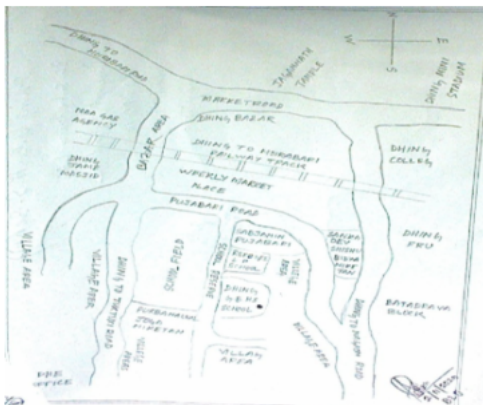

Nazri Naksha