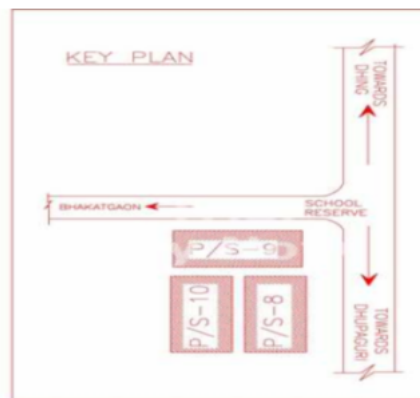

নিৰ্বাচক পঞ্জীয়ন বিষয়াৰ স্বাক্ষৰ

Nazri Naksha

Google Map View

Polling Station Building Front View

ভোটগ্ৰন্থন কেন্দ্ৰৰ সন্মুখৰ দৃশ্য

Cad View

Key MAP View

1 নাম : মাম্পি দেৱনাথ স্বামীৰ নাম : সুজিত দেৱনাথ ঘৰ নং : 21 বয়স : 38 লিঙ্গ : মহিলা	CCG0004680 ফটো উপলব্ধ	2 নাম : অঞ্জনা কুড়ী স্বামীৰ নাম : সৰ্মীৰ সূত্ৰধৰ ঘৰ নং : 28 বয়স : 34 লিঙ্গ : মহিলা	CCG0004542 ফটো উপলব্ধ	3 নাম : অংকিতা বিশ্বাস স্বামীৰ নাম : মিমু দাস ঘৰ নং : 139 বয়স : 22 লিঙ্গ : মহিলা	PVO0176107 ফটো উপলব্ধ
4 নাম : পূৰ্ণকান্ত নাথ পিতাৰ নাম : চন্দ্ৰকান্ত নাথ ঘৰ নং : 160 বয়স : 57 লিঙ্গ : পুৰুষ	CCG1034577 ফটো উপলব্ধ	5 নাম : শ্ৰেণী বৰা মাতৃৰ নাম : প্ৰেমেশ্বৰী নাথ ঘৰ নং : 160 বয়স : 55 লিঙ্গ : মহিলা	CCG0532283 ফটো উপলব্ধ	6 নাম : প্ৰমোদ নাথ অন্যান্য : চন্দ্ৰকান্ত নাথ ঘৰ নং : 160 বয়স : 55 লিঙ্গ : পুৰুষ	CCG0532291 ফটো উপলব্ধ
7 নাম : ৰূপালী দেৱী স্বামীৰ নাম : পূৰ্ণকান্ত নাথ ঘৰ নং : 160 বয়স : 52 লিঙ্গ : মহিলা	CCG0004544 ফটো উপলব্ধ	8 নাম : জিনু দেৱী পিতাৰ নাম : চন্দ্ৰ কান্ত নাথ ঘৰ নং : 160 বয়স : 41 লিঙ্গ : মহিলা	CCG0417295 ফটো উপলব্ধ	9 নাম : দিবাকৰ নাথ পিতাৰ নাম : পূৰ্ণকান্ত নাথ ঘৰ নং : 160 বয়স : 37 লিঙ্গ : পুৰুষ	CCG0508762 ফটো উপলব্ধ
10 নাম : ৰঙিলী দেৱী স্বামীৰ নাম : দিবাকৰ নাথ ঘৰ নং : 160 বয়স : 36 লিঙ্গ : মহিলা	CCG0508549 ফটো উপলব্ধ	11 নাম : কৃষ্ণমণি নাথ পিতাৰ নাম : পূৰ্ণ কান্ত নাথ ঘৰ নং : 160 বয়স : 30 লিঙ্গ : পুৰুষ	CCG0417436 ফটো উপলব্ধ	12 নাম : ৰিংকি দেৱী পিতাৰ নাম : প্ৰমোদ নাথ ঘৰ নং : 160 বয়স : 26 লিঙ্গ : মহিলা	CCG0508630 ফটো উপলব্ধ
13 নাম : সংগীতা দেৱী পিতাৰ নাম : প্ৰমোদ নাথ ঘৰ নং : 160 বয়স : 25 লিঙ্গ : মহিলা	CCG0508655 ফটো উপলব্ধ	14 নাম : দীপজ্যোতি নাথ পিতাৰ নাম : পুটু নাথ ঘৰ নং : 160 বয়স : 24 লিঙ্গ : পুৰুষ	CCG0417402 ফটো উপলব্ধ	# 15 নাম : যমুনা দেৱী স্বামীৰ নাম : ব্ৰহ্মা নাথ ঘৰ নং : 161 বয়স : 64 লিঙ্গ : মহিলা	CCG1034613 ফটো উপলব্ধ
16 নাম : দিপালী দেৱী তাতাৰ স্বামীৰ নাম : প্ৰেম সুখ তাতাৰ ঘৰ নং : 161 বয়স : 38 লিঙ্গ : মহিলা	CCG0392506 ফটো উপলব্ধ	17 নাম : প্ৰদীপ প্ৰসাদ পিতাৰ নাম : বক্ষাপ্ৰসাদ নাথ ঘৰ নং : 161 বয়স : 33 লিঙ্গ : পুৰুষ	CCG0004546 ফটো উপলব্ধ	18 নাম : পূজা দেৱী স্বামীৰ নাম : প্ৰদীপ প্ৰসাদ ঘৰ নং : 161 বয়স : 28 লিঙ্গ : মহিলা	CCG1229517 ফটো উপলব্ধ
19 নাম : দীপ প্ৰসাদ পিতাৰ নাম : ব্ৰহ্মা প্ৰসাদ ঘৰ নং : 161 বয়স : 26 লিঙ্গ : পুৰুষ	CCG0119321 ফটো উপলব্ধ	20 নাম : ক্ষিতিশ সূত্ৰধৰ পিতাৰ নাম : মহেন্দ্ৰ সূত্ৰধৰ ঘৰ নং : 162 বয়স : 75 লিঙ্গ : পুৰুষ	CCG0004547 ফটো উপলব্ধ	21 নাম : ৰাজু সূত্ৰধৰ পিতাৰ নাম : ক্ষিতিশ সূত্ৰধৰ ঘৰ নং : 162 বয়স : 44 লিঙ্গ : পুৰুষ	CCG0004548 ফটো উপলব্ধ
22 নাম : বিজন সূত্ৰধৰ পিতাৰ নাম : খিতিশ সূত্ৰধৰ ঘৰ নং : 162 বয়স : 38 লিঙ্গ : পুৰুষ	CCG0004551 ফটো উপলব্ধ	23 নাম : টুম্পা বানি সূত্ৰধৰ পিতাৰ নাম : খিতিশ সূত্ৰধৰ ঘৰ নং : 162 বয়স : 34 লিঙ্গ : মহিলা	CCG0004552 ফটো উপলব্ধ	24 নাম : চঞ্চলা দাস স্বামীৰ নাম : ৰাজু সূত্ৰধৰ ঘৰ নং : 162 বয়স : 31 লিঙ্গ : মহিলা	CCG0508572 ফটো উপলব্ধ
25 নাম : ধনঞ্জয় দেৱনাথ পিতাৰ নাম : সাধন দেৱনাথ ঘৰ নং : 163 বয়স : 55 লিঙ্গ : পুৰুষ	CCG1034748 ফটো উপলব্ধ	26 নাম : সুভাষ দেৱনাথ পিতাৰ নাম : সাধন দেৱনাথ ঘৰ নং : 163 বয়স : 51 লিঙ্গ : পুৰুষ	CCG0004554 ফটো উপলব্ধ	27 নাম : শিবানী দেৱনাথ স্বামীৰ নাম : সুভাষ দেৱনাথ ঘৰ নং : 163 বয়স : 46 লিঙ্গ : মহিলা	CCG0004555 ফটো উপলব্ধ
28 নাম : মৃত্যুঞ্জয় দেৱনাথ পিতাৰ নাম : সাধন দেৱনাথ ঘৰ নং : 163 বয়স : 42 লিঙ্গ : পুৰুষ	CCG0004557 ফটো উপলব্ধ	29 নাম : মামনি দেৱনাথ স্বামীৰ নাম : মৃত্যুঞ্জয় দেৱনাথ ঘৰ নং : 163 বয়স : 38 লিঙ্গ : মহিলা	CCG0031179 ফটো উপলব্ধ	30 নাম : সাগুদীপ দেৱনাথ পিতাৰ নাম : সুভাষ দেৱনাথ ঘৰ নং : 163 বয়স : 22 লিঙ্গ : পুৰুষ	CCG1690023 ফটো উপলব্ধ