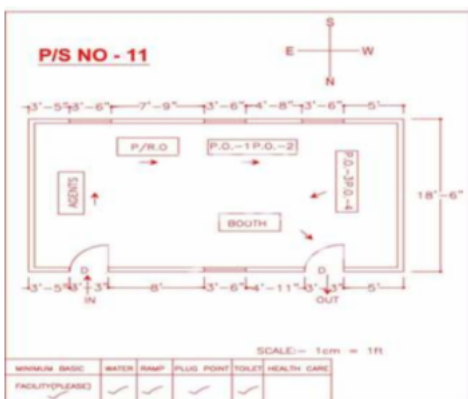

Nazri Naksha

Google Map View

Polling Station Building Front View

ভোটগ্ৰহন কেন্দ্ৰৰ সন্মুখৰ দৃশ্য

Cad View

Key MAP View