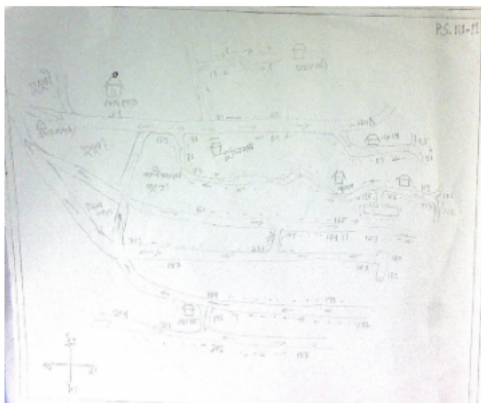

Nazri Naksha