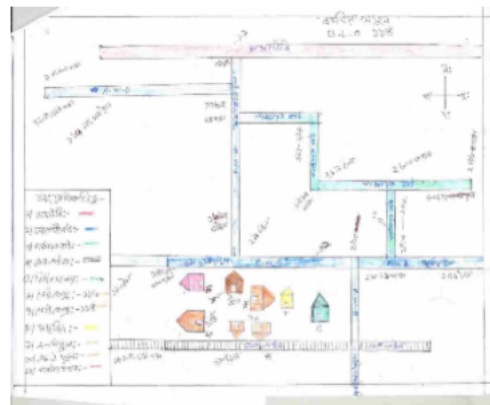

নিৰ্বাচক পঞ্জীয়ন বিষয়াৰ স্বাক্ষৰ

Nazri Naksha

Google Map View

Polling Station Building Front View

ভোটগ্ৰহন কেন্দ্ৰৰ সন্মুখৰ দৃশ্য

Cad View

Key MAP View

1 নাম : আব্দুল বহিম পিতাৰ নাম : মাহফজ উদ্দিন ঘৰ নং : 1 বয়স : 87 লিঙ্গ : পুৰুষ	DBH5134576 ফটো উপলব্ধ	# 2 নাম : হামিদা খাতুন স্বামীৰ নাম : আব্দুল বহিম ঘৰ নং : 1 বয়স : 77 লিঙ্গ : মহিলা	DBH5134587 ফটো উপলব্ধ	# 3 নাম : ফজলুল কৰিম পিতাৰ নাম : আব্দুল বহিম ঘৰ নং : 1 বয়স : 64 লিঙ্গ : পুৰুষ	DBH5134598 ফটো উপলব্ধ
4 নাম : খুদেজা খাতুন স্বামীৰ নাম : ফজলুল কৰিম ঘৰ নং : 1 বয়স : 52 লিঙ্গ : মহিলা	DBH5134601 ফটো উপলব্ধ	# 5 নাম : আজিজুল হক পিতাৰ নাম : আব্দুল বহিম ঘৰ নং : 1 বয়স : 51 লিঙ্গ : পুৰুষ	DBH5134612 ফটো উপলব্ধ	6 নাম : জ্যোত্স্নাৰা বেগম স্বামীৰ নাম : আজিজুল হক ঘৰ নং : 1 বয়স : 51 লিঙ্গ : মহিলা	DBH5134623 ফটো উপলব্ধ
# 7 নাম : তাইজ উদ্দিন পিতাৰ নাম : আব্দুল বহিম ঘৰ নং : 1 বয়স : 47 লিঙ্গ : পুৰুষ	DBH5134634 ফটো উপলব্ধ	# 8 নাম : ছাইফউদ্দিন আহমেদ পিতাৰ নাম : আব্দুল বহিম ঘৰ নং : 1 বয়স : 43 লিঙ্গ : পুৰুষ	DBH5134645 ফটো উপলব্ধ	9 নাম : হাচিনা চুল্লানা স্বামীৰ নাম : তাইজ উদ্দিন ঘৰ নং : 1 বয়স : 40 লিঙ্গ : মহিলা	DBH5134656 ফটো উপলব্ধ
# 10 নাম : ইক্ৰামুল হুছেইন পিতাৰ নাম : আব্দুল বহিম ঘৰ নং : 1 বয়স : 38 লিঙ্গ : পুৰুষ	DBH5134667 ফটো উপলব্ধ	11 নাম : বাশিদা বেগম পিতাৰ নাম : আব্দুল বহিম ঘৰ নং : 1 বয়স : 34 লিঙ্গ : মহিলা	DBH0278283 ফটো উপলব্ধ	# 12 নাম : উমোহানী হাজৰীকা স্বামীৰ নাম : ইক্ৰামুল হুছেইন ঘৰ নং : 1 বয়স : 31 লিঙ্গ : মহিলা	DBH4947039 ফটো উপলব্ধ
13 নাম : ফিৰোজা খাতুন স্বামীৰ নাম : ছাইফউদ্দিন আহমেদ ঘৰ নং : 1 বয়স : 29 লিঙ্গ : মহিলা	DBH0184085 ফটো উপলব্ধ	14 নাম : মাচম আহমেদ পিতাৰ নাম : আজিজুল হক ঘৰ নং : 01 বয়স : 22 লিঙ্গ : পুৰুষ	DBH1751072 ফটো উপলব্ধ	15 নাম : জাহাঙ্গিৰ আলম পিতাৰ নাম : ফজলুল কৰিম ঘৰ নং : 1 বয়স : 22 লিঙ্গ : পুৰুষ	DBH2011450 ফটো উপলব্ধ
# 16 নাম : মাহমুদা বেগম স্বামীৰ নাম : জাহাঙ্গিৰ আলম ঘৰ নং : 01 বয়স : 21 লিঙ্গ : মহিলা	PVO0177592 ফটো উপলব্ধ	17 নাম : হুছেইন আশিক ইকবাল পিতাৰ নাম : তাইজ উদ্দিন ঘৰ নং : 01 বয়স : 20 লিঙ্গ : পুৰুষ	PVO0176982 ফটো উপলব্ধ	# 18 নাম : ৰৌজিয়া হাছান পিতাৰ নাম : ছাইফ উদ্দিন আহমেদ ঘৰ নং : 01 বয়স : 19 লিঙ্গ : মহিলা	PVO0183335 ফটো উপলব্ধ
19 নাম : নজৰ আলী পিতাৰ নাম : মাহমুদ আলী ঘৰ নং : 2 বয়স : 62 লিঙ্গ : পুৰুষ	DBH5134689 ফটো উপলব্ধ	20 নাম : হামিদা খাতুন স্বামীৰ নাম : নজৰ আলী ঘৰ নং : 2 বয়স : 55 লিঙ্গ : মহিলা	DBH5134690 ফটো উপলব্ধ	21 নাম : ৰাজিবুল ইছলাম পিতাৰ নাম : নজৰ আলী ঘৰ নং : 2 বয়স : 32 লিঙ্গ : পুৰুষ	DBH0269761 ফটো উপলব্ধ
22 নাম : ইনামুল হক পিতাৰ নাম : নজৰ আলী ঘৰ নং : 02 বয়স : 29 লিঙ্গ : পুৰুষ	DBH1253699 ফটো উপলব্ধ	23 নাম : ককচানা খাতুন স্বামীৰ নাম : ৰাজিবুল ইছলাম ঘৰ নং : 02 বয়স : 23 লিঙ্গ : মহিলা	DBH1253632 ফটো উপলব্ধ	24 নাম : মুকহিদ্দুল ইছলাম পিতাৰ নাম : নজৰ আলী ঘৰ নং : 02 বয়স : 22 লিঙ্গ : পুৰুষ	PVO0121293 ফটো উপলব্ধ
25 নাম : মাৰজিনা খাতুন স্বামীৰ নাম : ইনামুল হক ঘৰ নং : 02 বয়স : 20 লিঙ্গ : মহিলা	PVO0121301 ফটো উপলব্ধ	26 নাম : কিতাব আলী পিতাৰ নাম : ছমেদ আলী ঘৰ নং : 0 বয়স : 68 লিঙ্গ : পুৰুষ	DBH5134703 ফটো উপলব্ধ	27 নাম : নূৰ ইছলাম পিতাৰ নাম : কিতাব আলী ঘৰ নং : 0 বয়স : 38 লিঙ্গ : পুৰুষ	DBH5134725 ফটো উপলব্ধ
28 নাম : ইছলাম উদ্দিন পিতাৰ নাম : কিতাব আলী ঘৰ নং : 0 বয়স : 35 লিঙ্গ : পুৰুষ	DBH5146781 ফটো উপলব্ধ	29 নাম : দিলোবাৰা বেগম স্বামীৰ নাম : নূৰ ইছলাম ঘৰ নং : 0 বয়স : 34 লিঙ্গ : মহিলা	DBH0231738 ফটো উপলব্ধ	30 নাম : মুছলেম উদ্দিন পিতাৰ নাম : কিতাব আলী ঘৰ নং : 0 বয়স : 33 লিঙ্গ : পুৰুষ	DBH0231746 ফটো উপলব্ধ