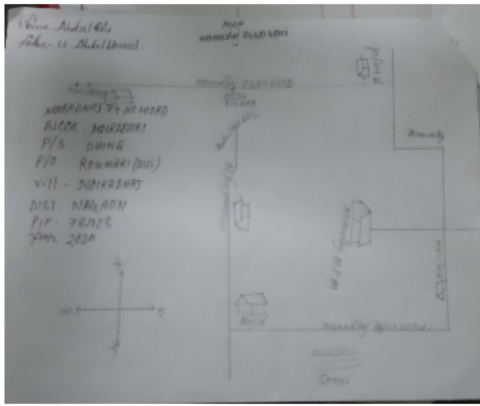

নিৰ্বাচক পঞ্জীয়ন বিষয়াৰ স্বাক্ষৰ

Nazri Naksha

Google Map View

Polling Station Building Front View

ভোটগ্ৰহন কেন্দ্ৰৰ সন্মুখৰ দৃশ্য

Cad View

Key MAP View

1 নাম : আব্দুল বহিম পিতাৰ নাম : মাহফজ উদ্দিন ঘৰ নং : 1 বয়স : 87 লিঙ্গ : পুৰুষ	DBH5134576 ফটো উপলব্ধ	# 2 নাম : হামিদা খাতুন স্বামীৰ নাম : আব্দুল বহিম ঘৰ নং : 1 বয়স : 77 লিঙ্গ : মহিলা	DBH5134587 ফটো উপলব্ধ	# 3 নাম : ফজলুল কৰিম পিতাৰ নাম : আব্দুল বহিম ঘৰ নং : 1 বয়স : 64 লিঙ্গ : পুৰুষ	DBH5134598 ফটো উপলব্ধ
4 নাম : খুদেজা খাতুন স্বামীৰ নাম : ফজলুল কৰিম ঘৰ নং : 1 বয়স : 52 লিঙ্গ : মহিলা	DBH5134601 ফটো উপলব্ধ	# 5 নাম : আজিজুল হক পিতাৰ নাম : আব্দুল বহিম ঘৰ নং : 1 বয়স : 51 লিঙ্গ : পুৰুষ	DBH5134612 ফটো উপলব্ধ	6 নাম : জ্যোত্স্নাৰা বেগম স্বামীৰ নাম : আজিজুল হক ঘৰ নং : 1 বয়স : 51 লিঙ্গ : মহিলা	DBH5134623 ফটো উপলব্ধ
# 7 নাম : তাইজ উদ্দিন পিতাৰ নাম : আব্দুল বহিম ঘৰ নং : 1 বয়স : 47 লিঙ্গ : পুৰুষ	DBH5134634 ফটো উপলব্ধ	# 8 নাম : ছাইফউদ্দিন আহমেদ পিতাৰ নাম : আব্দুল বহিম ঘৰ নং : 1 বয়স : 43 লিঙ্গ : পুৰুষ	DBH5134645 ফটো উপলব্ধ	9 নাম : হাচিনা চুল্লানা স্বামীৰ নাম : তাইজ উদ্দিন ঘৰ নং : 1 বয়স : 40 লিঙ্গ : মহিলা	DBH5134656 ফটো উপলব্ধ
# 10 নাম : ইক্ৰামুল হুছেইন পিতাৰ নাম : আব্দুল বহিম ঘৰ নং : 1 বয়স : 38 লিঙ্গ : পুৰুষ	DBH5134667 ফটো উপলব্ধ	11 নাম : বাশিদা বেগম পিতাৰ নাম : আব্দুল বহিম ঘৰ নং : 1 বয়স : 34 লিঙ্গ : মহিলা	DBH0278283 ফটো উপলব্ধ	# 12 নাম : উমোহানী হাজৰীকা স্বামীৰ নাম : ইক্ৰামুল হুছেইন ঘৰ নং : 1 বয়স : 31 লিঙ্গ : মহিলা	DBH4947039 ফটো উপলব্ধ
13 নাম : ফিৰোজা খাতুন স্বামীৰ নাম : ছাইফউদ্দিন আহমেদ ঘৰ নং : 1 বয়স : 29 লিঙ্গ : মহিলা	DBH0184085 ফটো উপলব্ধ	14 নাম : মাচম আহমেদ পিতাৰ নাম : আজিজুল হক ঘৰ নং : 01 বয়স : 22 লিঙ্গ : পুৰুষ	DBH1751072 ফটো উপলব্ধ	15 নাম : জাহাঙ্গিৰ আলম পিতাৰ নাম : ফজলুল কৰিম ঘৰ নং : 1 বয়স : 22 লিঙ্গ : পুৰুষ	DBH2011450 ফটো উপলব্ধ
# 16 নাম : মাহমুদা বেগম স্বামীৰ নাম : জাহাঙ্গিৰ আলম ঘৰ নং : 01 বয়স : 21 লিঙ্গ : মহিলা	PVO0177592 ফটো উপলব্ধ	17 নাম : হুছেইন আশিক ইকবাল পিতাৰ নাম : তাইজ উদ্দিন ঘৰ নং : 01 বয়স : 20 লিঙ্গ : পুৰুষ	PVO0176982 ফটো উপলব্ধ	# 18 নাম : ৰৌজিয়া হাছান পিতাৰ নাম : ছাইফ উদ্দিন আহমেদ ঘৰ নং : 01 বয়স : 19 লিঙ্গ : মহিলা	PVO0183335 ফটো উপলব্ধ
19 নাম : নজৰ আলী পিতাৰ নাম : মাহমুদ আলী ঘৰ নং : 2 বয়স : 62 লিঙ্গ : পুৰুষ	DBH5134689 ফটো উপলব্ধ	20 নাম : হামিদা খাতুন স্বামীৰ নাম : নজৰ আলী ঘৰ নং : 2 বয়স : 55 লিঙ্গ : মহিলা	DBH5134690 ফটো উপলব্ধ	21 নাম : ৰাজিবুল ইছলাম পিতাৰ নাম : নজৰ আলী ঘৰ নং : 2 বয়স : 32 লিঙ্গ : পুৰুষ	DBH0269761 ফটো উপলব্ধ
22 নাম : ইনামুল হক পিতাৰ নাম : নজৰ আলী ঘৰ নং : 02 বয়স : 29 লিঙ্গ : পুৰুষ	DBH1253699 ফটো উপলব্ধ	23 নাম : ককচানা খাতুন স্বামীৰ নাম : ৰাজিবুল ইছলাম ঘৰ নং : 02 বয়স : 23 লিঙ্গ : মহিলা	DBH1253632 ফটো উপলব্ধ	24 নাম : মুকহিদ্দুল ইছলাম পিতাৰ নাম : নজৰ আলী ঘৰ নং : 02 বয়স : 22 লিঙ্গ : পুৰুষ	PVO0121293 ফটো উপলব্ধ
25 নাম : মাৰজিনা খাতুন স্বামীৰ নাম : ইনামুল হক ঘৰ নং : 02 বয়স : 20 লিঙ্গ : মহিলা	PVO0121301 ফটো উপলব্ধ	26 নাম : কিতাব আলী পিতাৰ নাম : ছমেদ আলী ঘৰ নং : 0 বয়স : 68 লিঙ্গ : পুৰুষ	DBH5134703 ফটো উপলব্ধ	27 নাম : নূৰ ইছলাম পিতাৰ নাম : কিতাব আলী ঘৰ নং : 0 বয়স : 38 লিঙ্গ : পুৰুষ	DBH5134725 ফটো উপলব্ধ
28 নাম : ইছলাম উদ্দিন পিতাৰ নাম : কিতাব আলী ঘৰ নং : 0 বয়স : 35 লিঙ্গ : পুৰুষ	DBH5146781 ফটো উপলব্ধ	29 নাম : দিলোবাৰা বেগম স্বামীৰ নাম : নূৰ ইছলাম ঘৰ নং : 0 বয়স : 34 লিঙ্গ : মহিলা	DBH0231738 ফটো উপলব্ধ	30 নাম : মুছলেম উদ্দিন পিতাৰ নাম : কিতাব আলী ঘৰ নং : 0 বয়স : 33 লিঙ্গ : পুৰুষ	DBH0231746 ফটো উপলব্ধ