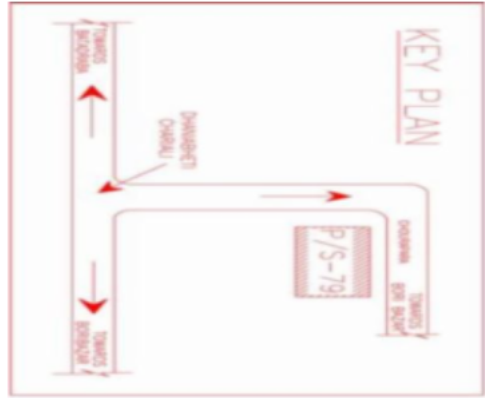

নিৰ্বাচক পঞ্জীয়ন বিষয়াৰ স্বাক্ষৰ

Nazri Naksha

Google Map View

Polling Station Building Front View

ভোটগ্ৰহন কেন্দ্ৰৰ সন্মুখৰ দৃশ্য

Cad View

Key MAP View

|  |                          |   |                          |  |                          |
|--|--------------------------|---|--------------------------|--|--------------------------|
| # 1<br>নাম : আঃ বশিদ<br>পিতাৰ নাম: আঃ বহমান<br>ঘৰ নং : ৩১০<br>বয়স : 76 লিঙ্গ : পুৰুষ                          | CCG6439049<br>ফটো উপলব্ধ | # 2<br>নাম : জ্যোৎস্নাৰা বেগম<br>স্বামীৰ নাম: আঃ বশিদ<br>ঘৰ নং : ৩১০<br>বয়স : 61 লিঙ্গ : মহিলা   | CCG6439050<br>ফটো উপলব্ধ | # 3<br>নাম : জমিৰ উদ্দিন<br>পিতাৰ নাম: আঃ বহমান<br>ঘৰ নং : ৩১০ ক<br>বয়স : 55 লিঙ্গ : পুৰুষ          | CCG6439094<br>ফটো উপলব্ধ |
| # 4<br>নাম : মঞ্জোৰা বেগম<br>স্বামীৰ নাম: জমিৰ উদ্দিন<br>ঘৰ নং : ৩১০ ক<br>বয়স : 46 লিঙ্গ : মহিলা              | CCG6439107<br>ফটো উপলব্ধ | # 5<br>নাম : জাকিৰ হুছেন<br>পিতাৰ নাম: আঃ বশিদ<br>ঘৰ নং : ৩১০ গ<br>বয়স : 48 লিঙ্গ : পুৰুষ        | CCG6439072<br>ফটো উপলব্ধ | # 6<br>নাম : আবুল কাসেম<br>পিতাৰ নাম: আঃ বশিদ<br>ঘৰ নং : ৩১০<br>বয়স : 48 লিঙ্গ : পুৰুষ              | CCG6439061<br>ফটো উপলব্ধ |
| # 7<br>নাম : মুৰ্শিদা খাতুন<br>স্বামীৰ নাম: জাকিৰ হুছেন<br>ঘৰ নং : ৩১০ গ<br>বয়স : 43 লিঙ্গ : মহিলা            | CCG6439083<br>ফটো উপলব্ধ | # 8<br>নাম : মজমোৰা খাতুন<br>স্বামীৰ নাম: আবুল কাসেম<br>ঘৰ নং : ৩১০<br>বয়স : 33 লিঙ্গ : মহিলা    | CCG0239327<br>ফটো উপলব্ধ | # 9<br>নাম : আবুল হুছেইন<br>পিতাৰ নাম: আব্দুৰ বশিদ<br>ঘৰ নং : ৩১০<br>বয়স : 36 লিঙ্গ : পুৰুষ         | CCG6439118<br>ফটো উপলব্ধ |
| # 10<br>নাম : বুৰহান উদ্দিন<br>পিতাৰ নাম: জমিৰ উদ্দিন<br>ঘৰ নং : ৩১০ ক<br>বয়স : 35 লিঙ্গ : পুৰুষ              | CCG6439129<br>ফটো উপলব্ধ | # 11<br>নাম : জহিৰুল ইছলাম<br>পিতাৰ নাম: আঃ বশিদ<br>ঘৰ নং : ৩১০<br>বয়স : 31 লিঙ্গ : পুৰুষ        | CCG0187542<br>ফটো উপলব্ধ | # 12<br>নাম : নাছিমা খাতুন<br>স্বামীৰ নাম: বুৰহান উদ্দিন<br>ঘৰ নং : ৩১০ ক<br>বয়স : 28 লিঙ্গ : মহিলা | CCG0189191<br>ফটো উপলব্ধ |
| # 13<br>নাম : পাৰবিনা খাতুন<br>স্বামীৰ নাম: আবুল হুছেইন<br>ঘৰ নং : ৩১০<br>বয়স : 28 লিঙ্গ : মহিলা              | CCG0189704<br>ফটো উপলব্ধ | # 14<br>নাম : আশিকুল বহমান<br>পিতাৰ নাম: আঃ বশিদ<br>ঘৰ নং : 310<br>বয়স : 21 লিঙ্গ : পুৰুষ        | PVO0011593<br>ফটো উপলব্ধ | # 15<br>নাম : আঃ কাদিৰ<br>পিতাৰ নাম: সুৰজত আলী<br>ঘৰ নং : ৩১১<br>বয়স : 66 লিঙ্গ : পুৰুষ             | CCG6439174<br>ফটো উপলব্ধ |
| # 16<br>নাম : জয়নাল আবদিন<br>পিতাৰ নাম: সুৰজত আলী<br>ঘৰ নং : ৩১১<br>বয়স : 66 লিঙ্গ : পুৰুষ                   | CCG6439152<br>ফটো উপলব্ধ | # 17<br>নাম : স্বাজিমদ্দিন<br>পিতাৰ নাম: সুৰজত আলী<br>ঘৰ নং : ৩১১<br>বয়স : 64 লিঙ্গ : পুৰুষ      | CCG6439196<br>ফটো উপলব্ধ | # 18<br>নাম : ছকিনা খাতুন<br>স্বামীৰ নাম: জয়নাল আবদিন<br>ঘৰ নং : ৩১১<br>বয়স : 62 লিঙ্গ : মহিলা     | CCG6439163<br>ফটো উপলব্ধ |
| # 19<br>নাম : জবেদা খাতুন<br>স্বামীৰ নাম: আঃ কাদিৰ<br>ঘৰ নং : ৩১১<br>বয়স : 60 লিঙ্গ : মহিলা                   | CCG6439185<br>ফটো উপলব্ধ | # 20<br>নাম : হালিমা খাতুন<br>স্বামীৰ নাম: স্বাজিমদ্দিন<br>ঘৰ নং : ৩১১<br>বয়স : 56 লিঙ্গ : মহিলা | CCG6439209<br>ফটো উপলব্ধ | # 21<br>নাম : জিয়াবুৰ বহমান<br>পিতাৰ নাম: জয়নাল আবদিন<br>ঘৰ নং : ৩১১<br>বয়স : 39 লিঙ্গ : পুৰুষ    | CCG6439232<br>ফটো উপলব্ধ |
| # 22<br>নাম : হাবিবা খাতুন<br>স্বামীৰ নাম: ইক্ৰামুল হুছেইন<br>ঘৰ নং : ৩১১<br>বয়স : 35 লিঙ্গ : মহিলা           | CCG6443818<br>ফটো উপলব্ধ | # 23<br>নাম : নুৰজাহান বেগম<br>স্বামীৰ নাম: নজৰুল ইছলাম<br>ঘৰ নং : 311<br>বয়স : 35 লিঙ্গ : মহিলা | CCG0239467<br>ফটো উপলব্ধ | # 24<br>নাম : মহিবুৰ বহমান<br>পিতাৰ নাম: জয়নাল আবদিন<br>ঘৰ নং : ৩১১<br>বয়স : 31 লিঙ্গ : পুৰুষ      | CCG0075739<br>ফটো উপলব্ধ |
| # 25<br>নাম : নাজিৰা খাতুন<br>স্বামীৰ নাম: জিয়াবুৰ বহমান<br>ঘৰ নং : ৩১১<br>বয়স : 30 লিঙ্গ : মহিলা            | PVO0061960<br>ফটো উপলব্ধ | # 26<br>নাম : আইনুল হক<br>পিতাৰ নাম: স্বাজিমদ্দিন<br>ঘৰ নং : ৩১১<br>বয়স : 25 লিঙ্গ : পুৰুষ       | CCG0366328<br>ফটো উপলব্ধ | # 27<br>নাম : মাফিজা খাতুন<br>স্বামীৰ নাম: মহিবুৰ বহমান<br>ঘৰ নং : ৩১১<br>বয়স : 24 লিঙ্গ : মহিলা    | CCG1112713<br>ফটো উপলব্ধ |
| # 28<br>নাম : মুজাম্মেল হক চৌধুৰী<br>পিতাৰ নাম: নজৰুল ইছলাম<br>ইছলাম<br>ঘৰ নং : ৩১১<br>বয়স : 24 লিঙ্গ : পুৰুষ | CCG1176510<br>ফটো উপলব্ধ | # 29<br>নাম : মুকছিদুল আলম<br>পিতাৰ নাম: আব্দুল কাদিৰ<br>ঘৰ নং : ৩১১<br>বয়স : 22 লিঙ্গ : পুৰুষ   | CCG1112861<br>ফটো উপলব্ধ | # 30<br>নাম : আনিমুল হক<br>পিতাৰ নাম: স্বাজিম উদ্দিন<br>ঘৰ নং : 311<br>বয়স : 22 লিঙ্গ : পুৰুষ       | CCG1213248<br>ফটো উপলব্ধ |