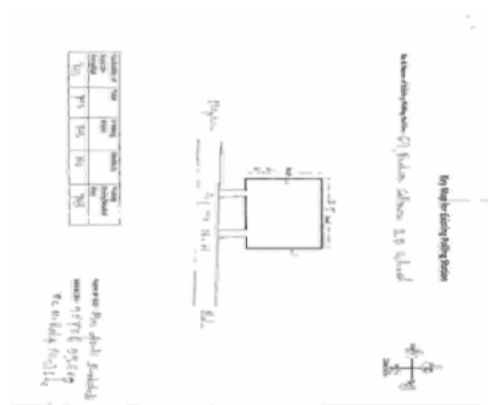

নিৰ্বাচক পঞ্জীয়ন বিষয়াৰ স্বাক্ষৰ

Nazri Naksha

Google Map View

Polling Station Building Front View

ভোটগ্ৰহন কেন্দ্ৰৰ সন্মুখৰ দৃশ্য

Cad View

Key MAP View

1 নাম : ছাজাহান আলি পিতাৰ নাম : জহুৰ আলী ঘৰ নং : 1 বয়স : 49 লিঙ্গ : পুৰুষ	BMX4434575 ফটো উপলব্ধ	# 2 নাম : মুছলেৰ আলি পিতাৰ নাম : জহুৰ আলী ঘৰ নং : 1 বয়স : 44 লিঙ্গ : পুৰুষ	BMX4434597 ফটো উপলব্ধ	3 নাম : আজিদা খাতুন স্বামীৰ নাম : ছাজাহান আলি ঘৰ নং : 1 বয়স : 41 লিঙ্গ : মহিলা	BMX4434586 ফটো উপলব্ধ
# 4 নাম : জ্যোসনাৰা খাতুন স্বামীৰ নাম : মুছলেৰ আলি ঘৰ নং : 1 বয়স : 43 লিঙ্গ : মহিলা	BMX4434600 ফটো উপলব্ধ	# 5 নাম : বিয়াজুল হক পিতাৰ নাম : মুছলেৰ আলি ঘৰ নং : 1 বয়স : 25 লিঙ্গ : পুৰুষ	BMX1686740 ফটো উপলব্ধ	# 6 নাম : পাৰবিনা খাতুন পিতাৰ নাম : মুছলেৰ আলি ঘৰ নং : 1 বয়স : 22 লিঙ্গ : মহিলা	BMX1686773 ফটো উপলব্ধ
# 7 নাম : শিৰাজুল হক পিতাৰ নাম : মুছলেৰ আলি ঘৰ নং : 1 বয়স : 22 লিঙ্গ : পুৰুষ	BMX1686781 ফটো উপলব্ধ	# 8 নাম : দিলদাৰ হুছেইন পিতাৰ নাম : হৰিবুৰ বহমান ঘৰ নং : 2 বয়স : 32 লিঙ্গ : পুৰুষ	BMX4446735 ফটো উপলব্ধ	9 নাম : গুলজাৰ হুছেইন পিতাৰ নাম : হৰিবুৰ বহমান ঘৰ নং : 2 বয়স : 29 লিঙ্গ : পুৰুষ	BMX0300996 ফটো উপলব্ধ
10 নাম : জেচমিনা খাতুন স্বামীৰ নাম : দিলদাৰ হুছেইন ঘৰ নং : 2 বয়স : 25 লিঙ্গ : মহিলা	BMX0456137 ফটো উপলব্ধ	11 নাম : মেৰিনা খাতুন স্বামীৰ নাম : গুলজাৰ হুছেইন ঘৰ নং : 2 বয়স : 21 লিঙ্গ : মহিলা	QAI0179572 ফটো উপলব্ধ	12 নাম : আঃ বহমান পিতাৰ নাম : জহুৰ আলী ঘৰ নং : 3 বয়স : 57 লিঙ্গ : পুৰুষ	BMX4434633 ফটো উপলব্ধ
13 নাম : ছাহেৰা খাতুন স্বামীৰ নাম : আঃ বহমান ঘৰ নং : 3 বয়স : 52 লিঙ্গ : মহিলা	BMX4434644 ফটো উপলব্ধ	14 নাম : ছাকিল হুছেইন পিতাৰ নাম : আব্দুৰ বহমান ঘৰ নং : 3 বয়স : 27 লিঙ্গ : পুৰুষ	BMX0608356 ফটো উপলব্ধ	15 নাম : চাজিদা বেগম পিতাৰ নাম : আঃ বহমান ঘৰ নং : 3 বয়স : 26 লিঙ্গ : মহিলা	BMX1689942 ফটো উপলব্ধ
16 নাম : ফজৰ আলি পিতাৰ নাম : ছাহেৰ আলী ঘৰ নং : 8 বয়স : 56 লিঙ্গ : পুৰুষ	BMX4434666 ফটো উপলব্ধ	17 নাম : মজিদা খাতুন স্বামীৰ নাম : ফজৰ আলী ঘৰ নং : 8 বয়স : 53 লিঙ্গ : মহিলা	BMX4434677 ফটো উপলব্ধ	18 নাম : মকবুল হুছেইন পিতাৰ নাম : ফজৰ আলী ঘৰ নং : 08 বয়স : 26 লিঙ্গ : পুৰুষ	BMX0402214 ফটো উপলব্ধ
# 19 নাম : হাছেন আলী পিতাৰ নাম : ফজৰ আলী ঘৰ নং : 4 বয়স : 25 লিঙ্গ : পুৰুষ	BMX0676825 ফটো উপলব্ধ	20 নাম : মোশাৰফ আলম পিতাৰ নাম : ফজৰ আলী ঘৰ নং : 4 বয়স : 23 লিঙ্গ : পুৰুষ	BMX1686807 ফটো উপলব্ধ	21 নাম : মোহাম্মদ আলি পিতাৰ নাম : সেকান্দৰ আলী ঘৰ নং : 5 বয়স : 61 লিঙ্গ : পুৰুষ	BMX4434688 ফটো উপলব্ধ
22 নাম : হালিমা খাতুন স্বামীৰ নাম : মোহাম্মদ আলি ঘৰ নং : 5 বয়স : 56 লিঙ্গ : মহিলা	BMX4434699 ফটো উপলব্ধ	23 নাম : মফিদা খাতুন পিতাৰ নাম : মোহাম্মদ আলী ঘৰ নং : 5 বয়স : 34 লিঙ্গ : মহিলা	BMX1568929 ফটো উপলব্ধ	24 নাম : তজমল হুছেইন পিতাৰ নাম : মোহাম্মদ আলী ঘৰ নং : 5 বয়স : 34 লিঙ্গ : পুৰুষ	BMX4434702 ফটো উপলব্ধ
25 নাম : মাশুদা খাতুন স্বামীৰ নাম : তজমল হুছেইন ঘৰ নং : 05 বয়স : 26 লিঙ্গ : মহিলা	BMX0456681 ফটো উপলব্ধ	26 নাম : মোছাৰফ হুছেইন পিতাৰ নাম : ওমৰ আলী ঘৰ নং : 05 ক বয়স : 50 লিঙ্গ : পুৰুষ	QAI0000711 ফটো উপলব্ধ	27 নাম : মাহমুদা খাতুন স্বামীৰ নাম : মুসাৰফ হুছেইন ঘৰ নং : 05 ক বয়স : 46 লিঙ্গ : মহিলা	QAI0000653 ফটো উপলব্ধ
28 নাম : মোবাৰক হুছেইন পিতাৰ নাম : মোছাৰফ হুছেইন ঘৰ নং : 05 ক বয়স : 23 লিঙ্গ : পুৰুষ	BMX1610229 ফটো উপলব্ধ	29 নাম : ইবাদৰ বহমান পিতাৰ নাম : মোছাৰফ হুছেইন ঘৰ নং : 05 ক বয়স : 20 লিঙ্গ : পুৰুষ	QAI0091298 ফটো উপলব্ধ	30 নাম : ছহুৰা খাতুন স্বামীৰ নাম : আঃ মতালিব ঘৰ নং : 9 বয়স : 54 লিঙ্গ : মহিলা	BMX4434735 ফটো উপলব্ধ