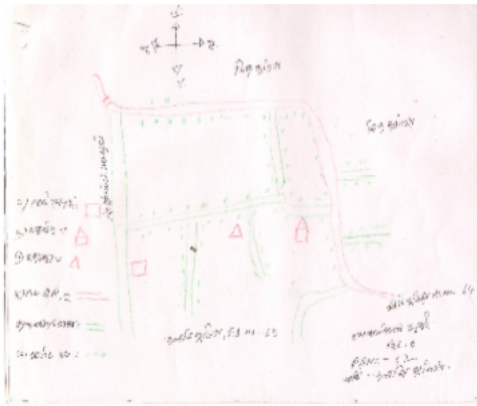

Nazri Naksha