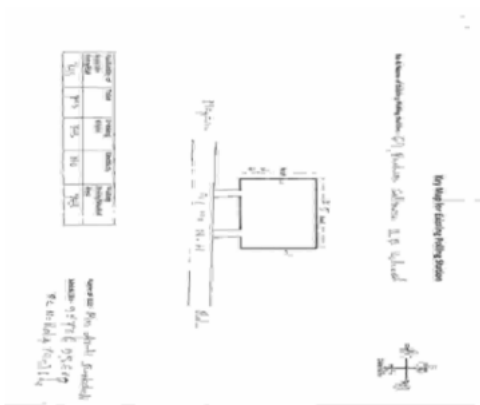

নিৰ্বাচক পঞ্জীয়ন বিষয়াৰ স্বাক্ষৰ

Nazri Naksha

Google Map View

Polling Station Building Front View

ভোটগ্ৰহন কেন্দ্ৰৰ সন্মুখৰ দৃশ্য

Cad View

Key MAP View

1 নাম : ছাজাহান আলি পিতাৰ নাম : জহুৰ আলী ঘৰ নং : 1 বয়স : 49 লিঙ্গ : পুৰুষ	BMX4434575 ফটো উপলব্ধ	# 2 নাম : মুছলেৰ আলি পিতাৰ নাম : জহুৰ আলী ঘৰ নং : 1 বয়স : 44 লিঙ্গ : পুৰুষ	BMX4434597 ফটো উপলব্ধ	3 নাম : আজিদা খাতুন স্বামীৰ নাম : ছাজাহান আলি ঘৰ নং : 1 বয়স : 41 লিঙ্গ : মহিলা	BMX4434586 ফটো উপলব্ধ
# 4 নাম : জ্যোসনাৰা খাতুন স্বামীৰ নাম : মুছলেৰ আলি ঘৰ নং : 1 বয়স : 43 লিঙ্গ : মহিলা	BMX4434600 ফটো উপলব্ধ	# 5 নাম : বিয়াজুল হক পিতাৰ নাম : মুছলেৰ আলি ঘৰ নং : 1 বয়স : 25 লিঙ্গ : পুৰুষ	BMX1686740 ফটো উপলব্ধ	# 6 নাম : পাৰবিনা খাতুন পিতাৰ নাম : মুছলেৰ আলি ঘৰ নং : 1 বয়স : 22 লিঙ্গ : মহিলা	BMX1686773 ফটো উপলব্ধ
# 7 নাম : শিৰাজুল হক পিতাৰ নাম : মুছলেৰ আলি ঘৰ নং : 1 বয়স : 22 লিঙ্গ : পুৰুষ	BMX1686781 ফটো উপলব্ধ	# 8 নাম : দিলদাৰ হুছেইন পিতাৰ নাম : হৰিবুৰ বহমান ঘৰ নং : 2 বয়স : 32 লিঙ্গ : পুৰুষ	BMX4446735 ফটো উপলব্ধ	9 নাম : গুলজাৰ হুছেইন পিতাৰ নাম : হৰিবুৰ বহমান ঘৰ নং : 2 বয়স : 29 লিঙ্গ : পুৰুষ	BMX0300996 ফটো উপলব্ধ
10 নাম : জেচমিনা খাতুন স্বামীৰ নাম : দিলদাৰ হুছেইন ঘৰ নং : 2 বয়স : 25 লিঙ্গ : মহিলা	BMX0456137 ফটো উপলব্ধ	11 নাম : মেৰিনা খাতুন স্বামীৰ নাম : গুলজাৰ হুছেইন ঘৰ নং : 2 বয়স : 21 লিঙ্গ : মহিলা	QAI0179572 ফটো উপলব্ধ	12 নাম : আঃ বহমান পিতাৰ নাম : জহুৰ আলী ঘৰ নং : 3 বয়স : 57 লিঙ্গ : পুৰুষ	BMX4434633 ফটো উপলব্ধ
13 নাম : ছাহেৰা খাতুন স্বামীৰ নাম : আঃ বহমান ঘৰ নং : 3 বয়স : 52 লিঙ্গ : মহিলা	BMX4434644 ফটো উপলব্ধ	14 নাম : ছাকিল হুছেইন পিতাৰ নাম : আব্দুৰ বহমান ঘৰ নং : 3 বয়স : 27 লিঙ্গ : পুৰুষ	BMX0608356 ফটো উপলব্ধ	15 নাম : চাজিদা বেগম পিতাৰ নাম : আঃ বহমান ঘৰ নং : 3 বয়স : 26 লিঙ্গ : মহিলা	BMX1689942 ফটো উপলব্ধ
16 নাম : ফজৰ আলি পিতাৰ নাম : ছাহেৰ আলী ঘৰ নং : 8 বয়স : 56 লিঙ্গ : পুৰুষ	BMX4434666 ফটো উপলব্ধ	17 নাম : মজিদা খাতুন স্বামীৰ নাম : ফজৰ আলী ঘৰ নং : 8 বয়স : 53 লিঙ্গ : মহিলা	BMX4434677 ফটো উপলব্ধ	18 নাম : মকবুল হুছেইন পিতাৰ নাম : ফজৰ আলী ঘৰ নং : 08 বয়স : 26 লিঙ্গ : পুৰুষ	BMX0402214 ফটো উপলব্ধ
# 19 নাম : হাছেন আলী পিতাৰ নাম : ফজৰ আলী ঘৰ নং : 4 বয়স : 25 লিঙ্গ : পুৰুষ	BMX0676825 ফটো উপলব্ধ	20 নাম : মোশাৰফ আলম পিতাৰ নাম : ফজৰ আলী ঘৰ নং : 4 বয়স : 23 লিঙ্গ : পুৰুষ	BMX1686807 ফটো উপলব্ধ	21 নাম : মোহাম্মদ আলি পিতাৰ নাম : সেকান্দৰ আলী ঘৰ নং : 5 বয়স : 61 লিঙ্গ : পুৰুষ	BMX4434688 ফটো উপলব্ধ
22 নাম : হালিমা খাতুন স্বামীৰ নাম : মোহাম্মদ আলি ঘৰ নং : 5 বয়স : 56 লিঙ্গ : মহিলা	BMX4434699 ফটো উপলব্ধ	23 নাম : মফিদা খাতুন পিতাৰ নাম : মোহাম্মদ আলী ঘৰ নং : 5 বয়স : 34 লিঙ্গ : মহিলা	BMX1568929 ফটো উপলব্ধ	24 নাম : তজমল হুছেইন পিতাৰ নাম : মোহাম্মদ আলী ঘৰ নং : 5 বয়স : 34 লিঙ্গ : পুৰুষ	BMX4434702 ফটো উপলব্ধ
25 নাম : মাশুদা খাতুন স্বামীৰ নাম : তজমল হুছেইন ঘৰ নং : 05 বয়স : 26 লিঙ্গ : মহিলা	BMX0456681 ফটো উপলব্ধ	26 নাম : মোছাৰফ হুছেইন পিতাৰ নাম : ওমৰ আলী ঘৰ নং : 05 ক বয়স : 50 লিঙ্গ : পুৰুষ	QAI0000711 ফটো উপলব্ধ	27 নাম : মাহমুদা খাতুন স্বামীৰ নাম : মুসাৰফ হুছেইন ঘৰ নং : 05 ক বয়স : 46 লিঙ্গ : মহিলা	QAI0000653 ফটো উপলব্ধ
28 নাম : মোবাৰক হুছেইন পিতাৰ নাম : মোছাৰফ হুছেইন ঘৰ নং : 05 ক বয়স : 23 লিঙ্গ : পুৰুষ	BMX1610229 ফটো উপলব্ধ	29 নাম : ইবাদৰ বহমান পিতাৰ নাম : মোছাৰফ হুছেইন ঘৰ নং : 05 ক বয়স : 20 লিঙ্গ : পুৰুষ	QAI0091298 ফটো উপলব্ধ	30 নাম : ছহুৰা খাতুন স্বামীৰ নাম : আঃ মতালিব ঘৰ নং : 9 বয়স : 54 লিঙ্গ : মহিলা	BMX4434735 ফটো উপলব্ধ