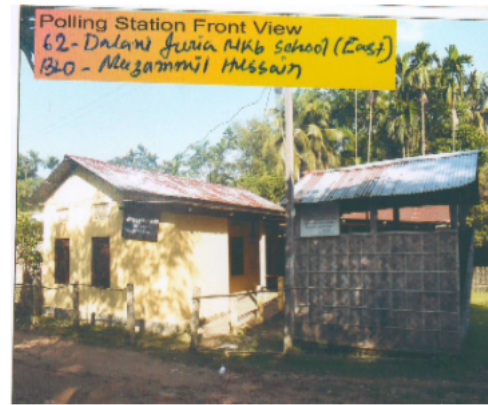

নিৰ্বাচক পঞ্জীয়ন বিষয়াৰ স্বাক্ষৰ

Nazri Naksha

Google Map View

Polling Station Building Front View

ভোটগ্ৰহন কেন্দ্ৰৰ সন্মুখৰ দৃশ্য

Cad View

Key MAP View

1 নাম : ছাজাহান আলি পিতাৰ নাম : জহুৰ আলী ঘৰ নং : 1 বয়স : 49 লিঙ্গ : পুৰুষ	BMX4434575 ফটো উপলব্ধ	# 2 নাম : মুছলেৰ আলি পিতাৰ নাম : জহুৰ আলী ঘৰ নং : 1 বয়স : 44 লিঙ্গ : পুৰুষ	BMX4434597 ফটো উপলব্ধ	3 নাম : আজিদা খাতুন স্বামীৰ নাম : ছাজাহান আলি ঘৰ নং : 1 বয়স : 41 লিঙ্গ : মহিলা	BMX4434586 ফটো উপলব্ধ
# 4 নাম : জ্যোসনাৰা খাতুন স্বামীৰ নাম : মুছলেৰ আলি ঘৰ নং : 1 বয়স : 43 লিঙ্গ : মহিলা	BMX4434600 ফটো উপলব্ধ	# 5 নাম : বিয়াজুল হক পিতাৰ নাম : মুছলেৰ আলি ঘৰ নং : 1 বয়স : 25 লিঙ্গ : পুৰুষ	BMX1686740 ফটো উপলব্ধ	# 6 নাম : পাৰবিনা খাতুন পিতাৰ নাম : মুছলেৰ আলি ঘৰ নং : 1 বয়স : 22 লিঙ্গ : মহিলা	BMX1686773 ফটো উপলব্ধ
# 7 নাম : শিৰাজুল হক পিতাৰ নাম : মুছলেৰ আলি ঘৰ নং : 1 বয়স : 22 লিঙ্গ : পুৰুষ	BMX1686781 ফটো উপলব্ধ	# 8 নাম : দিলদাৰ হুছেইন পিতাৰ নাম : হৰিবুৰ বহমান ঘৰ নং : 2 বয়স : 32 লিঙ্গ : পুৰুষ	BMX4446735 ফটো উপলব্ধ	9 নাম : গুলজাৰ হুছেইন পিতাৰ নাম : হৰিবুৰ বহমান ঘৰ নং : 2 বয়স : 29 লিঙ্গ : পুৰুষ	BMX0300996 ফটো উপলব্ধ
10 নাম : জেচমিনা খাতুন স্বামীৰ নাম : দিলদাৰ হুছেইন ঘৰ নং : 2 বয়স : 25 লিঙ্গ : মহিলা	BMX0456137 ফটো উপলব্ধ	11 নাম : মেৰিনা খাতুন স্বামীৰ নাম : গুলজাৰ হুছেইন ঘৰ নং : 2 বয়স : 21 লিঙ্গ : মহিলা	QAI0179572 ফটো উপলব্ধ	12 নাম : আঃ বহমান পিতাৰ নাম : জহুৰ আলী ঘৰ নং : 3 বয়স : 57 লিঙ্গ : পুৰুষ	BMX4434633 ফটো উপলব্ধ
13 নাম : ছাহেৰা খাতুন স্বামীৰ নাম : আঃ বহমান ঘৰ নং : 3 বয়স : 52 লিঙ্গ : মহিলা	BMX4434644 ফটো উপলব্ধ	14 নাম : ছাকিল হুছেইন পিতাৰ নাম : আব্দুৰ বহমান ঘৰ নং : 3 বয়স : 27 লিঙ্গ : পুৰুষ	BMX0608356 ফটো উপলব্ধ	15 নাম : চাজিদা বেগম পিতাৰ নাম : আঃ বহমান ঘৰ নং : 3 বয়স : 26 লিঙ্গ : মহিলা	BMX1689942 ফটো উপলব্ধ
16 নাম : ফজৰ আলি পিতাৰ নাম : ছাহেৰ আলী ঘৰ নং : 8 বয়স : 56 লিঙ্গ : পুৰুষ	BMX4434666 ফটো উপলব্ধ	17 নাম : মজিদা খাতুন স্বামীৰ নাম : ফজৰ আলী ঘৰ নং : 8 বয়স : 53 লিঙ্গ : মহিলা	BMX4434677 ফটো উপলব্ধ	18 নাম : মকবুল হুছেইন পিতাৰ নাম : ফজৰ আলী ঘৰ নং : 08 বয়স : 26 লিঙ্গ : পুৰুষ	BMX0402214 ফটো উপলব্ধ
# 19 নাম : হাছেন আলী পিতাৰ নাম : ফজৰ আলী ঘৰ নং : 4 বয়স : 25 লিঙ্গ : পুৰুষ	BMX0676825 ফটো উপলব্ধ	20 নাম : মোশাৰফ আলম পিতাৰ নাম : ফজৰ আলী ঘৰ নং : 4 বয়স : 23 লিঙ্গ : পুৰুষ	BMX1686807 ফটো উপলব্ধ	21 নাম : মোহাম্মদ আলি পিতাৰ নাম : সেকান্দৰ আলী ঘৰ নং : 5 বয়স : 61 লিঙ্গ : পুৰুষ	BMX4434688 ফটো উপলব্ধ
22 নাম : হালিমা খাতুন স্বামীৰ নাম : মোহাম্মদ আলি ঘৰ নং : 5 বয়স : 56 লিঙ্গ : মহিলা	BMX4434699 ফটো উপলব্ধ	23 নাম : মফিদা খাতুন পিতাৰ নাম : মোহাম্মদ আলী ঘৰ নং : 5 বয়স : 34 লিঙ্গ : মহিলা	BMX1568929 ফটো উপলব্ধ	24 নাম : তজমল হুছেইন পিতাৰ নাম : মোহাম্মদ আলী ঘৰ নং : 5 বয়স : 34 লিঙ্গ : পুৰুষ	BMX4434702 ফটো উপলব্ধ
25 নাম : মাশুদা খাতুন স্বামীৰ নাম : তজমল হুছেইন ঘৰ নং : 05 বয়স : 26 লিঙ্গ : মহিলা	BMX0456681 ফটো উপলব্ধ	26 নাম : মোছাৰফ হুছেইন পিতাৰ নাম : ওমৰ আলী ঘৰ নং : 05 ক বয়স : 50 লিঙ্গ : পুৰুষ	QAI0000711 ফটো উপলব্ধ	27 নাম : মাহমুদা খাতুন স্বামীৰ নাম : মুসাৰফ হুছেইন ঘৰ নং : 05 ক বয়স : 46 লিঙ্গ : মহিলা	QAI0000653 ফটো উপলব্ধ
28 নাম : মোবাৰক হুছেইন পিতাৰ নাম : মোছাৰফ হুছেইন ঘৰ নং : 05 ক বয়স : 23 লিঙ্গ : পুৰুষ	BMX1610229 ফটো উপলব্ধ	29 নাম : ইবাদৰ বহমান পিতাৰ নাম : মোছাৰফ হুছেইন ঘৰ নং : 05 ক বয়স : 20 লিঙ্গ : পুৰুষ	QAI0091298 ফটো উপলব্ধ	30 নাম : ছহুৰা খাতুন স্বামীৰ নাম : আঃ মতালিব ঘৰ নং : 9 বয়স : 54 লিঙ্গ : মহিলা	BMX4434735 ফটো উপলব্ধ