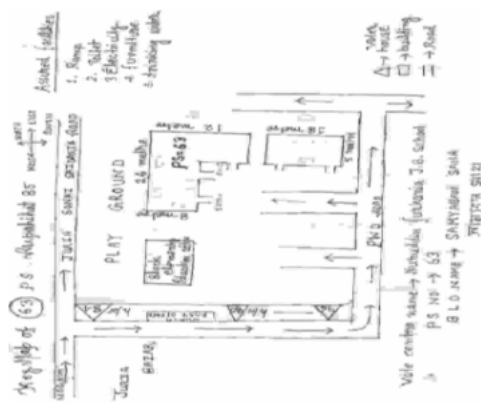

নিৰ্বাচক পঞ্জীয়ন বিষয়াৰ স্বাক্ষৰ

Nazri Naksha

Google Map View

Polling Station Building Front View

ভোটগ্ৰহন কেন্দ্ৰৰ সন্মুখৰ দৃশ্য

Cad View

Key MAP View

1 নাম : বাবিয়া খাতুন স্বামীৰ নাম: ছেয়দ আলী ঘৰ নং : ১৫৭ বয়স : 75 লিঙ্গ : মহিলা	BMX4440588 ফটো উপলব্ধ	2 নাম : গোলাম বৰকানী পিতাৰ নাম: ছেয়দ আলী ঘৰ নং : ১৫৭ বয়স : 46 লিঙ্গ : পুৰুষ	BMX0331371 ফটো উপলব্ধ	3 নাম : জিয়াবুৰ ৰহমান পিতাৰ নাম: ছেয়দ আলী ঘৰ নং : ১৫৭ বয়স : 45 লিঙ্গ : পুৰুষ	BMX4440602 ফটো উপলব্ধ
4 নাম : চম্পা বেগম স্বামীৰ নাম: জিয়াবুৰ ৰহমান ঘৰ নং : ১৫৭ বয়স : 40 লিঙ্গ : মহিলা	BMX4440613 ফটো উপলব্ধ	5 নাম : মিনাৰা খাতুন স্বামীৰ নাম: গোলাম বৰকানী ঘৰ নং : ১৫৭ বয়স : 34 লিঙ্গ : মহিলা	BMX4446677 ফটো উপলব্ধ	6 নাম : মেহবুব আক্ৰাম পিতাৰ নাম: জিয়াবুৰ ৰহমান ঘৰ নং : 157 বয়স : 20 লিঙ্গ : পুৰুষ	QAI0111328 ফটো উপলব্ধ
7 নাম : ইন্তাজ আলি পিতাৰ নাম: ৰমজান আলী ঘৰ নং : ১৫৮ বয়স : 64 লিঙ্গ : পুৰুষ	BMX4440635 ফটো উপলব্ধ	8 নাম : বেজিয়া খাতুন স্বামীৰ নাম: ইন্তাজ আলী ঘৰ নং : ১৫৮ বয়স : 58 লিঙ্গ : মহিলা	BMX4440646 ফটো উপলব্ধ	9 নাম : মাজেদা খাতুন স্বামীৰ নাম: জামিনুল ইছলাম ঘৰ নং : ১৫৮ বয়স : 44 লিঙ্গ : মহিলা	BMX4440931 ফটো উপলব্ধ
10 নাম : তাছলিমা খাতুন স্বামীৰ নাম: জাকিৰ হুছেইন ঘৰ নং : ১৫৮ বয়স : 29 লিঙ্গ : মহিলা	BMX0531590 ফটো উপলব্ধ	11 নাম : জাকিৰ হুছেইন পিতাৰ নাম: ইন্তাজ আলী ঘৰ নং : ১৫৮ বয়স : 28 লিঙ্গ : পুৰুষ	BMX0539668 ফটো উপলব্ধ	12 নাম : মোজাক্কিৰ আলী পিতাৰ নাম: ইন্তাজ আলী ঘৰ নং : ১৫৮ বয়স : 24 লিঙ্গ : পুৰুষ	BMX1321777 ফটো উপলব্ধ
13 নাম : সেমিমা খাতুন স্বামীৰ নাম: মজাক্কিৰ আলী ঘৰ নং : 158 বয়স : 20 লিঙ্গ : মহিলা	QAI0041764 ফটো উপলব্ধ	14 নাম : মমতাজ আলি পিতাৰ নাম: ৰমজান আলী ঘৰ নং : ১৫৯ বয়স : 69 লিঙ্গ : পুৰুষ	BMX4440668 ফটো উপলব্ধ	15 নাম : তাৰা বান স্বামীৰ নাম: মমতাজ আলী ঘৰ নং : ১৫৯ বয়স : 61 লিঙ্গ : মহিলা	BMX4440679 ফটো উপলব্ধ
16 নাম : তাইজউদ্দিন আহমেদ পিতাৰ নাম: মমতাজ আনী ঘৰ নং : ১৫৯ বয়স : 44 লিঙ্গ : পুৰুষ	BMX4440680 ফটো উপলব্ধ	17 নাম : হাছেনা খাতুন পিতাৰ নাম: মমতাজ আনী ঘৰ নং : ১৫৯ বয়স : 37 লিঙ্গ : মহিলা	BMX4440691 ফটো উপলব্ধ	18 নাম : জুলপাৰা বেগম স্বামীৰ নাম: তাইজ উদ্দিন আহমেদ ঘৰ নং : ১৫৯ বয়স : 33 লিঙ্গ : মহিলা	BMX4446666 ফটো উপলব্ধ
19 নাম : ফইজ উদ্দিন পিতাৰ নাম: মমতাজ আলী ঘৰ নং : ১৫৯ বয়স : 32 লিঙ্গ : পুৰুষ	BMX4446702 ফটো উপলব্ধ	20 নাম : বেজবিনা বেগম স্বামীৰ নাম: ফইজ উদ্দিন ঘৰ নং : ১৫৯ বয়স : 25 লিঙ্গ : মহিলা	BMX1321637 ফটো উপলব্ধ	21 নাম : আলতাব আলি পিতাৰ নাম: ৰমজান আলী ঘৰ নং : ১৬০ বয়স : 73 লিঙ্গ : পুৰুষ	BMX4440704 ফটো উপলব্ধ
22 নাম : ইমৰান হুছেইন পিতাৰ নাম: আলতাব ঘৰ নং : ১৬০ বয়স : 44 লিঙ্গ : পুৰুষ	BMX4440737 ফটো উপলব্ধ	23 নাম : চুলতান আলী পিতাৰ নাম: আলতাব ঘৰ নং : ১৬০ বয়স : 41 লিঙ্গ : পুৰুষ	BMX4440748 ফটো উপলব্ধ	24 নাম : তাহেৰা খাতুন স্বামীৰ নাম: এমৰান হুছেইন ঘৰ নং : ১৬০ বয়স : 30 লিঙ্গ : মহিলা	BMX0043885 ফটো উপলব্ধ
25 নাম : মুৰ্শিদা খাতুন পিতাৰ নাম: মুছাপিকুৰ ৰহমান ঘৰ নং : ১৬০ বয়স : 26 লিঙ্গ : মহিলা	BMX1262161 ফটো উপলব্ধ	26 নাম : ইয়াছিন আলি পিতাৰ নাম: ডেঙ্গু সেখ ঘৰ নং : ১৬১ বয়স : 73 লিঙ্গ : পুৰুষ	BMX4440759 ফটো উপলব্ধ	27 নাম : জহুৰা খাতুন স্বামীৰ নাম: ইয়াছিন আলী ঘৰ নং : ১৬১ বয়স : 68 লিঙ্গ : মহিলা	BMX4440760 ফটো উপলব্ধ
28 নাম : ছমিৰ উদ্দিন পিতাৰ নাম: ইয়াছিন ঘৰ নং : ১৬১ বয়স : 51 লিঙ্গ : পুৰুষ	BMX4440771 ফটো উপলব্ধ	29 নাম : হনফা খাতুন স্বামীৰ নাম: ছমিৰ উদ্দিন ঘৰ নং : ১৬১ বয়স : 45 লিঙ্গ : মহিলা	BMX4440782 ফটো উপলব্ধ	30 নাম : এমৰান হুছেইন পিতাৰ নাম: ছমিৰ উদ্দিন ঘৰ নং : ১৬১ বয়স : 22 লিঙ্গ : পুৰুষ	BMX1630581 ফটো উপলব্ধ