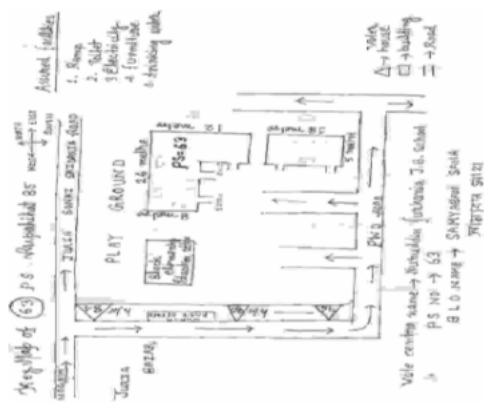

নিৰ্বাচক পঞ্জীয়ন বিষয়াৰ স্বাক্ষৰ

Nazri Naksha

Google Map View

Polling Station Building Front View

ভোটগ্ৰহন কেন্দ্ৰৰ সন্মুখৰ দৃশ্য

Cad View

Key MAP View

1 নাম : বাবিয়া খাতুন স্বামীৰ নাম: ছেয়দ আলী ঘৰ নং : ১৫৭ বয়স : 75 লিঙ্গ : মহিলা	BMX4440588 ফটো উপলব্ধ	2 নাম : গোলাম বৰকানী পিতাৰ নাম: ছেয়দ আলী ঘৰ নং : ১৫৭ বয়স : 46 লিঙ্গ : পুৰুষ	BMX0331371 ফটো উপলব্ধ	3 নাম : জিয়াবুৰ ৰহমান পিতাৰ নাম: ছেয়দ আলী ঘৰ নং : ১৫৭ বয়স : 45 লিঙ্গ : পুৰুষ	BMX4440602 ফটো উপলব্ধ
4 নাম : চম্পা বেগম স্বামীৰ নাম: জিয়াবুৰ ৰহমান ঘৰ নং : ১৫৭ বয়স : 40 লিঙ্গ : মহিলা	BMX4440613 ফটো উপলব্ধ	5 নাম : মিনাৰা খাতুন স্বামীৰ নাম: গোলাম বৰকানী ঘৰ নং : ১৫৭ বয়স : 34 লিঙ্গ : মহিলা	BMX4446677 ফটো উপলব্ধ	6 নাম : মেহবুব আক্ৰাম পিতাৰ নাম: জিয়াবুৰ ৰহমান ঘৰ নং : 157 বয়স : 20 লিঙ্গ : পুৰুষ	QAI0111328 ফটো উপলব্ধ
7 নাম : ইন্তাজ আলি পিতাৰ নাম: ৰমজান আলী ঘৰ নং : ১৫৮ বয়স : 64 লিঙ্গ : পুৰুষ	BMX4440635 ফটো উপলব্ধ	8 নাম : বেজিয়া খাতুন স্বামীৰ নাম: ইন্তাজ আলী ঘৰ নং : ১৫৮ বয়স : 58 লিঙ্গ : মহিলা	BMX4440646 ফটো উপলব্ধ	9 নাম : মাজেদা খাতুন স্বামীৰ নাম: জামিনুল ইছলাম ঘৰ নং : ১৫৮ বয়স : 44 লিঙ্গ : মহিলা	BMX4440931 ফটো উপলব্ধ
10 নাম : তাছলিমা খাতুন স্বামীৰ নাম: জাকিৰ হুছেইন ঘৰ নং : ১৫৮ বয়স : 29 লিঙ্গ : মহিলা	BMX0531590 ফটো উপলব্ধ	11 নাম : জাকিৰ হুছেইন পিতাৰ নাম: ইন্তাজ আলী ঘৰ নং : ১৫৮ বয়স : 28 লিঙ্গ : পুৰুষ	BMX0539668 ফটো উপলব্ধ	12 নাম : মোজাক্কিৰ আলী পিতাৰ নাম: ইন্তাজ আলী ঘৰ নং : ১৫৮ বয়স : 24 লিঙ্গ : পুৰুষ	BMX1321777 ফটো উপলব্ধ
13 নাম : সেমিমা খাতুন স্বামীৰ নাম: মজাক্কিৰ আলী ঘৰ নং : 158 বয়স : 20 লিঙ্গ : মহিলা	QAI0041764 ফটো উপলব্ধ	14 নাম : মমতাজ আলি পিতাৰ নাম: ৰমজান আলী ঘৰ নং : ১৫৯ বয়স : 69 লিঙ্গ : পুৰুষ	BMX4440668 ফটো উপলব্ধ	15 নাম : তাৰা বান স্বামীৰ নাম: মমতাজ আলী ঘৰ নং : ১৫৯ বয়স : 61 লিঙ্গ : মহিলা	BMX4440679 ফটো উপলব্ধ
16 নাম : তাইজউদ্দিন আহমেদ পিতাৰ নাম: মমতাজ আনী ঘৰ নং : ১৫৯ বয়স : 44 লিঙ্গ : পুৰুষ	BMX4440680 ফটো উপলব্ধ	17 নাম : হাছেনা খাতুন পিতাৰ নাম: মমতাজ আনী ঘৰ নং : ১৫৯ বয়স : 37 লিঙ্গ : মহিলা	BMX4440691 ফটো উপলব্ধ	18 নাম : জুলপাৰা বেগম স্বামীৰ নাম: তাইজ উদ্দিন আহমেদ ঘৰ নং : ১৫৯ বয়স : 33 লিঙ্গ : মহিলা	BMX4446666 ফটো উপলব্ধ
19 নাম : ফইজ উদ্দিন পিতাৰ নাম: মমতাজ আলী ঘৰ নং : ১৫৯ বয়স : 32 লিঙ্গ : পুৰুষ	BMX4446702 ফটো উপলব্ধ	20 নাম : বেজবিনা বেগম স্বামীৰ নাম: ফইজ উদ্দিন ঘৰ নং : ১৫৯ বয়স : 25 লিঙ্গ : মহিলা	BMX1321637 ফটো উপলব্ধ	21 নাম : আলতাব আলি পিতাৰ নাম: ৰমজান আলী ঘৰ নং : ১৬০ বয়স : 73 লিঙ্গ : পুৰুষ	BMX4440704 ফটো উপলব্ধ
22 নাম : ইমৰান হুছেইন পিতাৰ নাম: আলতাব ঘৰ নং : ১৬০ বয়স : 44 লিঙ্গ : পুৰুষ	BMX4440737 ফটো উপলব্ধ	23 নাম : চুলতান আলী পিতাৰ নাম: আলতাব ঘৰ নং : ১৬০ বয়স : 41 লিঙ্গ : পুৰুষ	BMX4440748 ফটো উপলব্ধ	24 নাম : তাহেৰা খাতুন স্বামীৰ নাম: এমৰান হুছেইন ঘৰ নং : ১৬০ বয়স : 30 লিঙ্গ : মহিলা	BMX0043885 ফটো উপলব্ধ
25 নাম : মুৰ্শিদা খাতুন পিতাৰ নাম: মুছাপিকুৰ ৰহমান ঘৰ নং : ১৬০ বয়স : 26 লিঙ্গ : মহিলা	BMX1262161 ফটো উপলব্ধ	26 নাম : ইয়াছিন আলি পিতাৰ নাম: ডেঙ্গু সেখ ঘৰ নং : ১৬১ বয়স : 73 লিঙ্গ : পুৰুষ	BMX4440759 ফটো উপলব্ধ	27 নাম : জহুৰা খাতুন স্বামীৰ নাম: ইয়াছিন আলী ঘৰ নং : ১৬১ বয়স : 68 লিঙ্গ : মহিলা	BMX4440760 ফটো উপলব্ধ
28 নাম : ছমিৰ উদ্দিন পিতাৰ নাম: ইয়াছিন ঘৰ নং : ১৬১ বয়স : 51 লিঙ্গ : পুৰুষ	BMX4440771 ফটো উপলব্ধ	29 নাম : হনফা খাতুন স্বামীৰ নাম: ছমিৰ উদ্দিন ঘৰ নং : ১৬১ বয়স : 45 লিঙ্গ : মহিলা	BMX4440782 ফটো উপলব্ধ	30 নাম : এমৰান হুছেইন পিতাৰ নাম: ছমিৰ উদ্দিন ঘৰ নং : ১৬১ বয়স : 22 লিঙ্গ : পুৰুষ	BMX1630581 ফটো উপলব্ধ