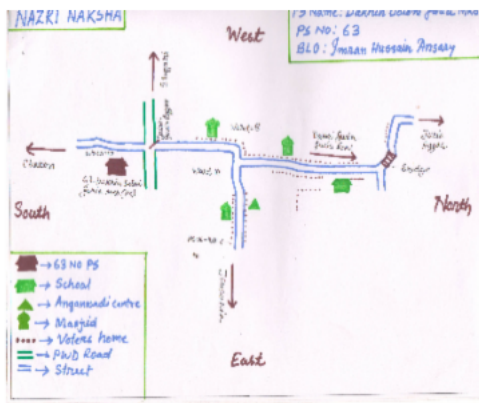

Nazri Naksha