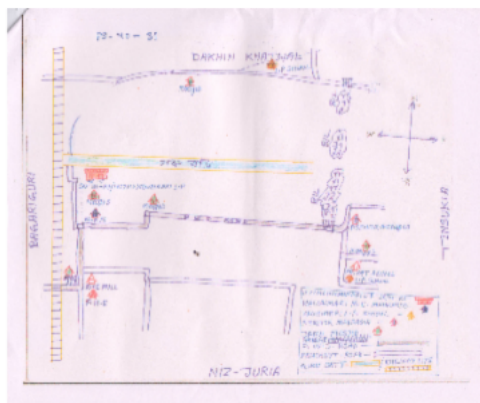

নিৰ্বাচক পঞ্জীয়ন বিষয়াৰ স্বাক্ষৰ

Nazri Naksha

Google Map View

Polling Station Building Front View

ভোটগ্ৰহন কেন্দ্ৰৰ সন্মুখৰ দৃশ্য

Cad View

Key MAP View

1 নাম : আশাফুল ইছলাম মাতৃৰ নাম: আফিয়া খাতুন ঘৰ নং : 00 বয়স : 25 লিঙ্গ : পুৰুষ	BMX0522649 ফটো উপলব্ধ	2 নাম : আৰজুমা ছামিম পিতাৰ নাম: আব্দুল ৰাফিক ঘৰ নং : 00 বয়স : 24 লিঙ্গ : মহিলা	BMX1384098 ফটো উপলব্ধ	3 নাম : মুজমিল হক পিতাৰ নাম: গিয়াচ উদ্দীন ঘৰ নং : 8 বয়স : 27 লিঙ্গ : পুৰুষ	BMX0493015 ফটো উপলব্ধ
4 নাম : ফাইজুন নেছৰ স্বামীৰ নাম: জাহাঙ্গীৰ আলম ঘৰ নং : 01 বয়স : 23 লিঙ্গ : মহিলা	BMX1644764 ফটো উপলব্ধ	5 নাম : দিলদাৰ হুছেইন পিতাৰ নাম: বিল্লাল উদ্দিন ঘৰ নং : 229 বয়স : 30 লিঙ্গ : পুৰুষ	BMX0242495 ফটো উপলব্ধ	6 নাম : ৰাফুল হুছেইন পিতাৰ নাম: আইনুল হক ঘৰ নং : 154 বয়স : 21 লিঙ্গ : পুৰুষ	QAI0257584 ফটো উপলব্ধ
7 নাম : ইমদাদুল হক পিতাৰ নাম: আব্দুল কৰিম ঘৰ নং : 163 বয়স : 26 লিঙ্গ : পুৰুষ	BMX1694454 ফটো উপলব্ধ	8 নাম : জি.নাতাৰা মহমুদা বেগম স্বামীৰ নাম: মহিবৰ ৰইমান ঘৰ নং : 166 বয়স : 35 লিঙ্গ : মহিলা	BMX5243232 ফটো উপলব্ধ	9 নাম : ছিদ্দিকুল নেহৰ পিতাৰ নাম: আবু বক্কৰ সিদ্দিক ঘৰ নং : 166 বয়স : 23 লিঙ্গ : মহিলা	BMX1694439 ফটো উপলব্ধ
10 নাম : আশিকুল ইছলাম পিতাৰ নাম: ওমেদ আলী ঘৰ নং : 166খ বয়স : 23 লিঙ্গ : পুৰুষ	BMX0700310 ফটো উপলব্ধ	11 নাম : ৰুজিয়া খাতুন স্বামীৰ নাম: আশিকুল ইছলাম ঘৰ নং : 166খ বয়স : 23 লিঙ্গ : মহিলা	QAI0177287 ফটো উপলব্ধ	12 নাম : শহিদ কিৰমানি পিতাৰ নাম: নূৰ মহম্মদ ঘৰ নং : 180 বয়স : 22 লিঙ্গ : পুৰুষ	QAI0194597 ফটো উপলব্ধ
13 নাম : মাছুমা খাতুন স্বামীৰ নাম: শহিদ কিৰমানি ঘৰ নং : 180 বয়স : 19 লিঙ্গ : মহিলা	QAI0194589 ফটো উপলব্ধ	14 নাম : ছাবিকুল নেহাৰ স্বামীৰ নাম: উচমান আলী ঘৰ নং : 184 বয়স : 26 লিঙ্গ : মহিলা	LRP0486274 ফটো উপলব্ধ	15 নাম : মমতাজ বেগম পিতাৰ নাম: আব্দুল ছালাম ঘৰ নং : 198 বয়স : 33 লিঙ্গ : মহিলা	BMX2148347 ফটো উপলব্ধ
16 নাম : মনোৱাৰা খাতুন স্বামীৰ নাম: চামচুল হক ঘৰ নং : 195 বয়স : 46 লিঙ্গ : মহিলা	BMX2141142 ফটো উপলব্ধ	17 নাম : মোস্তাফিজৰ ৰহমান পিতাৰ নাম: ছামচুল হক ঘৰ নং : 195 বয়স : 25 লিঙ্গ : পুৰুষ	BMX0609362 ফটো উপলব্ধ	18 নাম : হালিমা বেগম স্বামীৰ নাম: আব্দুল হাই ঘৰ নং : 196 বয়স : 65 লিঙ্গ : মহিলা	BMX2141153 ফটো উপলব্ধ
19 নাম : মঃ জিয়াউৰ ৰহমান পিতাৰ নাম: আব্দুল হাই ঘৰ নং : 196 বয়স : 44 লিঙ্গ : পুৰুষ	BMX2141175 ফটো উপলব্ধ	20 নাম : শাহনাজ আক্তাৰা পিতাৰ নাম: আব্দুল হাই ঘৰ নং : 196 বয়স : 40 লিঙ্গ : মহিলা	BMX2148110 ফটো উপলব্ধ	21 নাম : মুক্তাদল হুছেইন পিতাৰ নাম: আব্দুল হাই ঘৰ নং : 196 বয়স : 35 লিঙ্গ : পুৰুষ	BMX2147548 ফটো উপলব্ধ
22 নাম : ইকবাদুল হুছেইন মাতৃৰ নাম: মৃত আব্দুল হাই ঘৰ নং : 196 বয়স : 36 লিঙ্গ : পুৰুষ	BMX2147559 ফটো উপলব্ধ	23 নাম : মোহাম্মদ মেহদি আলম মাতৃৰ নাম: মৃত আব্দুল হাই ঘৰ নং : 196 বয়স : 32 লিঙ্গ : পুৰুষ	BMX2147526 ফটো উপলব্ধ	24 নাম : মোশাৰফ আলম পিতাৰ নাম: আব্দুল হাই ঘৰ নং : 196 বয়স : 31 লিঙ্গ : পুৰুষ	BMX2148665 ফটো উপলব্ধ
25 নাম : জেলেকা খাতুন স্বামীৰ নাম: আব্দুল ছামাদ ঘৰ নং : 199 বয়স : 81 লিঙ্গ : মহিলা	BMX2141186 ফটো উপলব্ধ	26 নাম : ছাইফুল ইছলাম পিতাৰ নাম: আব্দুল ছামাদ ঘৰ নং : 199 বয়স : 53 লিঙ্গ : পুৰুষ	BMX2141197 ফটো উপলব্ধ	27 নাম : ৰহিমা খাতুন স্বামীৰ নাম: ছাইফুল ইছলাম ঘৰ নং : 199 বয়স : 43 লিঙ্গ : মহিলা	BMX2141200 ফটো উপলব্ধ
28 নাম : ছাবিকুল নাহেৰ পিতাৰ নাম: ছাইফুল ইছলাম ঘৰ নং : 199 বয়স : 25 লিঙ্গ : মহিলা	BMX1321389 ফটো উপলব্ধ	29 নাম : নাজমিন চুলতানা পিতাৰ নাম: ছাইফুল ইছলাম ঘৰ নং : 197 বয়স : 23 লিঙ্গ : মহিলা	BMX1673680 ফটো উপলব্ধ	30 নাম : মোনতাহাৰা বেগম পিতাৰ নাম: ছাইফুল ইছলাম ঘৰ নং : 197 বয়স : 21 লিঙ্গ : মহিলা	QAI0049403 ফটো উপলব্ধ