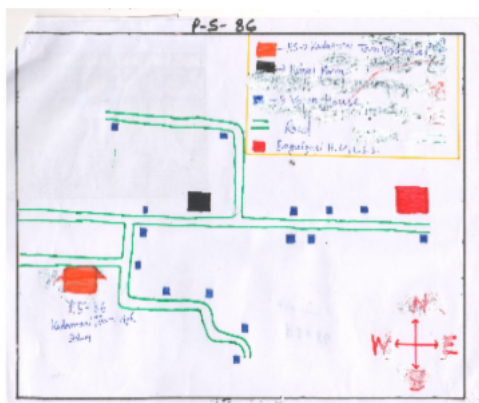

Nazri Naksha