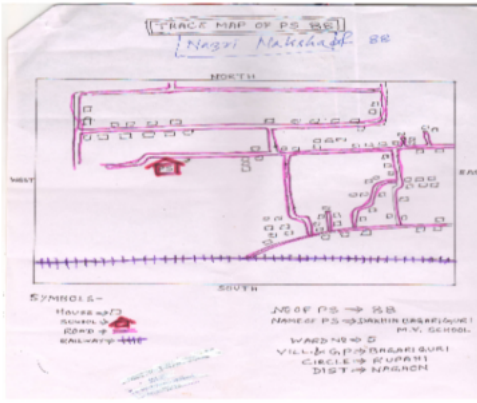

Nazri Naksha