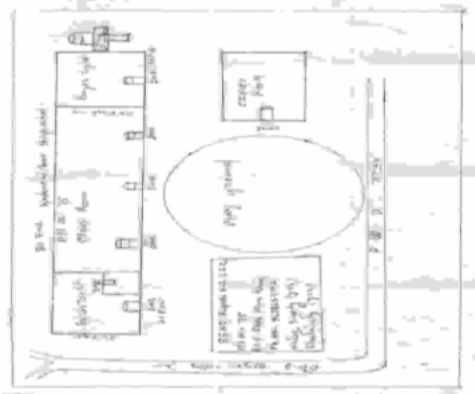

নিৰ্বাচক পঞ্জীয়ন বিষয়াৰ স্বাক্ষৰ

Nazri Naksha

Google Map View

Polling Station Building Front View

ভোটগ্ৰহন কেন্দ্ৰৰ সন্মুখৰ দৃশ্য

Cad View

Key MAP View

S 1 নাম : জয়দৰ্ভৰ বহমান পিতাৰ নাম: আঃ ছি আলী ঘৰ নং : 50 বয়স : 60 লিঙ্গ : পুৰুষ	BMX5345460 ফটো উপলব্ধ	S 2 নাম : ইছমতাবা বেগম স্বামীৰ নাম: জয়দৰ্ভৰ বহমান ঘৰ নং : 50 বয়স : 126 লিঙ্গ : মহিলা	BMX5345471 ফটো উপলব্ধ	S 3 নাম : আনৱাৰ হুছেইন পিতাৰ নাম: জয়দৰ্ভৰ বহমান ঘৰ নং : 50 বয়স : 30 লিঙ্গ : পুৰুষ	BMX0250753 ফটো উপলব্ধ
D 4 নাম : হাজেৰা খাতুন স্বামীৰ নাম: আঃ লতিফ ঘৰ নং : 199 বয়স : 80 লিঙ্গ : মহিলা	BMX5340761 ফটো উপলব্ধ	5 নাম : গোলাম কেব্ৰিয়া পিতাৰ নাম: আব্দুল লতিফ ঘৰ নং : 199 বয়স : 49 লিঙ্গ : পুৰুষ	BMX5340772 ফটো উপলব্ধ	D 6 নাম : বাহিলা খাতুন স্বামীৰ নাম: গোলাম কেব্ৰিয়া ঘৰ নং : 199 বয়স : 45 লিঙ্গ : মহিলা	BMX5340783 ফটো উপলব্ধ
7 নাম : গোলাম বৰবানী পিতাৰ নাম: আঃ লতিফ ঘৰ নং : 199 বয়স : 37 লিঙ্গ : পুৰুষ	BMX5340818 ফটো উপলব্ধ	8 নাম : আছমিনা বেগম পিতাৰ নাম: মুঃ আঃ লতিফ ঘৰ নং : 199 বয়স : 31 লিঙ্গ : মহিলা	BMX0187757 ফটো উপলব্ধ	9 নাম : ছাবিকুন নেহাৰ স্বামীৰ নাম: গোলাম বৰবানী ঘৰ নং : 199 বয়স : 29 লিঙ্গ : মহিলা	BMX5347400 ফটো উপলব্ধ
10 নাম : বীনাৰা বেগম স্বামীৰ নাম: ওমৰ ফাৰুক ঘৰ নং : 199 বয়স : 28 লিঙ্গ : মহিলা	BMX0492454 ফটো উপলব্ধ	# 11 নাম : ওমৰ ফাৰুক পিতাৰ নাম: গোলাম কেব্ৰিয়া ঘৰ নং : 199 বয়স : 29 লিঙ্গ : পুৰুষ	BMX0187898 ফটো উপলব্ধ	# 12 নাম : সাহিল আহমদ পিতাৰ নাম: গোলাম কেব্ৰিয়া ঘৰ নং : 197 বয়স : 19 লিঙ্গ : পুৰুষ	QAI0125948 ফটো উপলব্ধ
13 নাম : গোলাম মুস্তাফা পিতাৰ নাম: আঃ লতিফ ঘৰ নং : 197ক বয়স : 44 লিঙ্গ : পুৰুষ	BMX5340794 ফটো উপলব্ধ	14 নাম : নাছিমা খাতুন স্বামীৰ নাম: গোলাম মুস্তাফা ঘৰ নং : 197ক বয়স : 39 লিঙ্গ : মহিলা	BMX5340807 ফটো উপলব্ধ	15 নাম : নেকিবুৰ বহমান পিতাৰ নাম: গোলাম মুস্তাফা ঘৰ নং : 197ক বয়স : 22 লিঙ্গ : পুৰুষ	BMX1701424 ফটো উপলব্ধ
16 নাম : মেহবুব আলম পিতাৰ নাম: গোলাম মুস্তাফা ঘৰ নং : 197ক বয়স : 20 লিঙ্গ : পুৰুষ	QAI0026385 ফটো উপলব্ধ	17 নাম : হবিবুৰ বহমান পিতাৰ নাম: মুমতাজ উদ্দিন ঘৰ নং : 198 বয়স : 72 লিঙ্গ : পুৰুষ	BMX5340829 ফটো উপলব্ধ	18 নাম : ডঃ ছাদিকুৰ বহমান পিতাৰ নাম: হবিবুৰ বহমান ঘৰ নং : 198 বয়স : 50 লিঙ্গ : পুৰুষ	BMX5340874 ফটো উপলব্ধ
19 নাম : আতিকুৰ বহমান পিতাৰ নাম: হবিবুৰ বহমান ঘৰ নং : 198 বয়স : 49 লিঙ্গ : পুৰুষ	BMX5340852 ফটো উপলব্ধ	20 নাম : ডঃ বৌশনআৰা আহমেদ স্বামীৰ নাম: ডঃ ছাদিকুৰ বহমান ঘৰ নং : 198 বয়স : 49 লিঙ্গ : মহিলা	BMX5340885 ফটো উপলব্ধ	21 নাম : ফৰিদা ইয়াচমিন স্বামীৰ নাম: আতিকুৰ বহমান ঘৰ নং : 198 বয়স : 48 লিঙ্গ : মহিলা	BMX5340863 ফটো উপলব্ধ
22 নাম : নিলফাৰ ইয়াচমিন পিতাৰ নাম: হবিবুৰ বহমান ঘৰ নং : 198 বয়স : 39 লিঙ্গ : মহিলা	BMX5340896 ফটো উপলব্ধ	23 নাম : নছিউৰ বহমান পিতাৰ নাম: আতিকুৰ বহমান ঘৰ নং : 198 বয়স : 22 লিঙ্গ : পুৰুষ	BMX1645910 ফটো উপলব্ধ	24 নাম : বাইহানা তহসীন পিতাৰ নাম: সাদিকুৰ বহমান ঘৰ নং : 198 বয়স : 20 লিঙ্গ : মহিলা	QAI0199851 ফটো উপলব্ধ
25 নাম : বাবিয়া খাতুন স্বামীৰ নাম: নুৰুল ইচলাম ঘৰ নং : 198 বয়স : 66 লিঙ্গ : মহিলা	BMX5340910 ফটো উপলব্ধ	26 নাম : আবুবক্কৰ ছিদ্দিক পিতাৰ নাম: নুৰুল ইচলাম ঘৰ নং : 198 বয়স : 51 লিঙ্গ : পুৰুষ	BMX5340921 ফটো উপলব্ধ	27 নাম : ফাতেমা খাতুন স্বামীৰ নাম: আবু বক্কৰ ছিদ্দিক ঘৰ নং : 198 বয়স : 45 লিঙ্গ : মহিলা	BMX5340932 ফটো উপলব্ধ
# 28 নাম : জাকিৰ হুছেইন পিতাৰ নাম: নুৰুল ইচলাম ঘৰ নং : 198 বয়স : 42 লিঙ্গ : পুৰুষ	BMX5340943 ফটো উপলব্ধ	29 নাম : এহিয়া হুছেইন পিতাৰ নাম: নুৰুল ইচলাম ঘৰ নং : 198 বয়স : 42 লিঙ্গ : পুৰুষ	BMX5340954 ফটো উপলব্ধ	30 নাম : আচমিনা খাতুন স্বামীৰ নাম: এহিয়া হুছেইন ঘৰ নং : 198 বয়স : 39 লিঙ্গ : মহিলা	BMX5340965 ফটো উপলব্ধ