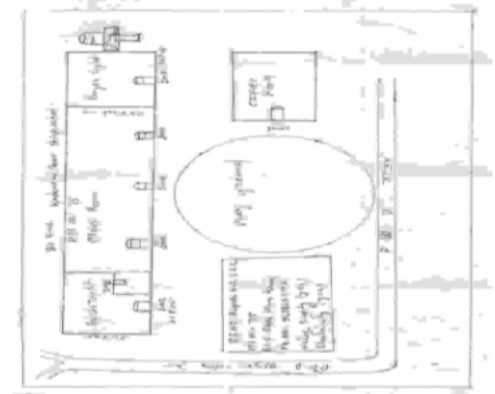

নিৰ্বাচক পঞ্জীয়ন বিষয়াৰ স্বাক্ষৰ

Nazri Naksha

Google Map View

Polling Station Building Front View

ভোটগ্ৰহন কেন্দ্ৰৰ সন্মুখৰ দৃশ্য

Cad View

Key MAP View

S 1 নাম : জয়দৰ্ভৰ বহমান পিতাৰ নাম: আঃ ছি আলী ঘৰ নং : 50 বয়স : 60 লিঙ্গ : পুৰুষ	BMX5345460 ফটো উপলব্ধ	S 2 নাম : ইছমতাবা বেগম স্বামীৰ নাম: জয়দৰ্ভৰ বহমান ঘৰ নং : 50 বয়স : 126 লিঙ্গ : মহিলা	BMX5345471 ফটো উপলব্ধ	S 3 নাম : আনৱাৰ হুছেইন পিতাৰ নাম: জয়দৰ্ভৰ বহমান ঘৰ নং : 50 বয়স : 30 লিঙ্গ : পুৰুষ	BMX0250753 ফটো উপলব্ধ
D 4 নাম : হাজেৰা খাতুন স্বামীৰ নাম: আঃ লতিফ ঘৰ নং : 199 বয়স : 80 লিঙ্গ : মহিলা	BMX5340761 ফটো উপলব্ধ	5 নাম : গোলাম কেব্ৰিয়া পিতাৰ নাম: আব্দুল লতিফ ঘৰ নং : 199 বয়স : 49 লিঙ্গ : পুৰুষ	BMX5340772 ফটো উপলব্ধ	D 6 নাম : বাহিলা খাতুন স্বামীৰ নাম: গোলাম কেব্ৰিয়া ঘৰ নং : 199 বয়স : 45 লিঙ্গ : মহিলা	BMX5340783 ফটো উপলব্ধ
7 নাম : গোলাম বৰবানী পিতাৰ নাম: আঃ লতিফ ঘৰ নং : 199 বয়স : 37 লিঙ্গ : পুৰুষ	BMX5340818 ফটো উপলব্ধ	8 নাম : আছমিনা বেগম পিতাৰ নাম: মুঃ আঃ লতিফ ঘৰ নং : 199 বয়স : 31 লিঙ্গ : মহিলা	BMX0187757 ফটো উপলব্ধ	9 নাম : ছাবিকুন নেহাৰ স্বামীৰ নাম: গোলাম বৰবানী ঘৰ নং : 199 বয়স : 29 লিঙ্গ : মহিলা	BMX5347400 ফটো উপলব্ধ
10 নাম : বীনাৰা বেগম স্বামীৰ নাম: ওমৰ ফাৰুক ঘৰ নং : 199 বয়স : 28 লিঙ্গ : মহিলা	BMX0492454 ফটো উপলব্ধ	# 11 নাম : ওমৰ ফাৰুক পিতাৰ নাম: গোলাম কেব্ৰিয়া ঘৰ নং : 199 বয়স : 29 লিঙ্গ : পুৰুষ	BMX0187898 ফটো উপলব্ধ	# 12 নাম : সাহিল আহমদ পিতাৰ নাম: গোলাম কেব্ৰিয়া ঘৰ নং : 197 বয়স : 19 লিঙ্গ : পুৰুষ	QAI0125948 ফটো উপলব্ধ
13 নাম : গোলাম মুস্তাফা পিতাৰ নাম: আঃ লতিফ ঘৰ নং : 197ক বয়স : 44 লিঙ্গ : পুৰুষ	BMX5340794 ফটো উপলব্ধ	14 নাম : নাছিমা খাতুন স্বামীৰ নাম: গোলাম মুস্তাফা ঘৰ নং : 197ক বয়স : 39 লিঙ্গ : মহিলা	BMX5340807 ফটো উপলব্ধ	15 নাম : নেকিবুৰ বহমান পিতাৰ নাম: গোলাম মুস্তাফা ঘৰ নং : 197ক বয়স : 22 লিঙ্গ : পুৰুষ	BMX1701424 ফটো উপলব্ধ
16 নাম : মেহবুব আলম পিতাৰ নাম: গোলাম মুস্তাফা ঘৰ নং : 197ক বয়স : 20 লিঙ্গ : পুৰুষ	QAI0026385 ফটো উপলব্ধ	17 নাম : হবিবুৰ বহমান পিতাৰ নাম: মুমতাজ উদ্দিন ঘৰ নং : 198 বয়স : 72 লিঙ্গ : পুৰুষ	BMX5340829 ফটো উপলব্ধ	18 নাম : ডঃ ছাদিকুৰ বহমান পিতাৰ নাম: হবিবুৰ বহমান ঘৰ নং : 198 বয়স : 50 লিঙ্গ : পুৰুষ	BMX5340874 ফটো উপলব্ধ
19 নাম : আতিকুৰ বহমান পিতাৰ নাম: হবিবুৰ বহমান ঘৰ নং : 198 বয়স : 49 লিঙ্গ : পুৰুষ	BMX5340852 ফটো উপলব্ধ	20 নাম : ডঃ বৌশনআৰা আহমেদ স্বামীৰ নাম: ডঃ ছাদিকুৰ বহমান ঘৰ নং : 198 বয়স : 49 লিঙ্গ : মহিলা	BMX5340885 ফটো উপলব্ধ	21 নাম : ফৰিদা ইয়াচমিন স্বামীৰ নাম: আতিকুৰ বহমান ঘৰ নং : 198 বয়স : 48 লিঙ্গ : মহিলা	BMX5340863 ফটো উপলব্ধ
22 নাম : নিলফাৰ ইয়াচমিন পিতাৰ নাম: হবিবুৰ বহমান ঘৰ নং : 198 বয়স : 39 লিঙ্গ : মহিলা	BMX5340896 ফটো উপলব্ধ	23 নাম : নছিউৰ বহমান পিতাৰ নাম: আতিকুৰ বহমান ঘৰ নং : 198 বয়স : 22 লিঙ্গ : পুৰুষ	BMX1645910 ফটো উপলব্ধ	24 নাম : বাইহানা তহসীন পিতাৰ নাম: সাদিকুৰ বহমান ঘৰ নং : 198 বয়স : 20 লিঙ্গ : মহিলা	QAI0199851 ফটো উপলব্ধ
25 নাম : বাবিয়া খাতুন স্বামীৰ নাম: নুৰুল ইচলাম ঘৰ নং : 198 বয়স : 66 লিঙ্গ : মহিলা	BMX5340910 ফটো উপলব্ধ	26 নাম : আবুবক্কৰ ছিদ্দিক পিতাৰ নাম: নুৰুল ইচলাম ঘৰ নং : 198 বয়স : 51 লিঙ্গ : পুৰুষ	BMX5340921 ফটো উপলব্ধ	27 নাম : ফাতেমা খাতুন স্বামীৰ নাম: আবু বক্কৰ ছিদ্দিক ঘৰ নং : 198 বয়স : 45 লিঙ্গ : মহিলা	BMX5340932 ফটো উপলব্ধ
# 28 নাম : জাকিৰ হুছেইন পিতাৰ নাম: নুৰুল ইচলাম ঘৰ নং : 198 বয়স : 42 লিঙ্গ : পুৰুষ	BMX5340943 ফটো উপলব্ধ	29 নাম : এহিয়া হুছেইন পিতাৰ নাম: নুৰুল ইচলাম ঘৰ নং : 198 বয়স : 42 লিঙ্গ : পুৰুষ	BMX5340954 ফটো উপলব্ধ	30 নাম : আচমিনা খাতুন স্বামীৰ নাম: এহিয়া হুছেইন ঘৰ নং : 198 বয়স : 39 লিঙ্গ : মহিলা	BMX5340965 ফটো উপলব্ধ