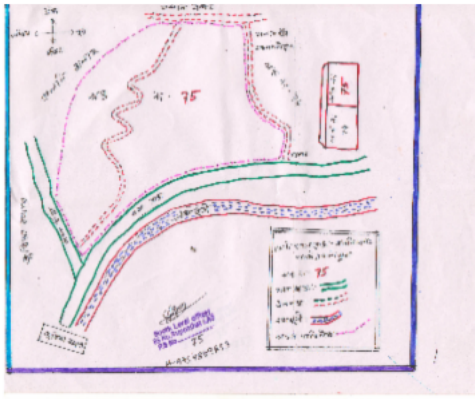

নিৰ্বাচক পঞ্জীয়ন বিষয়াৰ স্বাক্ষৰ

Nazri Naksha

Google Map View

Polling Station Building Front View

ভোটগ্ৰহন কেন্দ্ৰৰ সন্মুখৰ দৃশ্য

Cad View

Key MAP View

S 1 নাম : জয়দৰ্ভৰ বহমান পিতাৰ নাম: আঃ ছি আলী ঘৰ নং : 50 বয়স : 60 লিঙ্গ : পুৰুষ	BMX5345460 ফটো উপলব্ধ	S 2 নাম : ইছমতাবা বেগম স্বামীৰ নাম: জয়দৰ্ভৰ বহমান ঘৰ নং : 50 বয়স : 126 লিঙ্গ : মহিলা	BMX5345471 ফটো উপলব্ধ	S 3 নাম : আনৱাৰ হুছেইন পিতাৰ নাম: জয়দৰ্ভৰ বহমান ঘৰ নং : 50 বয়স : 30 লিঙ্গ : পুৰুষ	BMX0250753 ফটো উপলব্ধ
D 4 নাম : হাজেৰা খাতুন স্বামীৰ নাম: আঃ লতিফ ঘৰ নং : 199 বয়স : 80 লিঙ্গ : মহিলা	BMX5340761 ফটো উপলব্ধ	5 নাম : গোলাম কেব্ৰিয়া পিতাৰ নাম: আব্দুল লতিফ ঘৰ নং : 199 বয়স : 49 লিঙ্গ : পুৰুষ	BMX5340772 ফটো উপলব্ধ	D 6 নাম : বাহিলা খাতুন স্বামীৰ নাম: গোলাম কেব্ৰিয়া ঘৰ নং : 199 বয়স : 45 লিঙ্গ : মহিলা	BMX5340783 ফটো উপলব্ধ
7 নাম : গোলাম বৰবানী পিতাৰ নাম: আঃ লতিফ ঘৰ নং : 199 বয়স : 37 লিঙ্গ : পুৰুষ	BMX5340818 ফটো উপলব্ধ	8 নাম : আছমিনা বেগম পিতাৰ নাম: মুঃ আঃ লতিফ ঘৰ নং : 199 বয়স : 31 লিঙ্গ : মহিলা	BMX0187757 ফটো উপলব্ধ	9 নাম : ছাবিকুন নেহাৰ স্বামীৰ নাম: গোলাম বৰবানী ঘৰ নং : 199 বয়স : 29 লিঙ্গ : মহিলা	BMX5347400 ফটো উপলব্ধ
10 নাম : বীনাৰা বেগম স্বামীৰ নাম: ওমৰ ফাৰুক ঘৰ নং : 199 বয়স : 28 লিঙ্গ : মহিলা	BMX0492454 ফটো উপলব্ধ	# 11 নাম : ওমৰ ফাৰুক পিতাৰ নাম: গোলাম কেব্ৰিয়া ঘৰ নং : 199 বয়স : 29 লিঙ্গ : পুৰুষ	BMX0187898 ফটো উপলব্ধ	# 12 নাম : সাহিল আহমদ পিতাৰ নাম: গোলাম কেব্ৰিয়া ঘৰ নং : 197 বয়স : 19 লিঙ্গ : পুৰুষ	QAI0125948 ফটো উপলব্ধ
13 নাম : গোলাম মুস্তাফা পিতাৰ নাম: আঃ লতিফ ঘৰ নং : 197ক বয়স : 44 লিঙ্গ : পুৰুষ	BMX5340794 ফটো উপলব্ধ	14 নাম : নাছিমা খাতুন স্বামীৰ নাম: গোলাম মুস্তাফা ঘৰ নং : 197ক বয়স : 39 লিঙ্গ : মহিলা	BMX5340807 ফটো উপলব্ধ	15 নাম : নেকিবুৰ বহমান পিতাৰ নাম: গোলাম মুস্তাফা ঘৰ নং : 197ক বয়স : 22 লিঙ্গ : পুৰুষ	BMX1701424 ফটো উপলব্ধ
16 নাম : মেহবুব আলম পিতাৰ নাম: গোলাম মুস্তাফা ঘৰ নং : 197ক বয়স : 20 লিঙ্গ : পুৰুষ	QAI0026385 ফটো উপলব্ধ	17 নাম : হবিবুৰ বহমান পিতাৰ নাম: মুমতাজ উদ্দিন ঘৰ নং : 198 বয়স : 72 লিঙ্গ : পুৰুষ	BMX5340829 ফটো উপলব্ধ	18 নাম : ডঃ ছাদিকুৰ বহমান পিতাৰ নাম: হবিবুৰ বহমান ঘৰ নং : 198 বয়স : 50 লিঙ্গ : পুৰুষ	BMX5340874 ফটো উপলব্ধ
19 নাম : আতিকুৰ বহমান পিতাৰ নাম: হবিবুৰ বহমান ঘৰ নং : 198 বয়স : 49 লিঙ্গ : পুৰুষ	BMX5340852 ফটো উপলব্ধ	20 নাম : ডঃ বৌশনআৰা আহমেদ স্বামীৰ নাম: ডঃ ছাদিকুৰ বহমান ঘৰ নং : 198 বয়স : 49 লিঙ্গ : মহিলা	BMX5340885 ফটো উপলব্ধ	21 নাম : ফৰিদা ইয়াচমিন স্বামীৰ নাম: আতিকুৰ বহমান ঘৰ নং : 198 বয়স : 48 লিঙ্গ : মহিলা	BMX5340863 ফটো উপলব্ধ
22 নাম : নিলফাৰ ইয়াচমিন পিতাৰ নাম: হবিবুৰ বহমান ঘৰ নং : 198 বয়স : 39 লিঙ্গ : মহিলা	BMX5340896 ফটো উপলব্ধ	23 নাম : নছিউৰ বহমান পিতাৰ নাম: আতিকুৰ বহমান ঘৰ নং : 198 বয়স : 22 লিঙ্গ : পুৰুষ	BMX1645910 ফটো উপলব্ধ	24 নাম : বাইহানা তহসীন পিতাৰ নাম: সাদিকুৰ বহমান ঘৰ নং : 198 বয়স : 20 লিঙ্গ : মহিলা	QAI0199851 ফটো উপলব্ধ
25 নাম : বাবিয়া খাতুন স্বামীৰ নাম: নুৰুল ইচলাম ঘৰ নং : 198 বয়স : 66 লিঙ্গ : মহিলা	BMX5340910 ফটো উপলব্ধ	26 নাম : আবুবক্কৰ ছিদ্দিক পিতাৰ নাম: নুৰুল ইচলাম ঘৰ নং : 198 বয়স : 51 লিঙ্গ : পুৰুষ	BMX5340921 ফটো উপলব্ধ	27 নাম : ফাতেমা খাতুন স্বামীৰ নাম: আবু বক্কৰ ছিদ্দিক ঘৰ নং : 198 বয়স : 45 লিঙ্গ : মহিলা	BMX5340932 ফটো উপলব্ধ
# 28 নাম : জাকিৰ হুছেইন পিতাৰ নাম: নুৰুল ইচলাম ঘৰ নং : 198 বয়স : 42 লিঙ্গ : পুৰুষ	BMX5340943 ফটো উপলব্ধ	29 নাম : এহিয়া হুছেইন পিতাৰ নাম: নুৰুল ইচলাম ঘৰ নং : 198 বয়স : 42 লিঙ্গ : পুৰুষ	BMX5340954 ফটো উপলব্ধ	30 নাম : আচমিনা খাতুন স্বামীৰ নাম: এহিয়া হুছেইন ঘৰ নং : 198 বয়স : 39 লিঙ্গ : মহিলা	BMX5340965 ফটো উপলব্ধ