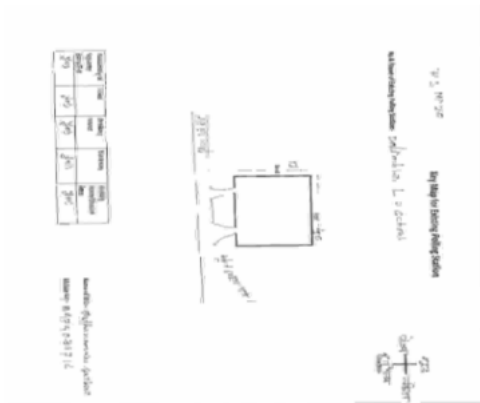

নিৰ্বাচক পঞ্জীয়ন বিষয়াৰ স্বাক্ষৰ

Nazri Naksha

Google Map View

Polling Station Building Front View

ভোটগ্ৰহন কেন্দ্ৰৰ সন্মুখৰ দৃশ্য

Cad View

Key MAP View

1 নাম : আফজা বেগম স্বামীৰ নাম : আবুল হাশিম ঘৰ নং : 58 বয়স : 20 লিঙ্গ : মহিলা	QAI0026203 ফটো উপলব্ধ	2 নাম : বেহেনা খাতুন স্বামীৰ নাম : বিল্লাল উদ্দিন ঘৰ নং : 97 বয়স : 22 লিঙ্গ : মহিলা	QAI0004812 ফটো উপলব্ধ	3 নাম : আব্দুল হামিদ পিতাৰ নাম : আমান উল্লাহ ঘৰ নং : 125 বয়স : 44 লিঙ্গ : পুৰুষ	BMX6339566 ফটো উপলব্ধ
4 নাম : আঃ বাৰিক পিতাৰ নাম : আমান উল্লাহ ঘৰ নং : 125 বয়স : 40 লিঙ্গ : মহিলা	BMX6339577 ফটো উপলব্ধ	5 নাম : আকলিমা খাতুন স্বামীৰ নাম : আব্দুল হামিদ ঘৰ নং : 129 বয়স : 40 লিঙ্গ : মহিলা	BMX6339588 ফটো উপলব্ধ	6 নাম : আহিয়া খাতুন স্বামীৰ নাম : আব্দুল বাৰিক ঘৰ নং : 125 বয়স : 33 লিঙ্গ : মহিলা	BMX6339544 ফটো উপলব্ধ
7 নাম : আতিকুৰ ৰহমান পিতাৰ নাম : আব্দুল হামিদ ঘৰ নং : 125 বয়স : 20 লিঙ্গ : পুৰুষ	QAI0019992 ফটো উপলব্ধ	8 নাম : শিৰাজ আলী পিতাৰ নাম : নেওয়াজ উদ্দিন ঘৰ নং : 130 বয়স : 54 লিঙ্গ : পুৰুষ	BMX6339599 ফটো উপলব্ধ	D 9 নাম : হাফিজা খাতুন স্বামীৰ নাম : শিৰাজ আলী ঘৰ নং : 130 বয়স : 54 লিঙ্গ : মহিলা	BMX6339602 ফটো উপলব্ধ
10 নাম : আবুবক্কৰ ছিদ্দিক পিতাৰ নাম : ইচাহাক আলী ঘৰ নং : 131 বয়স : 81 লিঙ্গ : পুৰুষ	BMX6339613 ফটো উপলব্ধ	11 নাম : ইলিয়াছ হুছেইন পিতাৰ নাম : আবু বক্কৰ চিদ্দিক ঘৰ নং : 131 বয়স : 32 লিঙ্গ : পুৰুষ	BMX6339646 ফটো উপলব্ধ	# 12 নাম : শ্বৰীফা বেগম স্বামীৰ নাম : ইলিয়াছ হুছেইন ঘৰ নং : 131 বয়স : 29 লিঙ্গ : মহিলা	BMX0260737 ফটো উপলব্ধ
13 নাম : গিয়াছ উদ্দীন পিতাৰ নাম : আবু বক্কৰ ছিদ্দিক ঘৰ নং : 131 বয়স : 23 লিঙ্গ : পুৰুষ	BMX1665009 ফটো উপলব্ধ	14 নাম : ছকিনা বেগম স্বামীৰ নাম : গিয়াছ উদ্দীন আহমেদ ঘৰ নং : 131 বয়স : 20 লিঙ্গ : মহিলা	QAI0138701 ফটো উপলব্ধ	15 নাম : ছাদেৰ আলী পিতাৰ নাম : ওমৰ আলী ঘৰ নং : 133 বয়স : 61 লিঙ্গ : পুৰুষ	BMX6339668 ফটো উপলব্ধ
16 নাম : মাজাহাৰা বেগম স্বামীৰ নাম : ছাদেৰ আলী ঘৰ নং : 133 বয়স : 49 লিঙ্গ : মহিলা	BMX6339679 ফটো উপলব্ধ	17 নাম : মাহমুদা খাতুন স্বামীৰ নাম : শ্বৰীফ উদ্দিন ঘৰ নং : 133 বয়স : 43 লিঙ্গ : মহিলা	BMX6339691 ফটো উপলব্ধ	18 নাম : শ্বৰীফ উদ্দিন পিতাৰ নাম : ছাদেৰ আলী ঘৰ নং : 133 বয়স : 33 লিঙ্গ : পুৰুষ	BMX6339680 ফটো উপলব্ধ
# 19 নাম : হাফিজ উদ্দিন পিতাৰ নাম : ছাদেৰ আলী ঘৰ নং : 133 বয়স : 29 লিঙ্গ : পুৰুষ	BMX0226498 ফটো উপলব্ধ	20 নাম : জাম্মাতুল ফেৰদাউজ স্বামীৰ নাম : হাফিজ উদ্দিন ঘৰ নং : 133 বয়স : 25 লিঙ্গ : মহিলা	BMX0503938 ফটো উপলব্ধ	21 নাম : জবাইল আলম পিতাৰ নাম : ছাদেৰ আলী ঘৰ নং : 133 বয়স : 22 লিঙ্গ : পুৰুষ	BMX1715580 ফটো উপলব্ধ
22 নাম : আজিজুল হক পিতাৰ নাম : জিন্নত আলী ঘৰ নং : 138 বয়স : 63 লিঙ্গ : পুৰুষ	BMX6339715 ফটো উপলব্ধ	23 নাম : ফজিলা খাতুন স্বামীৰ নাম : আজিজুল হক ঘৰ নং : 138 বয়স : 54 লিঙ্গ : মহিলা	BMX6339726 ফটো উপলব্ধ	24 নাম : ফইজুল হক পিতাৰ নাম : আজিজুল হক ঘৰ নং : 138 বয়স : 28 লিঙ্গ : পুৰুষ	BMX0362921 ফটো উপলব্ধ
25 নাম : আজাহাৰ উদ্দীন পিতাৰ নাম : আজিজুল হক ঘৰ নং : 134 বয়স : 26 লিঙ্গ : পুৰুষ	BMX1714179 ফটো উপলব্ধ	26 নাম : তাছলিমা খাতুন স্বামীৰ নাম : আজাহাৰ উদ্দিন ঘৰ নং : 138 বয়স : 21 লিঙ্গ : মহিলা	QAI0077602 ফটো উপলব্ধ	27 নাম : জয়নাল আবদিন পিতাৰ নাম : ৰুস্তম আলী ঘৰ নং : 135 বয়স : 76 লিঙ্গ : পুৰুষ	BMX6339748 ফটো উপলব্ধ
D 28 নাম : ৰূপজান নেছা পিতাৰ নাম : জয়নাল আবদিন ঘৰ নং : 135 বয়স : 68 লিঙ্গ : মহিলা	BMX6339759 ফটো উপলব্ধ	29 নাম : আঃ জলিল পিতাৰ নাম : জয়নাল আবদিন ঘৰ নং : 135 বয়স : 54 লিঙ্গ : পুৰুষ	BMX6339760 ফটো উপলব্ধ	30 নাম : মজিদা খাতুন স্বামীৰ নাম : আঃ জলিল ঘৰ নং : 135 বয়স : 49 লিঙ্গ : মহিলা	BMX6339771 ফটো উপলব্ধ