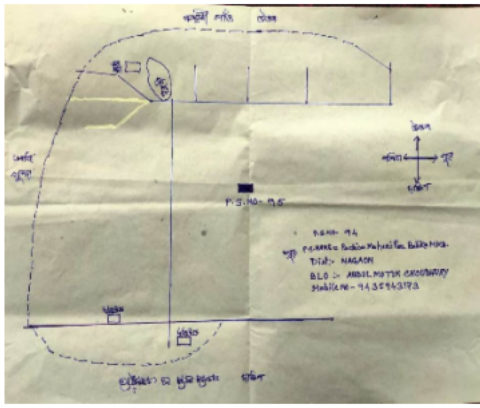

নিৰ্বাচক পঞ্জীয়ন বিষয়াৰ স্বাক্ষৰ

Nazri Naksha

Google Map View

Polling Station Building Front View

ভোটগ্ৰহন কেন্দ্ৰৰ সন্মুখৰ দৃশ্য

Cad View

Key MAP View

1 নাম : মহৰ আলী আহমেদ পিতাৰ নাম: সহৰ উল্লাহ ঘৰ নং : 1 বয়স : 57 লিঙ্গ : পুৰুষ	BMX6434566 ফটো উপলব্ধ	2 নাম : জবেদা খাতুন স্বামীৰ নাম: মহৰ আলী আহমেদ ঘৰ নং : 1 বয়স : 54 লিঙ্গ : মহিলা	BMX6434577 ফটো উপলব্ধ	# 3 নাম : ছৈয়দা শাহীন বান্ধনী পিতাৰ নাম: মহৰ আলী আহমেদ ঘৰ নং : 1 বয়স : 33 লিঙ্গ : মহিলা	BMX1579959 ফটো উপলব্ধ
4 নাম : তছলিমা খাতুন স্বামীৰ নাম: ৰোজ আহমেদ ঘৰ নং : 1 বয়স : 29 লিঙ্গ : মহিলা	QAI0139899 ফটো উপলব্ধ	5 নাম : ৰোজ আহমেদ পিতাৰ নাম: মহৰ আলী আহমেদ আহমেদ ঘৰ নং : 1 বয়স : 29 লিঙ্গ : পুৰুষ	BMX0000927 ফটো উপলব্ধ	# 6 নাম : মৌলাদা বেগম স্বামীৰ নাম: আৰছব আলী ঘৰ নং : 8 বয়স : 27 লিঙ্গ : মহিলা	BMX0365015 ফটো উপলব্ধ
7 নাম : ছামিমা আকতাৰা চৌধুৰী স্বামীৰ নাম: মাহমাদুল আহমেদ ঘৰ নং : 1 বয়স : 27 লিঙ্গ : মহিলা	BMX0509638 ফটো উপলব্ধ	8 নাম : মাহমাদুল আহমেদ পিতাৰ নাম: মহৰ আলী আহমেদ ঘৰ নং : 1 বয়স : 26 লিঙ্গ : পুৰুষ	BMX0159640 ফটো উপলব্ধ	9 নাম : আব্দুছ ছালাম পিতাৰ নাম: আব্দুল গফুৰ ঘৰ নং : 2 বয়স : 67 লিঙ্গ : পুৰুষ	BMX6434588 ফটো উপলব্ধ
10 নাম : ছামচুন নেহাৰ স্বামীৰ নাম: আব্দুছ ছালাম ঘৰ নং : 2 বয়স : 63 লিঙ্গ : মহিলা	BMX6434599 ফটো উপলব্ধ	11 নাম : জাহাঙ্গীৰ আলম পিতাৰ নাম: আব্দুছ ছালাম ঘৰ নং : 2 বয়স : 35 লিঙ্গ : পুৰুষ	BMX6434602 ফটো উপলব্ধ	12 নাম : শ্বাহ আলম পিতাৰ নাম: আব্দুছ ছালাম ঘৰ নং : 2 বয়স : 34 লিঙ্গ : পুৰুষ	BMX6434613 ফটো উপলব্ধ
13 নাম : গোলাপ বন্ধনী পিতাৰ নাম: আব্দুছ ছালাম ঘৰ নং : 2 বয়স : 33 লিঙ্গ : পুৰুষ	BMX6445347 ফটো উপলব্ধ	14 নাম : ফাতিমা খাতুন স্বামীৰ নাম: জাহাঙ্গীৰ আলম ঘৰ নং : 2 বয়স : 30 লিঙ্গ : মহিলা	BMX0186510 ফটো উপলব্ধ	15 নাম : পাৰবিনা খাতুন স্বামীৰ নাম: শ্বাহ আলম ঘৰ নং : 2 বয়স : 28 লিঙ্গ : মহিলা	BMX0161083 ফটো উপলব্ধ
16 নাম : মেফতাহুল জিন্নাত স্বামীৰ নাম: গোলাপ বন্ধনী ঘৰ নং : 2 বয়স : 20 লিঙ্গ : মহিলা	QAI0011106 ফটো উপলব্ধ	17 নাম : ওচমান আলী মন্দল পিতাৰ নাম: শ্বেকবৰ আলী মন্দল ঘৰ নং : 3 বয়স : 74 লিঙ্গ : পুৰুষ	BMX6434624 ফটো উপলব্ধ	18 নাম : আয়েশ্বা বেগম স্বামীৰ নাম: ওচমান আলী মন্দল ঘৰ নং : 3 বয়স : 56 লিঙ্গ : মহিলা	BMX6434635 ফটো উপলব্ধ
19 নাম : নুৰুল ইছলাম পিতাৰ নাম: ওমৰ আলী ঘৰ নং : 8 বয়স : 69 লিঙ্গ : পুৰুষ	BMX6434657 ফটো উপলব্ধ	20 নাম : মালেকা খাতুন স্বামীৰ নাম: নুৰুল ইছলাম ঘৰ নং : 8 বয়স : 59 লিঙ্গ : মহিলা	BMX6434668 ফটো উপলব্ধ	# 21 নাম : তজিম উদ্দিন পিতাৰ নাম: নুৰুল ইছলাম ঘৰ নং : 8 বয়স : 53 লিঙ্গ : পুৰুষ	BMX6434679 ফটো উপলব্ধ
22 নাম : মাইনুল হক পিতাৰ নাম: নুৰুল ইছলাম ঘৰ নং : 8 বয়স : 51 লিঙ্গ : পুৰুষ	BMX6434691 ফটো উপলব্ধ	D 23 নাম : সাহিদা বেগম স্বামীৰ নাম: তমিজ উদ্দিন ঘৰ নং : 8 বয়স : 45 লিঙ্গ : মহিলা	BMX6434680 ফটো উপলব্ধ	24 নাম : পাৰবিনা খাতুন স্বামীৰ নাম: মাইনুল হক ঘৰ নং : 8 বয়স : 44 লিঙ্গ : মহিলা	BMX6434704 ফটো উপলব্ধ
25 নাম : আইজুল হক পিতাৰ নাম: নুৰুল ইছলাম ঘৰ নং : 8 বয়স : 44 লিঙ্গ : পুৰুষ	BMX6434715 ফটো উপলব্ধ	26 নাম : আফাজ উদ্দিন পিতাৰ নাম: নুৰ মোহাম্মাদ ঘৰ নং : 4 বয়স : 40 লিঙ্গ : পুৰুষ	BMX5834822 ফটো উপলব্ধ	27 নাম : ৰাশিদা বেগম স্বামীৰ নাম: আইজুল হক ঘৰ নং : 8 বয়স : 39 লিঙ্গ : মহিলা	BMX6434726 ফটো উপলব্ধ
28 নাম : ৰাইহানা বেগম অন্যান্য: আফাজ উদ্দিন ঘৰ নং : 4 বয়স : 38 লিঙ্গ : মহিলা	BMX5834855 ফটো উপলব্ধ	29 নাম : বাবুল আহমেদ পিতাৰ নাম: তজিম উদ্দিন ঘৰ নং : 8 বয়স : 27 লিঙ্গ : পুৰুষ	BMX0509448 ফটো উপলব্ধ	30 নাম : জাম্মাতুল ইছলাম পিতাৰ নাম: মাইনুল ইছলাম ঘৰ নং : 8 বয়স : 26 লিঙ্গ : পুৰুষ	BMX0676064 ফটো উপলব্ধ