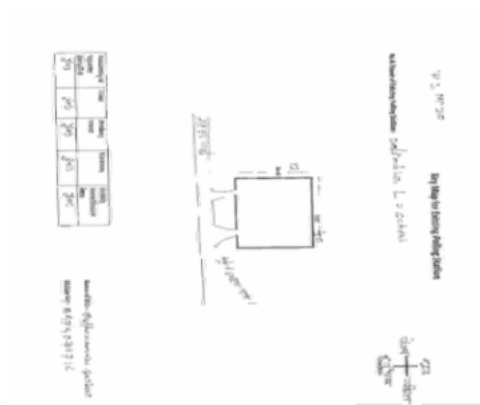

নিৰ্বাচক পঞ্জীয়ন বিষয়াৰ স্বাক্ষৰ

Nazri Naksha

Google Map View

Polling Station Building Front View

ভোটগ্ৰহন কেন্দ্ৰৰ সন্মুখৰ দৃশ্য

Cad View

Key MAP View

1 নাম : মহৰ আলী আহমেদ পিতাৰ নাম: সহৰ উল্লাহ ঘৰ নং : 1 বয়স : 57 লিঙ্গ : পুৰুষ	BMX6434566 ফটো উপলব্ধ	2 নাম : জবেদা খাতুন স্বামীৰ নাম: মহৰ আলী আহমেদ ঘৰ নং : 1 বয়স : 54 লিঙ্গ : মহিলা	BMX6434577 ফটো উপলব্ধ	# 3 নাম : ছৈয়দা শাহীন বান্ধনী পিতাৰ নাম: মহৰ আলী আহমেদ ঘৰ নং : 1 বয়স : 33 লিঙ্গ : মহিলা	BMX1579959 ফটো উপলব্ধ
4 নাম : তছলিমা খাতুন স্বামীৰ নাম: ৰোজ আহমেদ ঘৰ নং : 1 বয়স : 29 লিঙ্গ : মহিলা	QAI0139899 ফটো উপলব্ধ	5 নাম : ৰোজ আহমেদ পিতাৰ নাম: মহৰ আলী আহমেদ আহমেদ ঘৰ নং : 1 বয়স : 29 লিঙ্গ : পুৰুষ	BMX0000927 ফটো উপলব্ধ	# 6 নাম : মৌলাদা বেগম স্বামীৰ নাম: আৰছব আলী ঘৰ নং : 8 বয়স : 27 লিঙ্গ : মহিলা	BMX0365015 ফটো উপলব্ধ
7 নাম : ছামিমা আকতাৰা চৌধুৰী স্বামীৰ নাম: মাহমাদুল আহমেদ ঘৰ নং : 1 বয়স : 27 লিঙ্গ : মহিলা	BMX0509638 ফটো উপলব্ধ	8 নাম : মাহমাদুল আহমেদ পিতাৰ নাম: মহৰ আলী আহমেদ ঘৰ নং : 1 বয়স : 26 লিঙ্গ : পুৰুষ	BMX0159640 ফটো উপলব্ধ	9 নাম : আব্দুছ ছালাম পিতাৰ নাম: আব্দুল গফুৰ ঘৰ নং : 2 বয়স : 67 লিঙ্গ : পুৰুষ	BMX6434588 ফটো উপলব্ধ
10 নাম : ছামচুন নেহাৰ স্বামীৰ নাম: আব্দুছ ছালাম ঘৰ নং : 2 বয়স : 63 লিঙ্গ : মহিলা	BMX6434599 ফটো উপলব্ধ	11 নাম : জাহাঙ্গীৰ আলম পিতাৰ নাম: আব্দুছ ছালাম ঘৰ নং : 2 বয়স : 35 লিঙ্গ : পুৰুষ	BMX6434602 ফটো উপলব্ধ	12 নাম : শ্বাহ আলম পিতাৰ নাম: আব্দুছ ছালাম ঘৰ নং : 2 বয়স : 34 লিঙ্গ : পুৰুষ	BMX6434613 ফটো উপলব্ধ
13 নাম : গোলাপ বন্ধনী পিতাৰ নাম: আব্দুছ ছালাম ঘৰ নং : 2 বয়স : 33 লিঙ্গ : পুৰুষ	BMX6445347 ফটো উপলব্ধ	14 নাম : ফাতিমা খাতুন স্বামীৰ নাম: জাহাঙ্গীৰ আলম ঘৰ নং : 2 বয়স : 30 লিঙ্গ : মহিলা	BMX0186510 ফটো উপলব্ধ	15 নাম : পাৰবিনা খাতুন স্বামীৰ নাম: শ্বাহ আলম ঘৰ নং : 2 বয়স : 28 লিঙ্গ : মহিলা	BMX0161083 ফটো উপলব্ধ
16 নাম : মেফতাহুল জিন্নাত স্বামীৰ নাম: গোলাপ বন্ধনী ঘৰ নং : 2 বয়স : 20 লিঙ্গ : মহিলা	QAI0011106 ফটো উপলব্ধ	17 নাম : ওচমান আলী মন্দল পিতাৰ নাম: শ্বেকবৰ আলী মন্দল ঘৰ নং : 3 বয়স : 74 লিঙ্গ : পুৰুষ	BMX6434624 ফটো উপলব্ধ	18 নাম : আয়েশ্বা বেগম স্বামীৰ নাম: ওচমান আলী মন্দল ঘৰ নং : 3 বয়স : 56 লিঙ্গ : মহিলা	BMX6434635 ফটো উপলব্ধ
19 নাম : নুৰুল ইছলাম পিতাৰ নাম: ওমৰ আলী ঘৰ নং : 8 বয়স : 69 লিঙ্গ : পুৰুষ	BMX6434657 ফটো উপলব্ধ	20 নাম : মালেকা খাতুন স্বামীৰ নাম: নুৰুল ইছলাম ঘৰ নং : 8 বয়স : 59 লিঙ্গ : মহিলা	BMX6434668 ফটো উপলব্ধ	# 21 নাম : তজিম উদ্দিন পিতাৰ নাম: নুৰুল ইছলাম ঘৰ নং : 8 বয়স : 53 লিঙ্গ : পুৰুষ	BMX6434679 ফটো উপলব্ধ
22 নাম : মাইনুল হক পিতাৰ নাম: নুৰুল ইছলাম ঘৰ নং : 8 বয়স : 51 লিঙ্গ : পুৰুষ	BMX6434691 ফটো উপলব্ধ	D 23 নাম : সাহিদা বেগম স্বামীৰ নাম: তমিজ উদ্দিন ঘৰ নং : 8 বয়স : 45 লিঙ্গ : মহিলা	BMX6434680 ফটো উপলব্ধ	24 নাম : পাৰবিনা খাতুন স্বামীৰ নাম: মাইনুল হক ঘৰ নং : 8 বয়স : 44 লিঙ্গ : মহিলা	BMX6434704 ফটো উপলব্ধ
25 নাম : আইজুল হক পিতাৰ নাম: নুৰুল ইছলাম ঘৰ নং : 8 বয়স : 44 লিঙ্গ : পুৰুষ	BMX6434715 ফটো উপলব্ধ	26 নাম : আফাজ উদ্দিন পিতাৰ নাম: নুৰ মোহাম্মাদ ঘৰ নং : 4 বয়স : 40 লিঙ্গ : পুৰুষ	BMX5834822 ফটো উপলব্ধ	27 নাম : ৰাশিদা বেগম স্বামীৰ নাম: আইজুল হক ঘৰ নং : 8 বয়স : 39 লিঙ্গ : মহিলা	BMX6434726 ফটো উপলব্ধ
28 নাম : ৰাইহানা বেগম অন্যান্য: আফাজ উদ্দিন ঘৰ নং : 4 বয়স : 38 লিঙ্গ : মহিলা	BMX5834855 ফটো উপলব্ধ	29 নাম : বাবুল আহমেদ পিতাৰ নাম: তজিম উদ্দিন ঘৰ নং : 8 বয়স : 27 লিঙ্গ : পুৰুষ	BMX0509448 ফটো উপলব্ধ	30 নাম : জাম্মাতুল ইছলাম পিতাৰ নাম: মাইনুল ইছলাম ঘৰ নং : 8 বয়স : 26 লিঙ্গ : পুৰুষ	BMX0676064 ফটো উপলব্ধ