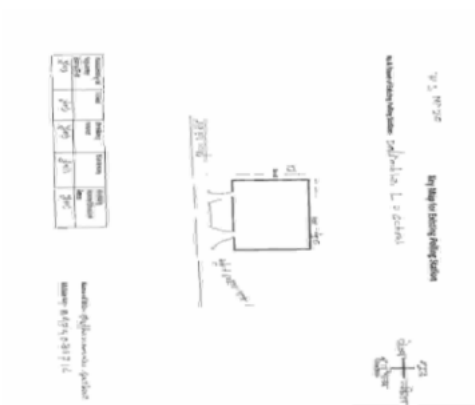

নিৰ্বাচক পঞ্জীয়ন বিষয়াৰ স্বাক্ষৰ

Nazri Naksha

Google Map View

Polling Station Building Front View

ভোটগ্ৰহন কেন্দ্ৰৰ সন্মুখৰ দৃশ্য

Cad View

Key MAP View

1 নাম : ইয়াৰ উদ্দিন পিতাৰ নাম: সংশেৰ আলী ঘৰ নং : ১ বয়স : 66 লিঙ্গ : পুৰুষ	BMX6534561 ফটো উপলব্ধ	2 নাম : জেলেকা খাতুন স্বামীৰ নাম: ইয়াৰ উদ্দিন ঘৰ নং : ১ বয়স : 58 লিঙ্গ : মহিলা	BMX6534572 ফটো উপলব্ধ	3 নাম : ছমিৰ উদ্দিন পিতাৰ নাম: ইয়াৰ উদ্দিন ঘৰ নং : ১ বয়স : 41 লিঙ্গ : পুৰুষ	BMX6534583 ফটো উপলব্ধ
4 নাম : ছফিকুল ইছলাম পিতাৰ নাম: ইয়াৰ উদ্দিন ঘৰ নং : ১ বয়স : 38 লিঙ্গ : পুৰুষ	BMX6534594 ফটো উপলব্ধ	5 নাম : তছলিমা খাতুন স্বামীৰ নাম: ছমিৰ উদ্দিন ঘৰ নং : ১ বয়স : 36 লিঙ্গ : মহিলা	BMX6534607 ফটো উপলব্ধ	6 নাম : ওৱাহিদৰ বহমান পিতাৰ নাম: ইয়াৰ উদ্দিন ঘৰ নং : ১ বয়স : 33 লিঙ্গ : পুৰুষ	BMX0184960 ফটো উপলব্ধ
7 নাম : ছাবিনা ইয়াছমিন স্বামীৰ নাম: ছফিকুল ইছলাম ঘৰ নং : ১ বয়স : 31 লিঙ্গ : মহিলা	BMX1580332 ফটো উপলব্ধ	8 নাম : ৰাজ আলী পিতাৰ নাম: আবেদ আলী ঘৰ নং : ২ বয়স : 64 লিঙ্গ : পুৰুষ	BMX6534618 ফটো উপলব্ধ	9 নাম : জুবেদা খাতুন স্বামীৰ নাম: ৰাজ আলী ঘৰ নং : ২ বয়স : 59 লিঙ্গ : মহিলা	BMX6534629 ফটো উপলব্ধ
10 নাম : মাইনুল হক পিতাৰ নাম: ৰাজ আলী ঘৰ নং : ২ কু বয়স : 33 লিঙ্গ : পুৰুষ	BMX0300699 ফটো উপলব্ধ	11 নাম : আফৰুজা খাতুন স্বামীৰ নাম: মাইনুল হক ঘৰ নং : ২ কু বয়স : 28 লিঙ্গ : মহিলা	BMX0183343 ফটো উপলব্ধ	12 নাম : মাইনুল হক পিতাৰ নাম: ৰাজ আলী ঘৰ নং : ২ খ বয়স : 28 লিঙ্গ : পুৰুষ	BMX0382291 ফটো উপলব্ধ
13 নাম : হামিদা খাতুন স্বামীৰ নাম: মাইনুল হক ঘৰ নং : ২ খ বয়স : 26 লিঙ্গ : মহিলা	BMX0454488 ফটো উপলব্ধ	14 নাম : জাহাংগীৰ আলম পিতাৰ নাম: ৰাজ আলী ঘৰ নং : ২ গ বয়স : 26 লিঙ্গ : পুৰুষ	BMX0382192 ফটো উপলব্ধ	15 নাম : মামুনি খাতুন স্বামীৰ নাম: জাহাংগীৰ আলম ঘৰ নং : ২ গ বয়স : 22 লিঙ্গ : মহিলা	BMX1409853 ফটো উপলব্ধ
16 নাম : আজাহাৰুল হক পিতাৰ নাম: ৰাজ আলী ঘৰ নং : ২ ঙ বয়স : 21 লিঙ্গ : পুৰুষ	BMX1723535 ফটো উপলব্ধ	17 নাম : হামিদুল ইছলাম পিতাৰ নাম: ৰাজ আলী ঘৰ নং : ২ ঘ বয়স : 26 লিঙ্গ : পুৰুষ	BMX0382234 ফটো উপলব্ধ	18 নাম : ছুফিয়া খাতুন স্বামীৰ নাম: মনছেৰ আলী ঘৰ নং : ৩ বয়স : 86 লিঙ্গ : মহিলা	BMX6534630 ফটো উপলব্ধ
19 নাম : আবু হানিফা পিতাৰ নাম: মনছেৰ আলী ঘৰ নং : ৩ বয়স : 50 লিঙ্গ : পুৰুষ	BMX6534641 ফটো উপলব্ধ	20 নাম : আবুল কাশেম পিতাৰ নাম: মনছেৰ আলী ঘৰ নং : ৩ বয়স : 42 লিঙ্গ : পুৰুষ	BMX6534663 ফটো উপলব্ধ	21 নাম : মফিদা খাতুন স্বামীৰ নাম: আবু হানিফা ঘৰ নং : ৩ বয়স : 38 লিঙ্গ : মহিলা	BMX6534652 ফটো উপলব্ধ
22 নাম : লাইলিয়া খাতুন স্বামীৰ নাম: আবুল কাশেম ঘৰ নং : ৩ বয়স : 37 লিঙ্গ : মহিলা	BMX6534674 ফটো উপলব্ধ	# 23 নাম : আব্দুল হাশিম পিতাৰ নাম: মনছেৰ আলী ঘৰ নং : ৩ বয়স : 33 লিঙ্গ : পুৰুষ	BMX6548261 ফটো উপলব্ধ	24 নাম : তাচলিমা খাতুন স্বামীৰ নাম: আব্দুল হাশিম ঘৰ নং : ৩ বয়স : 30 লিঙ্গ : মহিলা	BMX6548318 ফটো উপলব্ধ
25 নাম : গিয়াচ উদ্দিন পিতাৰ নাম: বছিৰ উদ্দিন ঘৰ নং : 8 বয়স : 51 লিঙ্গ : পুৰুষ	BMX6534696 ফটো উপলব্ধ	26 নাম : বীনা বেগম স্বামীৰ নাম: গিয়াচ উদ্দিন ঘৰ নং : 8 বয়স : 39 লিঙ্গ : মহিলা	BMX6534709 ফটো উপলব্ধ	27 নাম : ওৱাজ উদ্দিন পিতাৰ নাম: বছিৰ উদ্দিন ঘৰ নং : 8 বয়স : 38 লিঙ্গ : পুৰুষ	BMX6534710 ফটো উপলব্ধ
28 নাম : জাহানাৰা বেগম স্বামীৰ নাম: ওৱাজ উদ্দিন ঘৰ নং : 8 বয়স : 32 লিঙ্গ : মহিলা	BMX6548658 ফটো উপলব্ধ	29 নাম : শাহানাচ বেগম পিতাৰ নাম: গিয়াচ উদ্দিন ঘৰ নং : 8 বয়স : 25 লিঙ্গ : মহিলা	BMX0562579 ফটো উপলব্ধ	30 নাম : ৰজিনা খাতুন পিতাৰ নাম: গিয়াছ উদ্দিন ঘৰ নং : 8 বয়স : 22 লিঙ্গ : মহিলা	QAI0061929 ফটো উপলব্ধ