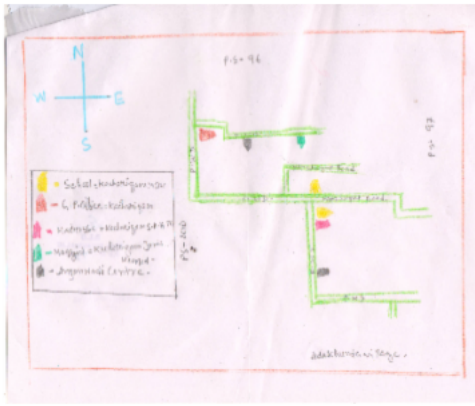

Nazri Naksha