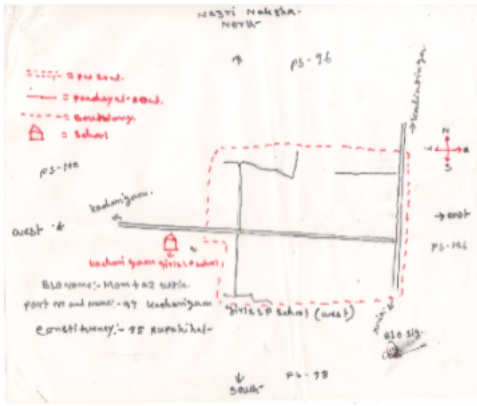

Nazri Naksha