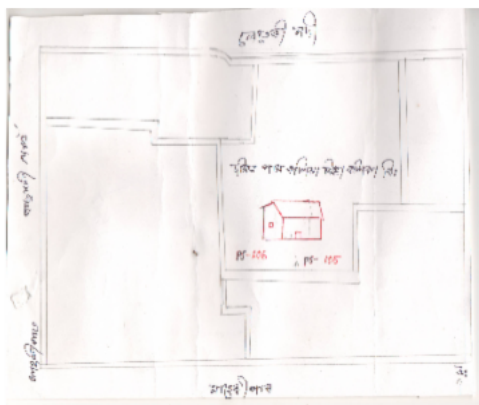

Nazri Naksha