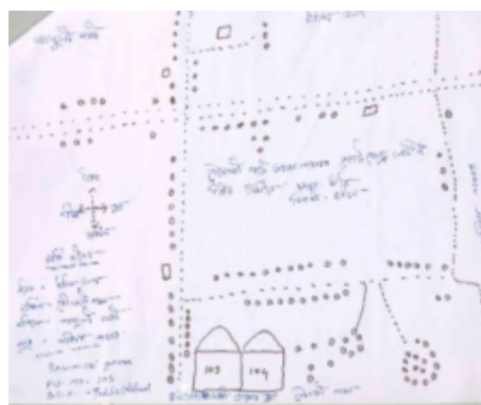

নিৰ্বাচক পঞ্জীয়ন বিষয়াৰ স্বাক্ষৰ

Nazri Naksha

Google Map View

Polling Station Building Front View

ভোটগ্ৰহন কেন্দ্ৰৰ সন্মুখৰ দৃশ্য

Cad View

Key MAP View

1 নাম : আবুল কালাম পিতাৰ নাম: হজৰত আলী ঘৰ নং : ১১০ বয়স : 52 লিঙ্গ : পুৰুষ	BMX7538445 ফটো উপলব্ধ	2 নাম : হাজেৰা খাতুন স্বামীৰ নাম: আবুল কালাম ঘৰ নং : ১১০ বয়স : 46 লিঙ্গ : মহিলা	BMX7538456 ফটো উপলব্ধ	3 নাম : এহিন্ৰ আলম পিতাৰ নাম: আবুল কালাম ঘৰ নং : ১১০ বয়স : 26 লিঙ্গ : পুৰুষ	BMX0154062 ফটো উপলব্ধ
4 নাম : নাৰগিছ চুলতানা স্বামীৰ নাম: এহিন্ৰ আলম ঘৰ নং : 110 বয়স : 19 লিঙ্গ : মহিলা	QAI0170324 ফটো উপলব্ধ	# 5 নাম : জাফৰ আলী পিতাৰ নাম: অহেদ আলী ঘৰ নং : ১১১ বয়স : 50 লিঙ্গ : পুৰুষ	BMX7538467 ফটো উপলব্ধ	# 6 নাম : বেহেনা খাতুন স্বামীৰ নাম: জাফৰ আলী ঘৰ নং : ১১১ বয়স : 39 লিঙ্গ : মহিলা	BMX7538478 ফটো উপলব্ধ
7 নাম : আয়শা ছিদ্দিকা স্বামীৰ নাম: বেকিব আহমেদ ঘৰ নং : 111 বয়স : 29 লিঙ্গ : মহিলা	BMX1739523 ফটো উপলব্ধ	8 নাম : বেকিব আহমেদ পিতাৰ নাম: জাফৰ আলী ঘৰ নং : 111 বয়স : 27 লিঙ্গ : পুৰুষ	BMX0515809 ফটো উপলব্ধ	# 9 নাম : বাকিব আহমেদ পিতাৰ নাম: জাফৰ আলী ঘৰ নং : 111 বয়স : 24 লিঙ্গ : পুৰুষ	BMX0664839 ফটো উপলব্ধ
# 10 নাম : ফাৰজিনা খাতুন স্বামীৰ নাম: বাকিব আহমেদ ঘৰ নং : 111 বয়স : 20 লিঙ্গ : মহিলা	QAI0023317 ফটো উপলব্ধ	# 11 নাম : বাছিৰ আহমেদ পিতাৰ নাম: জাফৰ আলী ঘৰ নং : 111 বয়স : 20 লিঙ্গ : পুৰুষ	QAI0060590 ফটো উপলব্ধ	12 নাম : হামিদা খাতুন স্বামীৰ নাম: শাহেদ আলী ঘৰ নং : ১১২ বয়স : 62 লিঙ্গ : মহিলা	BMX7538490 ফটো উপলব্ধ
13 নাম : আঃ হামিদ পিতাৰ নাম: শাহেদ আলী ঘৰ নং : ১১২ বয়স : 41 লিঙ্গ : পুৰুষ	BMX7538503 ফটো উপলব্ধ	14 নাম : আজমিনা খাতুন স্বামীৰ নাম: আব্দুল হামিদ ঘৰ নং : ১১২ বয়স : 33 লিঙ্গ : মহিলা	BMX7538525 ফটো উপলব্ধ	# 15 নাম : মোশকিবুৰ বহমান পিতাৰ নাম: শাহেদ আলী ঘৰ নং : ১১২ বয়স : 31 লিঙ্গ : পুৰুষ	BMX0154542 ফটো উপলব্ধ
16 নাম : মতিবুৰ বহমান পিতাৰ নাম: শাহেদ আলী ঘৰ নং : ১১২ বয়স : 28 লিঙ্গ : পুৰুষ	BMX0155135 ফটো উপলব্ধ	# 17 নাম : ফাতেমা খাতুন স্বামীৰ নাম: মোশকিবুৰ বহমান ঘৰ নং : ১১২ বয়স : 28 লিঙ্গ : মহিলা	BMX0153015 ফটো উপলব্ধ	18 নাম : হাছিনা বেগম স্বামীৰ নাম: মতিবুৰ বহমান ঘৰ নং : ১১২ বয়স : 28 লিঙ্গ : মহিলা	BMX0155705 ফটো উপলব্ধ
19 নাম : বহিদুল হক পিতাৰ নাম: শাহেদ আলী ঘৰ নং : 112 ক বয়স : 37 লিঙ্গ : পুৰুষ	BMX7538514 ফটো উপলব্ধ	20 নাম : পাৰবিন চুলতানা স্বামীৰ নাম: বহিদুল হক ঘৰ নং : 112 ক বয়স : 34 লিঙ্গ : মহিলা	BMX7542543 ফটো উপলব্ধ	21 নাম : পাৰভেজ আলম পিতাৰ নাম: বহিদুল হক ঘৰ নং : 112 ক বয়স : 20 লিঙ্গ : পুৰুষ	QAI0168591 ফটো উপলব্ধ
22 নাম : এমদাদুল হক পিতাৰ নাম: আঃ ওৱাহাব ঘৰ নং : ১১৩ বয়স : 49 লিঙ্গ : পুৰুষ	BMX7538581 ফটো উপলব্ধ	23 নাম : আৰিফা বেগম স্বামীৰ নাম: এমদাদুল হক ঘৰ নং : ১১৩ বয়স : 38 লিঙ্গ : মহিলা	BMX7538592 ফটো উপলব্ধ	24 নাম : ছামিমা নাছৰিন পিতাৰ নাম: এমদাদুল হক ঘৰ নং : ১১৩ বয়স : 22 লিঙ্গ : মহিলা	BMX1671536 ফটো উপলব্ধ
25 নাম : হেনিছ ছুমি ফাৰহিন পিতাৰ নাম: এমদাদুল হক ঘৰ নং : 113 বয়স : 21 লিঙ্গ : মহিলা	QAI0041160 ফটো উপলব্ধ	26 নাম : এনামুল হক পিতাৰ নাম: আব্দুল ওৱাহাব ঘৰ নং : 113 ক বয়স : 57 লিঙ্গ : পুৰুষ	BMX7538536 ফটো উপলব্ধ	27 নাম : ফিৰজা খাতুন স্বামীৰ নাম: এনামুল হক ঘৰ নং : 113 ক বয়স : 52 লিঙ্গ : মহিলা	BMX7538547 ফটো উপলব্ধ
28 নাম : ছোহেল ছামাদ পিতাৰ নাম: এনামুল হক ঘৰ নং : 113 ক বয়স : 26 লিঙ্গ : পুৰুষ	BMX0515379 ফটো উপলব্ধ	29 নাম : বেজমিনা খাতুন স্বামীৰ নাম: ছোহেল ছামাদ ঘৰ নং : 113 ক বয়স : 23 লিঙ্গ : মহিলা	BMX0599217 ফটো উপলব্ধ	30 নাম : ছেমিনা আকতাৰা পিতাৰ নাম: এনামুল হক ঘৰ নং : 113 ক বয়স : 23 লিঙ্গ : মহিলা	BMX0664052 ফটো উপলব্ধ