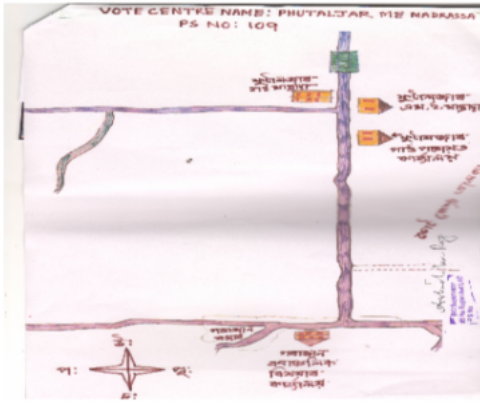

Nazri Naksha