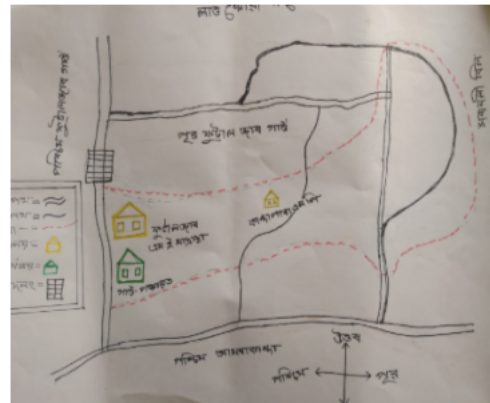

নিৰ্বাচক পঞ্জীয়ন বিষয়াৰ স্বাক্ষৰ

Nazri Naksha

Google Map View

Polling Station Building Front View

ভোটগ্ৰহন কেন্দ্ৰৰ সন্মুখৰ দৃশ্য

Cad View

Key MAP View

1 নাম : আঃ জলিল পিতাৰ নাম: হাশ্বন আলী ঘৰ নং : 1 বয়স : 70 লিঙ্গ : পুৰুষ	BMX7634562 ফটো উপলব্ধ	2 নাম : সহৰ বান স্বামীৰ নাম: আঃ জলিল ঘৰ নং : 1 বয়স : 67 লিঙ্গ : মহিলা	BMX7634573 ফটো উপলব্ধ	3 নাম : লাল মিঞা পিতাৰ নাম: আঃ জলিল ঘৰ নং : 1 বয়স : 50 লিঙ্গ : পুৰুষ	BMX7634584 ফটো উপলব্ধ
4 নাম : চান মিঞা পিতাৰ নাম: আঃ জলিল ঘৰ নং : 1 বয়স : 48 লিঙ্গ : পুৰুষ	BMX7634608 ফটো উপলব্ধ	5 নাম : অজফা খাতুন স্বামীৰ নাম: লাল মিঞা ঘৰ নং : 1 বয়স : 46 লিঙ্গ : মহিলা	BMX7634595 ফটো উপলব্ধ	6 নাম : জ্যোৎস্নাৰা বেগম স্বামীৰ নাম: চান মিঞা ঘৰ নং : 1 বয়স : 42 লিঙ্গ : মহিলা	BMX7634619 ফটো উপলব্ধ
7 নাম : সুৰজ আলী পিতাৰ নাম: আঃ জলিল ঘৰ নং : 1 বয়স : 41 লিঙ্গ : পুৰুষ	BMX7634620 ফটো উপলব্ধ	# 8 নাম : বিয়াজুল ইছলাম পিতাৰ নাম: আঃ জলিল ঘৰ নং : 1 বয়স : 30 লিঙ্গ : পুৰুষ	BMX0000638 ফটো উপলব্ধ	# 9 নাম : আবিদা খাতুন স্বামীৰ নাম: মিৰাজুল ইছলাম ঘৰ নং : 1 বয়স : 31 লিঙ্গ : মহিলা	BMX0000596 ফটো উপলব্ধ
# 10 নাম : বেহেনা খাতুন স্বামীৰ নাম: বিয়াজুল ইছলাম ঘৰ নং : 1 বয়স : 28 লিঙ্গ : মহিলা	BMX0000976 ফটো উপলব্ধ	# 11 নাম : মিৰাজুল ইছলাম পিতাৰ নাম: আঃ জলিল ঘৰ নং : 1 বয়স : 29 লিঙ্গ : পুৰুষ	BMX0000968 ফটো উপলব্ধ	12 নাম : মোহাম্মদ মুস্তফা পিতাৰ নাম: লাল মিঞা ঘৰ নং : 1 বয়স : 22 লিঙ্গ : পুৰুষ	BMX1507326 ফটো উপলব্ধ
13 নাম : তৈবৰ বহমান পিতাৰ নাম: চান মিঞা ঘৰ নং : 1 বয়স : 22 লিঙ্গ : পুৰুষ	BMX1536366 ফটো উপলব্ধ	# 14 নাম : আফৰুজা বেগম স্বামীৰ নাম: সুৰজ আলী ঘৰ নং : 1(3) বয়স : 42 লিঙ্গ : মহিলা	BMX7634631 ফটো উপলব্ধ	15 নাম : আশাফুল ইছলাম পিতাৰ নাম: সুৰজ আলী ঘৰ নং : 1(3) বয়স : 22 লিঙ্গ : পুৰুষ	BMX1621598 ফটো উপলব্ধ
16 নাম : মিঞা হুছেন পিতাৰ নাম: হাশ্বন আলী ঘৰ নং : 2 বয়স : 62 লিঙ্গ : পুৰুষ	BMX7634642 ফটো উপলব্ধ	17 নাম : জোচনুৱা বেগম স্বামীৰ নাম: মিঞা হুছেন ঘৰ নং : 2 বয়স : 56 লিঙ্গ : মহিলা	BMX7634653 ফটো উপলব্ধ	18 নাম : আজিমুন নেছা স্বামীৰ নাম: মিঞা হুছেন ঘৰ নং : 2 বয়স : 49 লিঙ্গ : মহিলা	BMX7648911 ফটো উপলব্ধ
19 নাম : মুস্তাক আহমেদ পিতাৰ নাম: মিঞা হুছেইন ঘৰ নং : 2 বয়স : 21 লিঙ্গ : পুৰুষ	BMX1730712 ফটো উপলব্ধ	20 নাম : শাহনাজ বেগম পিতাৰ নাম: মিয়া হুছেইন ঘৰ নং : 2 বয়স : 19 লিঙ্গ : মহিলা	QAI0262337 ফটো উপলব্ধ	21 নাম : আঃ কাদিৰ পিতাৰ নাম: হাশ্বন আলী ঘৰ নং : 3 বয়স : 61 লিঙ্গ : পুৰুষ	BMX7634675 ফটো উপলব্ধ
22 নাম : বৌশনাৰা বেগম স্বামীৰ নাম: আঃ কাদিৰ ঘৰ নং : 3 বয়স : 57 লিঙ্গ : মহিলা	BMX7634697 ফটো উপলব্ধ	# 23 নাম : এমদাদ উল্লাহ পিতাৰ নাম: আঃ কাদিৰ ঘৰ নং : 3 বয়স : 38 লিঙ্গ : পুৰুষ	BMX7634664 ফটো উপলব্ধ	24 নাম : জহিৰুল ইছলাম পিতাৰ নাম: আব্দুল কাদিৰ ঘৰ নং : 3 বয়স : 35 লিঙ্গ : পুৰুষ	BMX7647827 ফটো উপলব্ধ
25 নাম : শহিদা ৰাইহানা বেগম স্বামীৰ নাম: এমদাদ উল্লাহ ঘৰ নং : 3 বয়স : 31 লিঙ্গ : মহিলা	BMX7649129 ফটো উপলব্ধ	26 নাম : নেকিবুল ইছলাম পিতাৰ নাম: আব্দুল কাদিৰ ঘৰ নং : 3 বয়স : 30 লিঙ্গ : পুৰুষ	BMX7648375 ফটো উপলব্ধ	27 নাম : হাছিনা বেগম স্বামীৰ নাম: জহিৰুল ইছলাম ঘৰ নং : 3 বয়স : 28 লিঙ্গ : মহিলা	BMX0504852 ফটো উপলব্ধ
28 নাম : মফিদা খাতুন স্বামীৰ নাম: নেকিবুল ইছলাম ঘৰ নং : 3 বয়স : 22 লিঙ্গ : মহিলা	BMX1536184 ফটো উপলব্ধ	29 নাম : ওমৰ আলী পিতাৰ নাম: আমজত আলী ঘৰ নং : 8 বয়স : 55 লিঙ্গ : মহিলা	BMX7634700 ফটো উপলব্ধ	30 নাম : ছুফিয়া খাতুন স্বামীৰ নাম: ওমৰ আলী ঘৰ নং : 8 বয়স : 50 লিঙ্গ : মহিলা	BMX7634711 ফটো উপলব্ধ