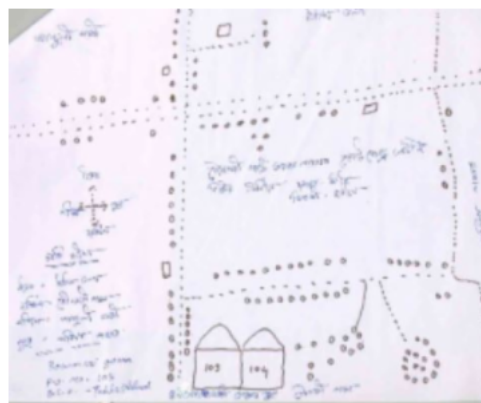

নিৰ্বাচক পঞ্জীয়ন বিষয়াৰ স্বাক্ষৰ

Nazri Naksha

Google Map View

Polling Station Building Front View

ভোটগ্ৰহন কেন্দ্ৰৰ সন্মুখৰ দৃশ্য

Cad View

Key MAP View

<p>S 1 DLQ0483834</p> <p>নাম : মুৰ্শিদা খাতুন স্বামীৰ নাম: আমিন উদ্দিন ঘৰ নং : ০০ বয়স : ৩৭ লিঙ্গ : মহিলা</p> <p>ফটো উপলব্ধ</p>	<p>2 DLQ0483636</p> <p>নাম : এলিজা খাতুন স্বামীৰ নাম: গুলজাৰ হুছেইন ঘৰ নং : ০০ বয়স : 28 লিঙ্গ : মহিলা</p> <p>ফটো উপলব্ধ</p>	<p>3 DLQ0000265</p> <p>নাম : বুপালী দাস স্বামীৰ নাম: দিপক দাস ঘৰ নং : 1 বয়স : 34 লিঙ্গ : মহিলা</p> <p>ফটো উপলব্ধ</p>
<p>4 QAI0084517</p> <p>নাম : জীবন দাস পিতাৰ নাম: দিলীপ দাস ঘৰ নং : 01 বয়স : 23 লিঙ্গ : পুৰুষ</p> <p>ফটো উপলব্ধ</p>	<p>5 QAI0084491</p> <p>নাম : বিধান দাস পিতাৰ নাম: দিলীপ দাস ঘৰ নং : 01 বয়স : 21 লিঙ্গ : পুৰুষ</p> <p>ফটো উপলব্ধ</p>	<p>6 DLQ0160846</p> <p>নাম : কৃষ্ণ চন্দ্ৰ দাস পিতাৰ নাম: নৰেশ চন্দ্ৰ দাস ঘৰ নং : ৫ বয়স : 29 লিঙ্গ : পুৰুষ</p> <p>ফটো উপলব্ধ</p>
<p>R 7 DLQ0256933</p> <p>নাম : ধৰমেন্দ্ৰ মণ্ডল মাতৃৰ নাম: জয়ন্তী মণ্ডল ঘৰ নং : 6 বয়স : ৩3 লিঙ্গ : পুৰুষ</p> <p>ফটো উপলব্ধ</p>	<p># 8 DLQ1243567</p> <p>নাম : আব্দুল মোতালেব পিতাৰ নাম: হাতেম আলী ঘৰ নং : 9 বয়স : 33 লিঙ্গ : পুৰুষ</p> <p>ফটো উপলব্ধ</p>	<p>9 DLQ0256842</p> <p>নাম : বিকাশ মণ্ডল পিতাৰ নাম: কাণ্টিক মণ্ডল ঘৰ নং : ৬ বয়স : 27 লিঙ্গ : পুৰুষ</p> <p>ফটো উপলব্ধ</p>
<p>10 DLQ1555572</p> <p>নাম : কাজলী মণ্ডল স্বামীৰ নাম: বিকাশ মণ্ডল ঘৰ নং : 6 বয়স : 25 লিঙ্গ : মহিলা</p> <p>ফটো উপলব্ধ</p>	<p>11 DLQ0256941</p> <p>নাম : গবিন্দ মণ্ডল পিতাৰ নাম: জয়ন্তী মণ্ডল ঘৰ নং : ৮ বয়স : 32 লিঙ্গ : পুৰুষ</p> <p>ফটো উপলব্ধ</p>	<p># 12 DLQ0121509</p> <p>নাম : জিতেন্দ্ৰ মণ্ডল মাতৃৰ নাম: জয়ন্তী মণ্ডল ঘৰ নং : ৮ বয়স : 29 লিঙ্গ : পুৰুষ</p> <p>ফটো উপলব্ধ</p>
<p># 13 DLQ0256990</p> <p>নাম : কাকলী মণ্ডল স্বামীৰ নাম: জিতেন্দ্ৰ মণ্ডল ঘৰ নং : ৮ বয়স : 27 লিঙ্গ : মহিলা</p> <p>ফটো উপলব্ধ</p>	<p>R 14 DLQ0420141</p> <p>নাম : বাবৰ আলী পিতাৰ নাম: মৃত চানু মিৰ্দা ঘৰ নং : ৮ বয়স : 55 লিঙ্গ : পুৰুষ</p> <p>ফটো উপলব্ধ</p>	<p>15 DLQ1243670</p> <p>নাম : নবী জান নেছা স্বামীৰ নাম: জাফৰ আলী ঘৰ নং : ৯ বয়স : 36 লিঙ্গ : মহিলা</p> <p>ফটো উপলব্ধ</p>
<p>16 DLQ0257022</p> <p>নাম : মফিদুল আলী পিতাৰ নাম: আক্ষৰ আলী ঘৰ নং : ৯ বয়স : 34 লিঙ্গ : পুৰুষ</p> <p>ফটো উপলব্ধ</p>	<p>17 DLQ0305896</p> <p>নাম : সৰজাহান বেগম স্বামীৰ নাম: আক্ষৰ আলী ঘৰ নং : ৯ বয়স : 31 লিঙ্গ : মহিলা</p> <p>ফটো উপলব্ধ</p>	<p>18 DLQ0257014</p> <p>নাম : ছালেহা খাতুন স্বামীৰ নাম: ওমৰ আলী ঘৰ নং : ৯ বয়স : 29 লিঙ্গ : মহিলা</p> <p>ফটো উপলব্ধ</p>
<p>19 DLQ0257063</p> <p>নাম : বুয়চান আলী পিতাৰ নাম: আজগৰ আলী ঘৰ নং : ৯ বয়স : 27 লিঙ্গ : পুৰুষ</p> <p>ফটো উপলব্ধ</p>	<p>20 DLQ0257501</p> <p>নাম : ওমৰ আলী পিতাৰ নাম: আক্ষৰ আলী ঘৰ নং : ৯ বয়স : 27 লিঙ্গ : পুৰুষ</p> <p>ফটো উপলব্ধ</p>	<p>21 DLQ0538892</p> <p>নাম : বুকচানা খাতুন স্বামীৰ নাম: বমজানি আলী ঘৰ নং : ৯ বয়স : 25 লিঙ্গ : মহিলা</p> <p>ফটো উপলব্ধ</p>
<p>22 DLQ0257105</p> <p>নাম : জহিৰুল ইছলাম পিতাৰ নাম: নূৰ ইছলাম ঘৰ নং : ১০ বয়স : 27 লিঙ্গ : পুৰুষ</p> <p>ফটো উপলব্ধ</p>	<p>23 DLQ0469668</p> <p>নাম : ছাবিকুন নেহাৰ স্বামীৰ নাম: জহিৰুল ইছলাম ঘৰ নং : ১০ বয়স : 24 লিঙ্গ : মহিলা</p> <p>ফটো উপলব্ধ</p>	<p>24 QAI0046342</p> <p>নাম : ফেৰদছি বেগম স্বামীৰ নাম: আব্দুল হান্নান ঘৰ নং : 10 বয়স : 20 লিঙ্গ : মহিলা</p> <p>ফটো উপলব্ধ</p>
<p>25 DLQ0181735</p> <p>নাম : ইয়াকুব আলী পিতাৰ নাম: হাসমত আলী ঘৰ নং : ১১ বয়স : 33 লিঙ্গ : পুৰুষ</p> <p>ফটো উপলব্ধ</p>	<p># 26 DLQ0257451</p> <p>নাম : ইক্ৰাদ আলী পিতাৰ নাম: আশ্ৰব আলী ঘৰ নং : ১২ বয়স : 29 লিঙ্গ : পুৰুষ</p> <p>ফটো উপলব্ধ</p>	<p>27 DLQ0018788</p> <p>নাম : আমিনুল হক পিতাৰ নাম: আমজত আলী ঘৰ নং : ১৩ বয়স : 32 লিঙ্গ : পুৰুষ</p> <p>ফটো উপলব্ধ</p>
<p>28 DLQ0018986</p> <p>নাম : নূৰুল আমিন পিতাৰ নাম: আমজত আলী ঘৰ নং : ১৩ বয়স : 29 লিঙ্গ : পুৰুষ</p> <p>ফটো উপলব্ধ</p>	<p>29 DLQ0257113</p> <p>নাম : মল্লিকা খাতুন স্বামীৰ নাম: নূৰুল আমিন ঘৰ নং : ১৩ বয়স : 27 লিঙ্গ : মহিলা</p> <p>ফটো উপলব্ধ</p>	<p>30 DLQ0257204</p> <p>নাম : পাৰবিনা খাতুন স্বামীৰ নাম: আমিনুল হক ঘৰ নং : ১৩ বয়স : 27 লিঙ্গ : মহিলা</p> <p>ফটো উপলব্ধ</p>