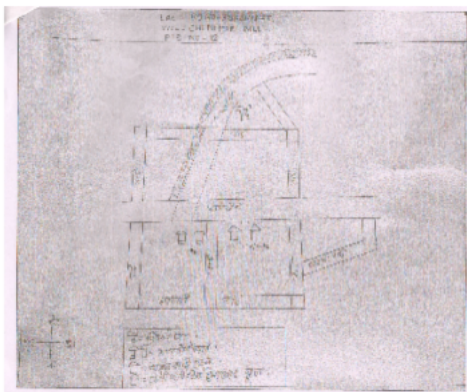

নিৰ্বাচক পঞ্জীয়ন বিষয়াৰ স্বাক্ষৰ

Nazri Naksha

Google Map View

Polling Station Building Front View

ভোটগ্ৰন্থন কেন্দ্ৰৰ সন্মুখৰ দৃশ্য

Cad View

Key MAP View

1 নাম : ফইজুল হক পিতাৰ নাম: শ্বাহেদ আলী (ফটিক) ঘৰ নং : 1 বয়স : 54 লিঙ্গ : পুৰুষ	BMX0005304 ফটো উপলব্ধ	2 নাম : জোসনাৰা বেগম স্বামীৰ নাম: ফইজুল হক ঘৰ নং : 01 বয়স : 46 লিঙ্গ : মহিলা	BMX0005305 ফটো উপলব্ধ	3 নাম : ছাবিকুন নাহাৰ স্বামীৰ নাম: আনাৰুল হক ঘৰ নং : 01 বয়স : 30 লিঙ্গ : মহিলা	DBH0233239 ফটো উপলব্ধ
4 নাম : মনজৰুল হক পিতাৰ নাম: ফইজুল হক ঘৰ নং : 1 বয়স : 27 লিঙ্গ : পুৰুষ	BMX0327932 ফটো উপলব্ধ	5 নাম : আনাৰুল হক পিতাৰ নাম: ফইজুল হক ঘৰ নং : 01 বয়স : 25 লিঙ্গ : পুৰুষ	BMX1313857 ফটো উপলব্ধ	6 নাম : নুৰজাহান বেগম স্বামীৰ নাম: সমৰ আলী ঘৰ নং : 2 বয়স : 60 লিঙ্গ : মহিলা	BMX0005307 ফটো উপলব্ধ
7 নাম : আব্দুল জলিল পিতাৰ নাম: সমৰ আলী ঘৰ নং : 2 বয়স : 53 লিঙ্গ : পুৰুষ	BMX0005308 ফটো উপলব্ধ	8 নাম : খলিলুৰ বহমান পিতাৰ নাম: সমৰ আলী ঘৰ নং : 2 বয়স : 52 লিঙ্গ : পুৰুষ	BMX0005309 ফটো উপলব্ধ	9 নাম : আচপিনা বেগম স্বামীৰ নাম: আব্দুল জলিল ঘৰ নং : 2 বয়স : 43 লিঙ্গ : মহিলা	BMX0005310 ফটো উপলব্ধ
10 নাম : মুৰ্শিদা বেগম স্বামীৰ নাম: খলিলুৰ বহমান ঘৰ নং : 2 বয়স : 42 লিঙ্গ : মহিলা	BMX0005311 ফটো উপলব্ধ	11 নাম : মহিদুল ইছলাম পিতাৰ নাম: সমৰ আলী ঘৰ নং : 2 বয়স : 40 লিঙ্গ : পুৰুষ	BMX0005312 ফটো উপলব্ধ	12 নাম : মজিদুল ইছলাম পিতাৰ নাম: সমৰ আলী ঘৰ নং : 2 বয়স : 35 লিঙ্গ : পুৰুষ	BMX0005313 ফটো উপলব্ধ
13 নাম : সাজিদুল ইছলাম পিতাৰ নাম: সমৰ আলী ঘৰ নং : 2 বয়স : 34 লিঙ্গ : পুৰুষ	BMX0005314 ফটো উপলব্ধ	14 নাম : চুলেমা খাতুন স্বামীৰ নাম: মোফি.দুল ইছলাম ঘৰ নং : 2 বয়স : 25 লিঙ্গ : মহিলা	BMX0700583 ফটো উপলব্ধ	# 15 নাম : মাহমাদুল হক পিতাৰ নাম: আব্দুল জলিল ঘৰ নং : 2 বয়স : 22 লিঙ্গ : পুৰুষ	BMX1730522 ফটো উপলব্ধ
16 নাম : মজিদা খাতুন স্বামীৰ নাম: সাজিদুল ইছলাম ঘৰ নং : 2 বয়স : 21 লিঙ্গ : মহিলা	QAI0079715 ফটো উপলব্ধ	17 নাম : নুৰজাহান বেগম স্বামীৰ নাম: হসমত আলী ঘৰ নং : 3 বয়স : 59 লিঙ্গ : মহিলা	BMX0005315 ফটো উপলব্ধ	18 নাম : দিলুৱাৰ হুছেইন পিতাৰ নাম: হসমত আলী ঘৰ নং : 3 বয়স : 33 লিঙ্গ : পুৰুষ	BMX0005316 ফটো উপলব্ধ
19 নাম : পিয়াৰা বেগম স্বামীৰ নাম: দিলুৱাৰ হুছেইন ঘৰ নং : 3 বয়স : 30 লিঙ্গ : মহিলা	BMX0234518 ফটো উপলব্ধ	20 নাম : আব্দুল ৰশিদ পিতাৰ নাম: সাগৰ আলী ঘৰ নং : 8 বয়স : 72 লিঙ্গ : পুৰুষ	BMX0005317 ফটো উপলব্ধ	21 নাম : সমলা খাতুন স্বামীৰ নাম: আব্দুল ৰশিদ ঘৰ নং : 8 বয়স : 63 লিঙ্গ : মহিলা	BMX0005318 ফটো উপলব্ধ
22 নাম : বেজিয়া খাতুন স্বামীৰ নাম: আব্দুল ৰশিদ ঘৰ নং : 8 বয়স : 57 লিঙ্গ : মহিলা	BMX0005319 ফটো উপলব্ধ	23 নাম : নুৰুল আমিন পিতাৰ নাম: আব্দুল ৰশিদ ঘৰ নং : 8 বয়স : 37 লিঙ্গ : পুৰুষ	BMX0005320 ফটো উপলব্ধ	24 নাম : খাইৰুল ইছলাম পিতাৰ নাম: আব্দুল ৰশিদ ঘৰ নং : 8 বয়স : 35 লিঙ্গ : পুৰুষ	BMX0005324 ফটো উপলব্ধ
25 নাম : ছাবিনা খাতুন স্বামীৰ নাম: নুৰুল আমিন ঘৰ নং : 8 বয়স : 33 লিঙ্গ : মহিলা	BMX0208496 ফটো উপলব্ধ	26 নাম : ওমৰ ফাৰুক পিতাৰ নাম: আব্দুল ৰশিদ ঘৰ নং : 8 বয়স : 31 লিঙ্গ : পুৰুষ	BMX0005325 ফটো উপলব্ধ	27 নাম : ইয়াছমিনা খাতুন স্বামীৰ নাম: ওমৰ ফাৰুক ঘৰ নং : 8 বয়স : 28 লিঙ্গ : মহিলা	BMX0208645 ফটো উপলব্ধ
28 নাম : এহিয়া বৰ্বানি পিতাৰ নাম: আব্দুল ৰশিদ ঘৰ নং : 4 বয়স : 25 লিঙ্গ : পুৰুষ	BMX0701607 ফটো উপলব্ধ	29 নাম : ইকতাৰা বেগম স্বামীৰ নাম: খাইৰুল ইছলাম ঘৰ নং : 8 বয়স : 24 লিঙ্গ : মহিলা	BMX1339704 ফটো উপলব্ধ	30 নাম : আলমিনা খাতুন স্বামীৰ নাম: এহিয়া বৰ্বানী ঘৰ নং : 8 বয়স : 24 লিঙ্গ : মহিলা	BMX1371582 ফটো উপলব্ধ