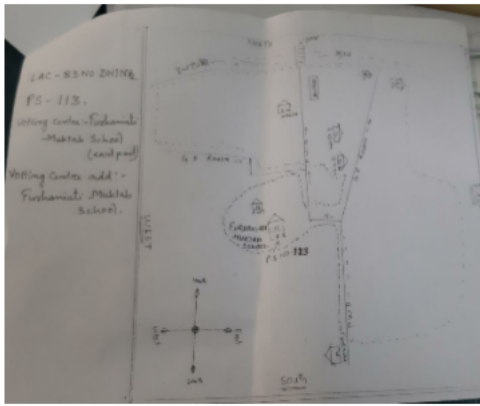

Nazri Naksha