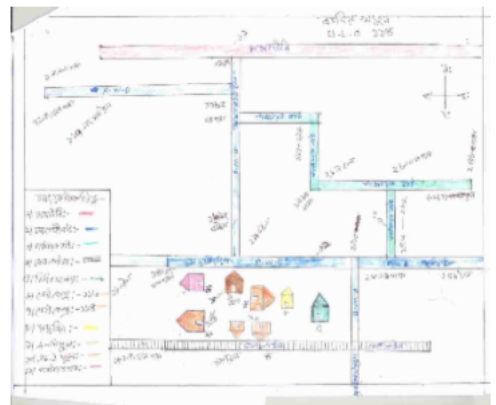

নিৰ্বাচক পঞ্জীয়ন বিষয়াৰ স্বাক্ষৰ

Nazri Naksha

Google Map View

Polling Station Building Front View

ভোটগ্ৰহন কেন্দ্ৰৰ সন্মুখৰ দৃশ্য

Cad View

Key MAP View

<p>E 1 DBH7734589</p> <p>নাম : আমিৰজান হুছৈ স্বামীৰ নাম: নেম উদ্দিন ঘৰ নং : 100 বয়স : 100 লিঙ্গ : মহিলা</p> <p>ফটো উপলব্ধ</p>	<p># 2 DBH7734567</p> <p>নাম : তালিম উদ্দিন পিতাৰ নাম: নেম উদ্দিন ঘৰ নং : 1 বয়স : 60 লিঙ্গ : পুৰুষ</p> <p>ফটো উপলব্ধ</p>	<p># 3 DBH0000265</p> <p>নাম : হুছৈ আলী পিতাৰ নাম: লাল মিঞা ঘৰ নং : 1 বয়স : 61 লিঙ্গ : পুৰুষ</p> <p>ফটো উপলব্ধ</p>
<p># 4 DBH7734578</p> <p>নাম : জয়গুন নেছা স্বামীৰ নাম: তালিম উদ্দিন ঘৰ নং : 1 বয়স : 52 লিঙ্গ : মহিলা</p> <p>ফটো উপলব্ধ</p>	<p># 5 DBH7734590</p> <p>নাম : খাইৰুল ইছলাম পিতাৰ নাম: তালিম উদ্দিন ঘৰ নং : 1 বয়স : 36 লিঙ্গ : পুৰুষ</p> <p>ফটো উপলব্ধ</p>	<p># 6 DBH0721605</p> <p>নাম : খুৰ্শিদা খাতুন পিতাৰ নাম: তালিম উদ্দিন ঘৰ নং : 1 বয়স : 27 লিঙ্গ : মহিলা</p> <p>ফটো উপলব্ধ</p>
<p># 7 QAI0155168</p> <p>নাম : বাহাৰুল ইছলাম পিতাৰ নাম: তালিম উদ্দিন ঘৰ নং : 1 বয়স : 20 লিঙ্গ : পুৰুষ</p> <p>ফটো উপলব্ধ</p>	<p># 8 DBH7734603</p> <p>নাম : মকৰম আলী পিতাৰ নাম: শ্বেখচান্দ ঘৰ নং : 2 বয়স : 58 লিঙ্গ : পুৰুষ</p> <p>ফটো উপলব্ধ</p>	<p># 9 DBH7734614</p> <p>নাম : হাফিজা বেগম স্বামীৰ নাম: মকৰম আলী ঘৰ নং : 2 বয়স : 48 লিঙ্গ : মহিলা</p> <p>ফটো উপলব্ধ</p>
<p># 10 DBH0721837</p> <p>নাম : এলিজা খাতুন পিতাৰ নাম: মকৰম আলী ঘৰ নং : 2 বয়স : 26 লিঙ্গ : মহিলা</p> <p>ফটো উপলব্ধ</p>	<p># 11 DBH1520733</p> <p>নাম : মুকাছিদুল ইছলাম পিতাৰ নাম: মকৰম আলী ঘৰ নং : 2 বয়স : 26 লিঙ্গ : পুৰুষ</p> <p>ফটো উপলব্ধ</p>	<p># 12 QAI0005132</p> <p>নাম : মৰ্জিনা খাতুন স্বামীৰ নাম: মুকাছিদুল ইছলাম ঘৰ নং : 2 বয়স : 22 লিঙ্গ : মহিলা</p> <p>ফটো উপলব্ধ</p>
<p>D 13 DBH7734647</p> <p>নাম : আক্তাৰ আলী পিতাৰ নাম: আফাজ উদ্দিন ঘৰ নং : 3 বয়স : 55 লিঙ্গ : পুৰুষ</p> <p>ফটো উপলব্ধ</p>	<p>D 14 DBH7734658</p> <p>নাম : আহিয়া খাতুন স্বামীৰ নাম: আক্তাৰ আলী ঘৰ নং : 3 বয়স : 49 লিঙ্গ : মহিলা</p> <p>ফটো উপলব্ধ</p>	<p># 15 DBH5738023</p> <p>নাম : ইছমত আলী পিতাৰ নাম: আমিৰ শেখ ঘৰ নং : 8 বয়স : 83 লিঙ্গ : পুৰুষ</p> <p>ফটো উপলব্ধ</p>
<p># 16 DBH5738034</p> <p>নাম : বহিমা খাতুন স্বামীৰ নাম: ইছমত আলী ঘৰ নং : 8 বয়স : 68 লিঙ্গ : মহিলা</p> <p>ফটো উপলব্ধ</p>	<p># 17 DBH7734669</p> <p>নাম : মোছা ৰূপবান স্বামীৰ নাম: আচমত আলী ঘৰ নং : 8 বয়স : 67 লিঙ্গ : মহিলা</p> <p>ফটো উপলব্ধ</p>	<p># 18 DBH7734670</p> <p>নাম : আব হানিফ পিতাৰ নাম: আচমত আলী ঘৰ নং : 8 বয়স : 46 লিঙ্গ : পুৰুষ</p> <p>ফটো উপলব্ধ</p>
<p># 19 DBH5738045</p> <p>নাম : স্বাজাহান আলী পিতাৰ নাম: ইছমত আলী ঘৰ নং : 8 বয়স : 46 লিঙ্গ : পুৰুষ</p> <p>ফটো উপলব্ধ</p>	<p># 20 DBH5738067</p> <p>নাম : আব্দুল কাদিৰ পিতাৰ নাম: ইছমত আলী ঘৰ নং : 8 বয়স : 43 লিঙ্গ : পুৰুষ</p> <p>ফটো উপলব্ধ</p>	<p># 21 QAI0035824</p> <p>নাম : ছালেহা খাতুন স্বামীৰ নাম: আব্দুল কাদিৰ ঘৰ নং : 8 বয়স : 42 লিঙ্গ : মহিলা</p> <p>ফটো উপলব্ধ</p>
<p># 22 DBH7734681</p> <p>নাম : মমতাজ বেগম স্বামীৰ নাম: আব হানিফ ঘৰ নং : 8 বয়স : 40 লিঙ্গ : মহিলা</p> <p>ফটো উপলব্ধ</p>	<p>R 23 BMX0006237</p> <p>নাম : ছালেহা খাতুন পিতাৰ নাম: সাহেদ আলী ঘৰ নং : 8 বয়স : 40 লিঙ্গ : মহিলা</p> <p>ফটো উপলব্ধ</p>	<p>24 DBH5738056</p> <p>নাম : ৰুজোমা খাতুন স্বামীৰ নাম: স্বাজাহান আলী ঘৰ নং : 04 বয়স : 38 লিঙ্গ : মহিলা</p> <p>ফটো উপলব্ধ</p>
<p># 25 DBH0676072</p> <p>নাম : মনজুৱাৰা বেগম পিতাৰ নাম: মৃত আচমত আলী ঘৰ নং : 8 বয়স : 35 লিঙ্গ : মহিলা</p> <p>ফটো উপলব্ধ</p>	<p># 26 DBH0005017</p> <p>নাম : মঃ আব্দুল ছাত্তাৰ পিতাৰ নাম: ইছমত আলী ঘৰ নং : 8 বয়স : 35 লিঙ্গ : পুৰুষ</p> <p>ফটো উপলব্ধ</p>	<p># 27 DBH0722066</p> <p>নাম : হাচনাৰা বেগম স্বামীৰ নাম: কাছেম আলী ঘৰ নং : 8 বয়স : 33 লিঙ্গ : মহিলা</p> <p>ফটো উপলব্ধ</p>
<p># 28 DBH0282319</p> <p>নাম : হুছেইন আলী পিতাৰ নাম: মৃত আচমত আলী ঘৰ নং : 8 বয়স : 32 লিঙ্গ : পুৰুষ</p> <p>ফটো উপলব্ধ</p>	<p># 29 DBH0004747</p> <p>নাম : আব্দুল গফুৰ পিতাৰ নাম: ইছমত আলী আলী ঘৰ নং : 8 বয়স : 31 লিঙ্গ : পুৰুষ</p> <p>ফটো উপলব্ধ</p>	<p># 30 DBH0282335</p> <p>নাম : কাসেম আলী পিতাৰ নাম: মৃত আচমত আলী ঘৰ নং : 8 বয়স : 32 লিঙ্গ : পুৰুষ</p> <p>ফটো উপলব্ধ</p>