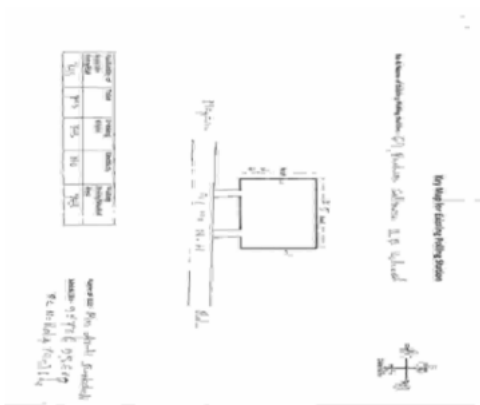

নিৰ্বাচক পঞ্জীয়ন বিষয়াৰ স্বাক্ষৰ

Nazri Naksha

Google Map View

Polling Station Building Front View

ভোটগ্ৰহন কেন্দ্ৰৰ সন্মুখৰ দৃশ্য

Cad View

Key MAP View

<p>E 1 DBH7734589</p> <p>নাম : আমিৰজান হুছৈ স্বামীৰ নাম: নেম উদ্দিন ঘৰ নং : 100 বয়স : 100 লিঙ্গ : মহিলা</p> <p>ফটো উপলব্ধ</p>	<p># 2 DBH7734567</p> <p>নাম : তালিম উদ্দিন পিতাৰ নাম: নেম উদ্দিন ঘৰ নং : 1 বয়স : 60 লিঙ্গ : পুৰুষ</p> <p>ফটো উপলব্ধ</p>	<p># 3 DBH0000265</p> <p>নাম : হুছৈ আলী পিতাৰ নাম: লাল মিঞা ঘৰ নং : 1 বয়স : 61 লিঙ্গ : পুৰুষ</p> <p>ফটো উপলব্ধ</p>
<p># 4 DBH7734578</p> <p>নাম : জয়গুন নেছা স্বামীৰ নাম: তালিম উদ্দিন ঘৰ নং : 1 বয়স : 52 লিঙ্গ : মহিলা</p> <p>ফটো উপলব্ধ</p>	<p># 5 DBH7734590</p> <p>নাম : খাইৰুল ইছলাম পিতাৰ নাম: তালিম উদ্দিন ঘৰ নং : 1 বয়স : 36 লিঙ্গ : পুৰুষ</p> <p>ফটো উপলব্ধ</p>	<p># 6 DBH0721605</p> <p>নাম : খুৰ্শিদা খাতুন পিতাৰ নাম: তালিম উদ্দিন ঘৰ নং : 1 বয়স : 27 লিঙ্গ : মহিলা</p> <p>ফটো উপলব্ধ</p>
<p># 7 QAI0155168</p> <p>নাম : বাহাৰুল ইছলাম পিতাৰ নাম: তালিম উদ্দিন ঘৰ নং : 1 বয়স : 20 লিঙ্গ : পুৰুষ</p> <p>ফটো উপলব্ধ</p>	<p># 8 DBH7734603</p> <p>নাম : মকৰম আলী পিতাৰ নাম: শ্বেখচান্দ ঘৰ নং : 2 বয়স : 58 লিঙ্গ : পুৰুষ</p> <p>ফটো উপলব্ধ</p>	<p># 9 DBH7734614</p> <p>নাম : হাফিজা বেগম স্বামীৰ নাম: মকৰম আলী ঘৰ নং : 2 বয়স : 48 লিঙ্গ : মহিলা</p> <p>ফটো উপলব্ধ</p>
<p># 10 DBH0721837</p> <p>নাম : এলিজা খাতুন পিতাৰ নাম: মকৰম আলী ঘৰ নং : 2 বয়স : 26 লিঙ্গ : মহিলা</p> <p>ফটো উপলব্ধ</p>	<p># 11 DBH1520733</p> <p>নাম : মুকাছিদুল ইছলাম পিতাৰ নাম: মকৰম আলী ঘৰ নং : 2 বয়স : 26 লিঙ্গ : পুৰুষ</p> <p>ফটো উপলব্ধ</p>	<p># 12 QAI0005132</p> <p>নাম : মৰ্জিনা খাতুন স্বামীৰ নাম: মুকাছিদুল ইছলাম ঘৰ নং : 2 বয়স : 22 লিঙ্গ : মহিলা</p> <p>ফটো উপলব্ধ</p>
<p>D 13 DBH7734647</p> <p>নাম : আক্তাৰ আলী পিতাৰ নাম: আফাজ উদ্দিন ঘৰ নং : 3 বয়স : 55 লিঙ্গ : পুৰুষ</p> <p>ফটো উপলব্ধ</p>	<p>D 14 DBH7734658</p> <p>নাম : আহিয়া খাতুন স্বামীৰ নাম: আক্তাৰ আলী ঘৰ নং : 3 বয়স : 49 লিঙ্গ : মহিলা</p> <p>ফটো উপলব্ধ</p>	<p># 15 DBH5738023</p> <p>নাম : ইছমত আলী পিতাৰ নাম: আমিৰ শেখ ঘৰ নং : 8 বয়স : 83 লিঙ্গ : পুৰুষ</p> <p>ফটো উপলব্ধ</p>
<p># 16 DBH5738034</p> <p>নাম : বহিমা খাতুন স্বামীৰ নাম: ইছমত আলী ঘৰ নং : 8 বয়স : 68 লিঙ্গ : মহিলা</p> <p>ফটো উপলব্ধ</p>	<p># 17 DBH7734669</p> <p>নাম : মোছা ৰূপবান স্বামীৰ নাম: আচমত আলী ঘৰ নং : 8 বয়স : 67 লিঙ্গ : মহিলা</p> <p>ফটো উপলব্ধ</p>	<p># 18 DBH7734670</p> <p>নাম : আব হানিফ পিতাৰ নাম: আচমত আলী ঘৰ নং : 8 বয়স : 46 লিঙ্গ : পুৰুষ</p> <p>ফটো উপলব্ধ</p>
<p># 19 DBH5738045</p> <p>নাম : স্বাজাহান আলী পিতাৰ নাম: ইছমত আলী ঘৰ নং : 8 বয়স : 46 লিঙ্গ : পুৰুষ</p> <p>ফটো উপলব্ধ</p>	<p># 20 DBH5738067</p> <p>নাম : আব্দুল কাদিৰ পিতাৰ নাম: ইছমত আলী ঘৰ নং : 8 বয়স : 43 লিঙ্গ : পুৰুষ</p> <p>ফটো উপলব্ধ</p>	<p># 21 QAI0035824</p> <p>নাম : ছালেহা খাতুন স্বামীৰ নাম: আব্দুল কাদিৰ ঘৰ নং : 8 বয়স : 42 লিঙ্গ : মহিলা</p> <p>ফটো উপলব্ধ</p>
<p># 22 DBH7734681</p> <p>নাম : মমতাজ বেগম স্বামীৰ নাম: আব হানিফ ঘৰ নং : 8 বয়স : 40 লিঙ্গ : মহিলা</p> <p>ফটো উপলব্ধ</p>	<p>R 23 BMX0006237</p> <p>নাম : ছালেহা খাতুন পিতাৰ নাম: সাহেদ আলী ঘৰ নং : 8 বয়স : 40 লিঙ্গ : মহিলা</p> <p>ফটো উপলব্ধ</p>	<p>24 DBH5738056</p> <p>নাম : ৰুজোমা খাতুন স্বামীৰ নাম: স্বাজাহান আলী ঘৰ নং : 04 বয়স : 38 লিঙ্গ : মহিলা</p> <p>ফটো উপলব্ধ</p>
<p># 25 DBH0676072</p> <p>নাম : মনজুৱাৰা বেগম পিতাৰ নাম: মৃত আচমত আলী ঘৰ নং : 8 বয়স : 35 লিঙ্গ : মহিলা</p> <p>ফটো উপলব্ধ</p>	<p># 26 DBH0005017</p> <p>নাম : মঃ আব্দুল ছাত্তাৰ পিতাৰ নাম: ইছমত আলী ঘৰ নং : 8 বয়স : 35 লিঙ্গ : পুৰুষ</p> <p>ফটো উপলব্ধ</p>	<p># 27 DBH0722066</p> <p>নাম : হাচনাৰা বেগম স্বামীৰ নাম: কাছেম আলী ঘৰ নং : 8 বয়স : 33 লিঙ্গ : মহিলা</p> <p>ফটো উপলব্ধ</p>
<p># 28 DBH0282319</p> <p>নাম : হুছেইন আলী পিতাৰ নাম: মৃত আচমত আলী ঘৰ নং : 8 বয়স : 32 লিঙ্গ : পুৰুষ</p> <p>ফটো উপলব্ধ</p>	<p># 29 DBH0004747</p> <p>নাম : আব্দুল গফুৰ পিতাৰ নাম: ইছমত আলী আলী ঘৰ নং : 8 বয়স : 31 লিঙ্গ : পুৰুষ</p> <p>ফটো উপলব্ধ</p>	<p># 30 DBH0282335</p> <p>নাম : কাসেম আলী পিতাৰ নাম: মৃত আচমত আলী ঘৰ নং : 8 বয়স : 32 লিঙ্গ : পুৰুষ</p> <p>ফটো উপলব্ধ</p>