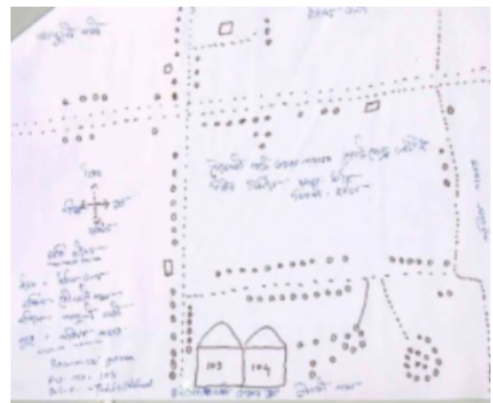

নিৰ্বাচক পঞ্জীয়ন বিষয়াৰ স্বাক্ষৰ

Nazri Naksha

Google Map View

Polling Station Building Front View

ভোটগ্ৰহন কেন্দ্ৰৰ সন্মুখৰ দৃশ্য

Cad View

Key MAP View

1 নাম : জমশেদ আলী পিতাৰ নাম: নেওয়াজ আলী ঘৰ নং : 1 বয়স : 63 লিঙ্গ : পুৰুষ	DBH7834562 ফটো উপলব্ধ	2 নাম : ফজিলা খাতুন স্বামীৰ নাম: জমশেদ আলী ঘৰ নং : 1 বয়স : 54 লিঙ্গ : মহিলা	DBH7834573 ফটো উপলব্ধ	# 3 নাম : আঃ আজিজ পিতাৰ নাম: মৃত আব্দুল জব্বাৰ ঘৰ নং : 2 বয়স : 64 লিঙ্গ : পুৰুষ	DBH7834584 ফটো উপলব্ধ
# 4 নাম : ছালেহা খাতুন স্বামীৰ নাম: আঃ আজিজ ঘৰ নং : 02 বয়স : 55 লিঙ্গ : মহিলা	DBH7834595 ফটো উপলব্ধ	# 5 নাম : ছাদিকুল ইছলাম পিতাৰ নাম: আব্দুল আজিজ ঘৰ নং : 2 বয়স : 34 লিঙ্গ : পুৰুষ	DBH7844099 ফটো উপলব্ধ	# 6 নাম : ছাইফুল ইছলাম পিতাৰ নাম: আঃ আজিজ ঘৰ নং : 1 কু বয়স : 32 লিঙ্গ : পুৰুষ	DBH0349332 ফটো উপলব্ধ
# 7 নাম : বুমেনা খাতুন স্বামীৰ নাম: ছাদিকুল ইছলাম ঘৰ নং : 2 বয়স : 25 লিঙ্গ : মহিলা	DBH1480094 ফটো উপলব্ধ	# 8 নাম : জেছমিনা বেগম স্বামীৰ নাম: ছাইফুল ইছলাম ঘৰ নং : 2 কু বয়স : 23 লিঙ্গ : মহিলা	DBH2004588 ফটো উপলব্ধ	9 নাম : আব্দুল মতালিব পিতাৰ নাম: জহুৰ আলী ঘৰ নং : 0 বয়স : 66 লিঙ্গ : মহিলা	DBH7834620 ফটো উপলব্ধ
10 নাম : আঃ জলিল পিতাৰ নাম: জহুৰ আলী ঘৰ নং : 0 বয়স : 62 লিঙ্গ : পুৰুষ	DBH7834608 ফটো উপলব্ধ	11 নাম : কুলবানু নেছা পিতাৰ নাম: জহুৰ আলী ঘৰ নং : 0 বয়স : 55 লিঙ্গ : মহিলা	DBH7834631 ফটো উপলব্ধ	12 নাম : লাল বান স্বামীৰ নাম: আঃ জলিল ঘৰ নং : 0 বয়স : 54 লিঙ্গ : মহিলা	DBH7834619 ফটো উপলব্ধ
13 নাম : জৰিনা খাতুন পিতাৰ নাম: আব্দুল জলিল ঘৰ নং : 0 বয়স : 24 লিঙ্গ : মহিলা	QAI0061903 ফটো উপলব্ধ	14 নাম : ফুলবান বেগম মাতৃৰ নাম: মৰজান নেছা ঘৰ নং : 8 বয়স : 52 লিঙ্গ : মহিলা	DBH7834664 ফটো উপলব্ধ	15 নাম : ছালেহা খাতুন স্বামীৰ নাম: হুছেইন আলী ঘৰ নং : 8 বয়স : 50 লিঙ্গ : মহিলা	DBH7834653 ফটো উপলব্ধ
# 16 নাম : হাজেৰা খাতুন পিতাৰ নাম: আব্দুল গফুৰ ঘৰ নং : 8 বয়স : 46 লিঙ্গ : মহিলা	DBH7834675 ফটো উপলব্ধ	17 নাম : আব বাক্কৰ ছিদ্দিক পিতাৰ নাম: হুছেইন আলী ঘৰ নং : 8 বয়স : 29 লিঙ্গ : পুৰুষ	DBH0338004 ফটো উপলব্ধ	18 নাম : বিমলা খাতুন স্বামীৰ নাম: আবু বক্কৰ ছিদ্দিক ঘৰ নং : 4 বয়স : 24 লিঙ্গ : মহিলা	DBH2005452 ফটো উপলব্ধ
# 19 নাম : হাসিম উদ্দিন পিতাৰ নাম: হজৰত আলী ঘৰ নং : 5 বয়স : 76 লিঙ্গ : মহিলা	DBH7834686 ফটো উপলব্ধ	# 20 নাম : ৰূপবান নেছা স্বামীৰ নাম: হাসিম উদ্দিন ঘৰ নং : 5 বয়স : 61 লিঙ্গ : মহিলা	DBH7834697 ফটো উপলব্ধ	21 নাম : ইজাজুল হক পিতাৰ নাম: হাসিম উদ্দিন ঘৰ নং : 5 বয়স : 25 লিঙ্গ : পুৰুষ	DBH1183334 ফটো উপলব্ধ
# 22 নাম : ৰফিকুল ইছলাম পিতাৰ নাম: হাসিম উদ্দিন ঘৰ নং : 6 বয়স : 44 লিঙ্গ : মহিলা	DBH7834700 ফটো উপলব্ধ	# 23 নাম : মুৰ্শিদা বেগম স্বামীৰ নাম: ৰফিকুল ইছলাম ঘৰ নং : 6 বয়স : 38 লিঙ্গ : মহিলা	DBH7834711 ফটো উপলব্ধ	24 নাম : পাৰবিন চুলতানা পিতাৰ নাম: ৰফিকুল ইছলাম ঘৰ নং : 6 বয়স : 22 লিঙ্গ : মহিলা	QAI0061846 ফটো উপলব্ধ
# 25 নাম : লালবান বেগম স্বামীৰ নাম: আবুল হুছেইন ঘৰ নং : 9 বয়স : 56 লিঙ্গ : মহিলা	DBH7834733 ফটো উপলব্ধ	# 26 নাম : আশ্বাদুল হক পিতাৰ নাম: মৃত আবুল হুছেইন ঘৰ নং : 9 বয়স : 25 লিঙ্গ : পুৰুষ	DBH1477603 ফটো উপলব্ধ	27 নাম : আশিকুল হক পিতাৰ নাম: আবুল হুছেইন ঘৰ নং : 9 বয়স : 24 লিঙ্গ : মহিলা	QAI0060533 ফটো উপলব্ধ
28 নাম : মৰজিনা খাতুন স্বামীৰ নাম: আশ্বাদুল হক ঘৰ নং : 9 বয়স : 22 লিঙ্গ : মহিলা	DBH2004893 ফটো উপলব্ধ	# 29 নাম : আঃ জব্বাৰ পিতাৰ নাম: জাবেদ আলী ঘৰ নং : 8 বয়স : 66 লিঙ্গ : পুৰুষ	DBH7834755 ফটো উপলব্ধ	# 30 নাম : নূৰবান নেছা স্বামীৰ নাম: আঃ জব্বাৰ ঘৰ নং : 8 বয়স : 61 লিঙ্গ : মহিলা	DBH1926938 ফটো উপলব্ধ