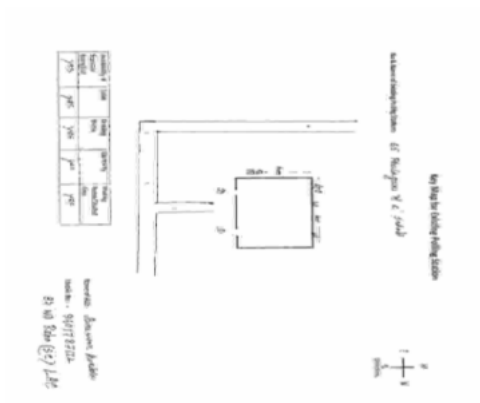

নিৰ্বাচক পঞ্জীয়ন বিষয়াৰ স্বাক্ষৰ

Nazri Naksha

Google Map View

Polling Station Building Front View

ভোটগ্ৰহন কেন্দ্ৰৰ সন্মুখৰ দৃশ্য

Cad View

Key MAP View

1 নাম : জমশেদ আলী পিতাৰ নাম: নেওয়াজ আলী ঘৰ নং : 1 বয়স : 63 লিঙ্গ : পুৰুষ	DBH7834562 ফটো উপলব্ধ	2 নাম : ফজিলা খাতুন স্বামীৰ নাম: জমশেদ আলী ঘৰ নং : 1 বয়স : 54 লিঙ্গ : মহিলা	DBH7834573 ফটো উপলব্ধ	# 3 নাম : আঃ আজিজ পিতাৰ নাম: মৃত আব্দুল জব্বাৰ ঘৰ নং : 2 বয়স : 64 লিঙ্গ : পুৰুষ	DBH7834584 ফটো উপলব্ধ
# 4 নাম : ছালেহা খাতুন স্বামীৰ নাম: আঃ আজিজ ঘৰ নং : 02 বয়স : 55 লিঙ্গ : মহিলা	DBH7834595 ফটো উপলব্ধ	# 5 নাম : ছাদিকুল ইছলাম পিতাৰ নাম: আব্দুল আজিজ ঘৰ নং : 2 বয়স : 34 লিঙ্গ : পুৰুষ	DBH7844099 ফটো উপলব্ধ	# 6 নাম : ছাইফুল ইছলাম পিতাৰ নাম: আঃ আজিজ ঘৰ নং : 1 কু বয়স : 32 লিঙ্গ : পুৰুষ	DBH0349332 ফটো উপলব্ধ
# 7 নাম : বুমেনা খাতুন স্বামীৰ নাম: ছাদিকুল ইছলাম ঘৰ নং : 2 বয়স : 25 লিঙ্গ : মহিলা	DBH1480094 ফটো উপলব্ধ	# 8 নাম : জেছমিনা বেগম স্বামীৰ নাম: ছাইফুল ইছলাম ঘৰ নং : 2 কু বয়স : 23 লিঙ্গ : মহিলা	DBH2004588 ফটো উপলব্ধ	9 নাম : আব্দুল মতালিব পিতাৰ নাম: জহুৰ আলী ঘৰ নং : 0 বয়স : 66 লিঙ্গ : মহিলা	DBH7834620 ফটো উপলব্ধ
10 নাম : আঃ জলিল পিতাৰ নাম: জহুৰ আলী ঘৰ নং : 0 বয়স : 62 লিঙ্গ : পুৰুষ	DBH7834608 ফটো উপলব্ধ	11 নাম : কুলবানু নেছা পিতাৰ নাম: জহুৰ আলী ঘৰ নং : 0 বয়স : 55 লিঙ্গ : মহিলা	DBH7834631 ফটো উপলব্ধ	12 নাম : লাল বান স্বামীৰ নাম: আঃ জলিল ঘৰ নং : 0 বয়স : 54 লিঙ্গ : মহিলা	DBH7834619 ফটো উপলব্ধ
13 নাম : জৰিনা খাতুন পিতাৰ নাম: আব্দুল জলিল ঘৰ নং : 0 বয়স : 24 লিঙ্গ : মহিলা	QAI0061903 ফটো উপলব্ধ	14 নাম : ফুলবান বেগম মাতৃৰ নাম: মৰজান নেছা ঘৰ নং : 8 বয়স : 52 লিঙ্গ : মহিলা	DBH7834664 ফটো উপলব্ধ	15 নাম : ছালেহা খাতুন স্বামীৰ নাম: হুছেইন আলী ঘৰ নং : 8 বয়স : 50 লিঙ্গ : মহিলা	DBH7834653 ফটো উপলব্ধ
# 16 নাম : হাজেৰা খাতুন পিতাৰ নাম: আব্দুল গফুৰ ঘৰ নং : 8 বয়স : 46 লিঙ্গ : মহিলা	DBH7834675 ফটো উপলব্ধ	17 নাম : আব বাক্কৰ ছিদ্দিক পিতাৰ নাম: হুছেইন আলী ঘৰ নং : 8 বয়স : 29 লিঙ্গ : পুৰুষ	DBH0338004 ফটো উপলব্ধ	18 নাম : বিমলা খাতুন স্বামীৰ নাম: আবু বক্কৰ ছিদ্দিক ঘৰ নং : 4 বয়স : 24 লিঙ্গ : মহিলা	DBH2005452 ফটো উপলব্ধ
# 19 নাম : হাসিম উদ্দিন পিতাৰ নাম: হজৰত আলী ঘৰ নং : 5 বয়স : 76 লিঙ্গ : মহিলা	DBH7834686 ফটো উপলব্ধ	# 20 নাম : ৰূপবান নেছা স্বামীৰ নাম: হাসিম উদ্দিন ঘৰ নং : 5 বয়স : 61 লিঙ্গ : মহিলা	DBH7834697 ফটো উপলব্ধ	21 নাম : ইজাজুল হক পিতাৰ নাম: হাসিম উদ্দিন ঘৰ নং : 5 বয়স : 25 লিঙ্গ : পুৰুষ	DBH1183334 ফটো উপলব্ধ
# 22 নাম : ৰফিকুল ইছলাম পিতাৰ নাম: হাসিম উদ্দিন ঘৰ নং : 6 বয়স : 44 লিঙ্গ : মহিলা	DBH7834700 ফটো উপলব্ধ	# 23 নাম : মুৰ্শিদা বেগম স্বামীৰ নাম: ৰফিকুল ইছলাম ঘৰ নং : 6 বয়স : 38 লিঙ্গ : মহিলা	DBH7834711 ফটো উপলব্ধ	24 নাম : পাৰবিন চুলতানা পিতাৰ নাম: ৰফিকুল ইছলাম ঘৰ নং : 6 বয়স : 22 লিঙ্গ : মহিলা	QAI0061846 ফটো উপলব্ধ
# 25 নাম : লালবান বেগম স্বামীৰ নাম: আবুল হুছেইন ঘৰ নং : 9 বয়স : 56 লিঙ্গ : মহিলা	DBH7834733 ফটো উপলব্ধ	# 26 নাম : আশ্বাদুল হক পিতাৰ নাম: মৃত আবুল হুছেইন ঘৰ নং : 9 বয়স : 25 লিঙ্গ : পুৰুষ	DBH1477603 ফটো উপলব্ধ	27 নাম : আশিকুল হক পিতাৰ নাম: আবুল হুছেইন ঘৰ নং : 9 বয়স : 24 লিঙ্গ : মহিলা	QAI0060533 ফটো উপলব্ধ
28 নাম : মৰজিনা খাতুন স্বামীৰ নাম: আশ্বাদুল হক ঘৰ নং : 9 বয়স : 22 লিঙ্গ : মহিলা	DBH2004893 ফটো উপলব্ধ	# 29 নাম : আঃ জব্বাৰ পিতাৰ নাম: জাবেদ আলী ঘৰ নং : 8 বয়স : 66 লিঙ্গ : পুৰুষ	DBH7834755 ফটো উপলব্ধ	# 30 নাম : নূৰবান নেছা স্বামীৰ নাম: আঃ জব্বাৰ ঘৰ নং : 8 বয়স : 61 লিঙ্গ : মহিলা	DBH1926938 ফটো উপলব্ধ