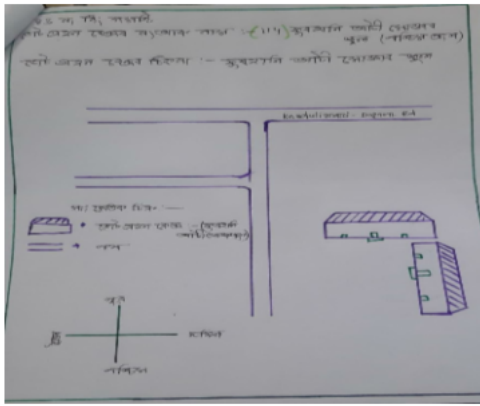

Nazri Naksha