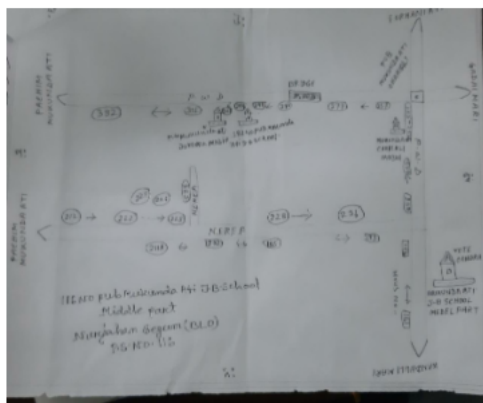

Nazri Naksha