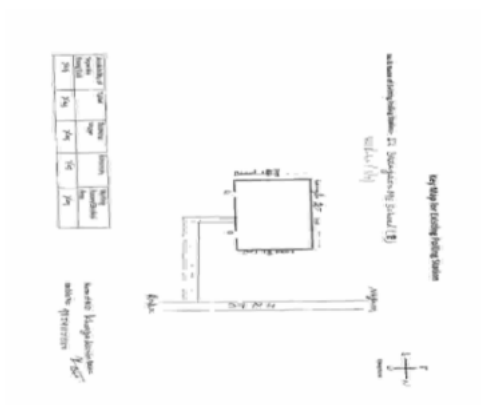

নিৰ্বাচক পঞ্জীয়ন বিষয়াৰ স্বাক্ষৰ

Nazri Naksha

Google Map View

Polling Station Building Front View

ভোটগ্ৰহন কেন্দ্ৰৰ সন্মুখৰ দৃশ্য

Cad View

Key MAP View

1	DBH7334578	ফটো উপলব্ধ
নাম : আহিয়া খাতুন স্বামীৰ নাম: চুলতান মঃ খালেদ ঘৰ নং : ১ বয়স : 82 লিঙ্গ : মহিলা		