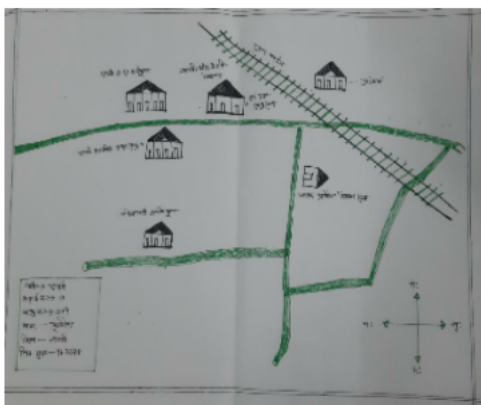

নিৰ্বাচক পঞ্জীয়ন বিষয়াৰ স্বাক্ষৰ

Nazri Naksha

Google Map View

Polling Station Building Front View

ভোটগ্ৰহন কেন্দ্ৰৰ সন্মুখৰ দৃশ্য

Cad View

Key MAP View

1	DBH7334578	ফটো উপলব্ধ
নাম : আহিয়া খাতুন স্বামীৰ নাম: চুলতান মঃ খালেদ ঘৰ নং : ১ বয়স : 82 লিঙ্গ : মহিলা		