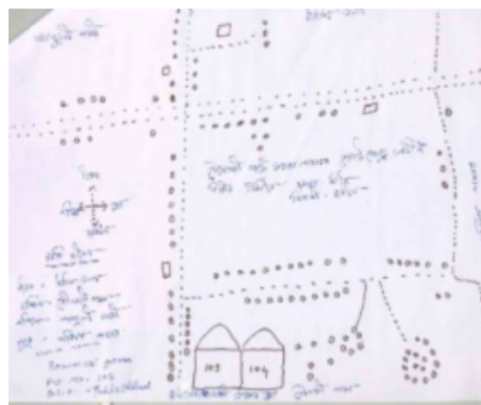

নিৰ্বাচক পঞ্জীয়ন বিষয়াৰ স্বাক্ষৰ

Nazri Naksha

Google Map View

Polling Station Building Front View

ভোটগ্ৰহন কেন্দ্ৰৰ সন্মুখৰ দৃশ্য

Cad View

Key MAP View

1 নাম : আঃ মজিত পিতাৰ নাম: হাজী সদৰ আলী ঘৰ নং : 1 বয়স : 64 লিঙ্গ : পুৰুষ	BMX1634566 ফটো উপলব্ধ	2 নাম : জাহানাবা বেগম স্বামীৰ নাম: আঃ মজিত ঘৰ নং : 1 বয়স : 54 লিঙ্গ : মহিলা	BMX1634577 ফটো উপলব্ধ	3 নাম : আফাজ উদ্দিন পিতাৰ নাম: সদৰ আলী ঘৰ নং : 2 বয়স : 61 লিঙ্গ : পুৰুষ	BMX1634624 ফটো উপলব্ধ
4 নাম : ফৰিদা বেগম স্বামীৰ নাম: আফাজ উদ্দিন ঘৰ নং : 2 বয়স : 52 লিঙ্গ : মহিলা	BMX1634635 ফটো উপলব্ধ	5 নাম : ইনামুল হক পিতাৰ নাম: আফাজ উদ্দিন ঘৰ নং : 2 বয়স : 28 লিঙ্গ : পুৰুষ	BMX0069377 ফটো উপলব্ধ	6 নাম : বেজুবানী ছুলতানা স্বামীৰ নাম: ইনামুল হক ঘৰ নং : 2 বয়স : 28 লিঙ্গ : মহিলা	BMX0188169 ফটো উপলব্ধ
7 নাম : নাজৰানা ছুলতানা পিতাৰ নাম: আফাজ ঘৰ নং : 02 বয়স : 23 লিঙ্গ : মহিলা	QAI0048587 ফটো উপলব্ধ	8 নাম : গিয়াছ উদ্দিন পিতাৰ নাম: হাজী সদৰ আলী ঘৰ নং : 0 বয়স : 82 লিঙ্গ : পুৰুষ	BMX1634646 ফটো উপলব্ধ	# 9 নাম : মজিবুৰ বহমান পিতাৰ নাম: গিয়াছ উদ্দিন ঘৰ নং : 0 বয়স : 58 লিঙ্গ : পুৰুষ	BMX1634668 ফটো উপলব্ধ
10 নাম : হবিবুৰ বহমান পিতাৰ নাম: গিয়াছ উদ্দিন ঘৰ নং : 0 বয়স : 53 লিঙ্গ : পুৰুষ	BMX1634680 ফটো উপলব্ধ	11 নাম : জাকিৰ হুছেন পিতাৰ নাম: গিয়াছ উদ্দিন ঘৰ নং : 0 বয়স : 51 লিঙ্গ : পুৰুষ	BMX1634704 ফটো উপলব্ধ	12 নাম : জাহানাবা বেগম স্বামীৰ নাম: হবিবুৰ বহমান ঘৰ নং : 0 বয়স : 47 লিঙ্গ : মহিলা	BMX1634691 ফটো উপলব্ধ
# 13 নাম : আঞ্জুৰাৰা খাতন স্বামীৰ নাম: মজিবুৰ বহমান ঘৰ নং : 0 বয়স : 51 লিঙ্গ : মহিলা	BMX1634679 ফটো উপলব্ধ	14 নাম : তজমল হুছেন পিতাৰ নাম: গিয়াছ উদ্দিন ঘৰ নং : 0 বয়স : 39 লিঙ্গ : পুৰুষ	BMX1634715 ফটো উপলব্ধ	15 নাম : ইয়াছিন আলী পিতাৰ নাম: হবিবুৰ বহমান ঘৰ নং : 0 বয়স : 25 লিঙ্গ : পুৰুষ	BMX0703785 ফটো উপলব্ধ
16 নাম : খলিলুৰ বহমান পিতাৰ নাম: গিয়াছ উদ্দিন ঘৰ নং : 8 বয়স : 53 লিঙ্গ : পুৰুষ	BMX1634748 ফটো উপলব্ধ	17 নাম : বুচুয়া বেগম স্বামীৰ নাম: খলিলুৰ বহমান ঘৰ নং : 8 বয়স : 45 লিঙ্গ : মহিলা	BMX1634759 ফটো উপলব্ধ	18 নাম : শাবানা ইয়াছমিন পিতাৰ নাম: খলিলুৰ বহমান ঘৰ নং : 4 বয়স : 25 লিঙ্গ : মহিলা	BMX1726850 ফটো উপলব্ধ
# 19 নাম : ছামছুল ইছলাম ফকিৰ পিতাৰ নাম: আক্ষৰ আলী ঘৰ নং : 5 বয়স : 61 লিঙ্গ : পুৰুষ	BMX1634760 ফটো উপলব্ধ	20 নাম : বুমেনা খাতন স্বামীৰ নাম: ছামছুল ইছলাম ফকিৰ ঘৰ নং : 5 বয়স : 51 লিঙ্গ : মহিলা	BMX1634771 ফটো উপলব্ধ	21 নাম : আবছলা নাছিম আহমেদ পিতাৰ নাম: ছামছুল ইছলাম ফকিৰ ঘৰ নং : 5 বয়স : 26 লিঙ্গ : পুৰুষ	BMX0346205 ফটো উপলব্ধ
# 22 নাম : ছুলতানা মৌচিনা আহমেদ পিতাৰ নাম: ছামছুল ইছলাম ফকিৰ ঘৰ নং : 05 বয়স : 20 লিঙ্গ : মহিলা	QAI0211284 ফটো উপলব্ধ	23 নাম : মাহমুদা বেগম স্বামীৰ নাম: চুৰত আলী ঘৰ নং : 9 বয়স : 64 লিঙ্গ : মহিলা	BMX1634806 ফটো উপলব্ধ	24 নাম : সাজাহান পিতাৰ নাম: চুৰত আলী ঘৰ নং : 9 বয়স : 41 লিঙ্গ : পুৰুষ	BMX1634817 ফটো উপলব্ধ
25 নাম : ছেলিম পিতাৰ নাম: চুৰত আলী ঘৰ নং : 9 বয়স : 39 লিঙ্গ : পুৰুষ	BMX1634828 ফটো উপলব্ধ	26 নাম : নাজমিনা বেগম স্বামীৰ নাম: ছেলিম ঘৰ নং : 9 বয়স : 28 লিঙ্গ : মহিলা	BMX1502269 ফটো উপলব্ধ	27 নাম : আছমিনা খাতন স্বামীৰ নাম: সাজাহান ঘৰ নং : 9 বয়স : 27 লিঙ্গ : মহিলা	BMX0216796 ফটো উপলব্ধ
28 নাম : আমিনুল ইছলাম পিতাৰ নাম: আক্ষৰ আলী ঘৰ নং : 8 বয়স : 59 লিঙ্গ : পুৰুষ	BMX1634839 ফটো উপলব্ধ	29 নাম : আনুৰাৰা খাতন স্বামীৰ নাম: আমিনুল ইছলাম ঘৰ নং : 8 বয়স : 54 লিঙ্গ : মহিলা	BMX1634840 ফটো উপলব্ধ	30 নাম : নাজিবুল ইছলাম পিতাৰ নাম: আমিনুল ইছলাম ঘৰ নং : 8 বয়স : 30 লিঙ্গ : পুৰুষ	BMX0153239 ফটো উপলব্ধ