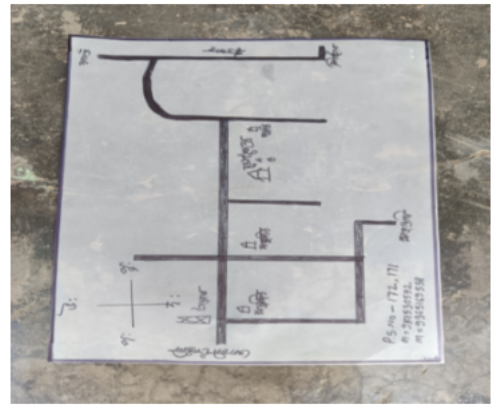

Google Map View