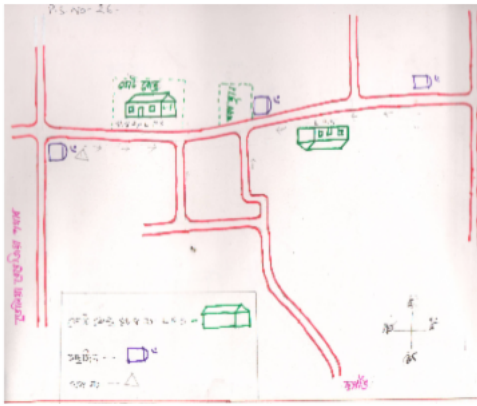

Nazri Naksha