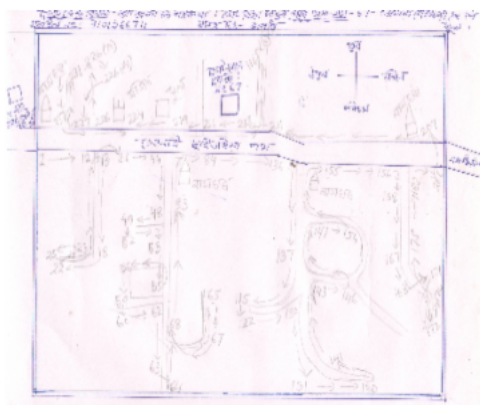

নিৰ্বাচক পঞ্জীয়ন বিষয়াৰ স্বাক্ষৰ

Nazri Naksha

Google Map View

Polling Station Building Front View

ভোটগ্ৰহন কেন্দ্ৰৰ সন্মুখৰ দৃশ্য

Cad View

Key MAP View

1 নাম : ফহিদা আহমেদ স্বামীৰ নাম: নুৰ উদ্দিন ঘৰ নং : 1 বয়স : 83 লিঙ্গ : মহিলা	BMX4734569 ফটো উপলব্ধ	2 নাম : মুকিবৰ বহমান পিতাৰ নাম: বাহাৰ উদ্দিন ঘৰ নং : 1 বয়স : 71 লিঙ্গ : পুৰুষ	QAI0112326 ফটো উপলব্ধ	3 নাম : দিলেৰা বেগম স্বামীৰ নাম: লুটফুৰ বহমান ঘৰ নং : 1 বয়স : 66 লিঙ্গ : মহিলা	BMX4734627 ফটো উপলব্ধ
4 নাম : জগুনা খাতুন স্বামীৰ নাম: মুকিবৰ বহমান ঘৰ নং : 1 বয়স : 62 লিঙ্গ : মহিলা	QAI0112375 ফটো উপলব্ধ	5 নাম : নুৰবিন ছাদিকুৰ বহমান পিতাৰ নাম: নুৰ উদ্দিন ঘৰ নং : 1 বয়স : 47 লিঙ্গ : পুৰুষ	BMX4734605 ফটো উপলব্ধ	6 নাম : মুকিবৰ বহমান পিতাৰ নাম: জেহিৰ উদ্দিন ঘৰ নং : 1 বয়স : 47 লিঙ্গ : পুৰুষ	BMX4734661 ফটো উপলব্ধ
7 নাম : বাফিন তনবীৰ পিতাৰ নাম: লুটফুৰ বহমান ঘৰ নং : 1 বয়স : 41 লিঙ্গ : পুৰুষ	BMX4734649 ফটো উপলব্ধ	8 নাম : মাহমুদা বেগম স্বামীৰ নাম: নুৰবিন ছাদিকুৰ বহমান ঘৰ নং : 1 বয়স : 35 লিঙ্গ : মহিলা	BMX1624824 ফটো উপলব্ধ	9 নাম : চৈয়দা আফৰিন আফতাৰা স্বামীৰ নাম: বাফিন তানবীৰ ঘৰ নং : 1 বয়স : 34 লিঙ্গ : মহিলা	QAI0064444 ফটো উপলব্ধ
# 10 নাম : নুৰবীন আলিকুৰ বহমান পিতাৰ নাম: নুৰ উদ্দিন ঘৰ নং : 1ক বয়স : 49 লিঙ্গ : পুৰুষ	BMX4734592 ফটো উপলব্ধ	11 নাম : জেছমিনা বেগম স্বামীৰ নাম: নুৰবিন আলিকুৰ বহমান ঘৰ নং : 1ক বয়স : 39 লিঙ্গ : মহিলা	BMX0240945 ফটো উপলব্ধ	12 নাম : বহমান আলি পিতাৰ নাম: বৌফত আলী ঘৰ নং : 2 বয়স : 66 লিঙ্গ : মহিলা	BMX4734707 ফটো উপলব্ধ
13 নাম : মমিনা বেগম স্বামীৰ নাম: বহমান আলী ঘৰ নং : 2 বয়স : 64 লিঙ্গ : মহিলা	BMX4734718 ফটো উপলব্ধ	14 নাম : বফিকুল ইছলাম পিতাৰ নাম: বহমান আলী ঘৰ নং : 2 বয়স : 43 লিঙ্গ : পুৰুষ	BMX4734730 ফটো উপলব্ধ	15 নাম : মকিবুল বহমান পিতাৰ নাম: বহমান আলী ঘৰ নং : 2 বয়স : 41 লিঙ্গ : পুৰুষ	BMX4734741 ফটো উপলব্ধ
16 নাম : বন বেগম স্বামীৰ নাম: বফিকুল ইছলাম ঘৰ নং : 2 বয়স : 31 লিঙ্গ : মহিলা	BMX4746525 ফটো উপলব্ধ	17 নাম : নিনজা চুলতানা স্বামীৰ নাম: মকিবুল বহমান ঘৰ নং : 2 বয়স : 26 লিঙ্গ : মহিলা	BMX1173863 ফটো উপলব্ধ	# 18 নাম : আব্দুল বশিদ পিতাৰ নাম: বৌফত আলী ঘৰ নং : 8 বয়স : 64 লিঙ্গ : পুৰুষ	BMX4734796 ফটো উপলব্ধ
19 নাম : বেজিয়া বেগম স্বামীৰ নাম: আব্দুল ৰচিদ গাওঁবুঢ়া ঘৰ নং : 8 বয়স : 56 লিঙ্গ : মহিলা	BMX4734809 ফটো উপলব্ধ	20 নাম : ইন্দাদুল হক পিতাৰ নাম: আব্দুল ৰশিদ ঘৰ নং : 8 বয়স : 30 লিঙ্গ : পুৰুষ	BMX0123067 ফটো উপলব্ধ	21 নাম : জাহান্নাৰা বেগম স্বামীৰ নাম: ইবাদুল হক ঘৰ নং : 8 বয়স : 30 লিঙ্গ : মহিলা	GGY0334193 ফটো উপলব্ধ
22 নাম : ফুলমাই বেগম পিতাৰ নাম: আব্দুল ৰচিদ ঘৰ নং : 8 বয়স : 26 লিঙ্গ : মহিলা	BMX0328583 ফটো উপলব্ধ	23 নাম : বৌজানা বেগম স্বামীৰ নাম: ইন্দাদুল হক ঘৰ নং : 4 বয়স : 24 লিঙ্গ : মহিলা	BMX1163450 ফটো উপলব্ধ	24 নাম : আফাজ উদ্দিন পিতাৰ নাম: কাৰিম বক্স ঘৰ নং : 5 বয়স : 75 লিঙ্গ : পুৰুষ	BMX4734832 ফটো উপলব্ধ
25 নাম : ৰচিদা বেগম স্বামীৰ নাম: নুৰ মাহমুদ ঘৰ নং : 5 বয়স : 51 লিঙ্গ : মহিলা	BMX4734887 ফটো উপলব্ধ	26 নাম : আৰিফ উদ্দিন আহমেদ পিতাৰ নাম: আফাজ উদ্দিন ঘৰ নং : 5 বয়স : 44 লিঙ্গ : পুৰুষ	BMX4734854 ফটো উপলব্ধ	27 নাম : দেৱান মফিদা আহমেদ স্বামীৰ নাম: আৰিফ উদ্দিন আহমেদ ঘৰ নং : 5 বয়স : 43 লিঙ্গ : মহিলা	BMX4734898 ফটো উপলব্ধ
28 নাম : আৰশাদ উদ্দিন আহমেদ পিতাৰ নাম: আফাজ উদ্দিন ঘৰ নং : 5 বয়স : 40 লিঙ্গ : পুৰুষ	BMX4734865 ফটো উপলব্ধ	29 নাম : নুৰছাদ উদ্দিন আহমেদ পিতাৰ নাম: নুৰ মাহমুদ ঘৰ নং : 5 বয়স : 29 লিঙ্গ : পুৰুষ	BMX4746581 ফটো উপলব্ধ	30 নাম : আৱাল আহমেদ পিতাৰ নাম: নুৰ মাহমুদ ঘৰ নং : 05 বয়স : 25 লিঙ্গ : পুৰুষ	BMX0461566 ফটো উপলব্ধ