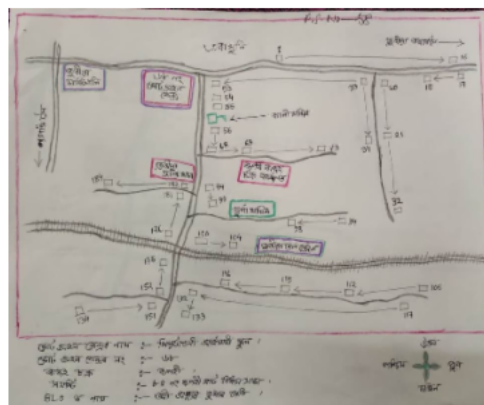

Nazri Naksha