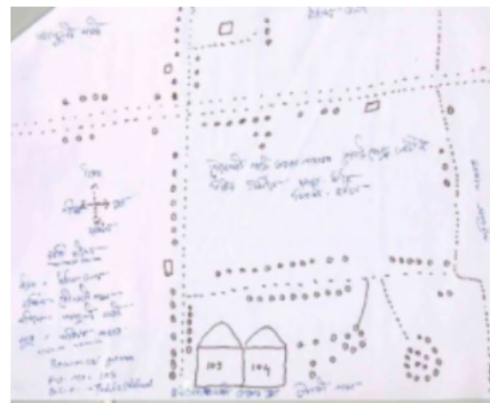

নিৰ্বাচক পঞ্জীয়ন বিষয়াৰ স্বাক্ষৰ

Nazri Naksha

Google Map View

Polling Station Building Front View

ভোটগ্ৰহন কেন্দ্ৰৰ সন্মুখৰ দৃশ্য

Cad View

Key MAP View

1 নাম : কুলচুম নেছা স্বামীৰ নাম: আঃ জলিল ঘৰ নং : 1 বয়স : 58 লিঙ্গ : মহিলা	BMX5634571 ফটো উপলব্ধ	2 নাম : এহিয়া হক পিতাৰ নাম: আব্দুল জলিল ঘৰ নং : 1 বয়স : 36 লিঙ্গ : পুৰুষ	BMX5634582 ফটো উপলব্ধ	3 নাম : মৰ্জিনা খাতুন স্বামীৰ নাম: এহিয়া হক ঘৰ নং : 1 বয়স : 34 লিঙ্গ : মহিলা	BMX5645250 ফটো উপলব্ধ
4 নাম : মকিব্বৰ বহমান পিতাৰ নাম: আব্দুল জলিল ঘৰ নং : 1 বয়স : 26 লিঙ্গ : পুৰুষ	BMX0641159 ফটো উপলব্ধ	5 নাম : আ: খলিল পিতাৰ নাম: আঃ জববাৰ ঘৰ নং : 2 বয়স : 61 লিঙ্গ : পুৰুষ	BMX5634593 ফটো উপলব্ধ	6 নাম : সাফিয়া খাতুন স্বামীৰ নাম: আঃ খলিল ঘৰ নং : 2 বয়স : 56 লিঙ্গ : মহিলা	BMX5634606 ফটো উপলব্ধ
7 নাম : ইক্ৰামুল হক পিতাৰ নাম: আব্দুল খলিল ঘৰ নং : 2 বয়স : 26 লিঙ্গ : পুৰুষ	BMX0519660 ফটো উপলব্ধ	# 8 নাম : শুকুৰ আলী পিতাৰ নাম: আব্দুল খলিল ঘৰ নং : 2 বয়স : 25 লিঙ্গ : পুৰুষ	BMX0607150 ফটো উপলব্ধ	9 নাম : ছালেহা খাতুন স্বামীৰ নাম: ইছাহক আলী ঘৰ নং : 3 বয়স : 66 লিঙ্গ : মহিলা	BMX5634639 ফটো উপলব্ধ
# 10 নাম : ফাতিমা বেগম স্বামীৰ নাম: উবাইদুৰ বহমান ঘৰ নং : 3 বয়স : 24 লিঙ্গ : মহিলা	BMX0607036 ফটো উপলব্ধ	11 নাম : জামাল উদ্দিন পিতাৰ নাম: ইছাহক আলী ঘৰ নং : 3 কু বয়স : 49 লিঙ্গ : পুৰুষ	BMX5634640 ফটো উপলব্ধ	# 12 নাম : কামাল উদ্দিন পিতাৰ নাম: ইছাহক আলী ঘৰ নং : 3 কু বয়স : 47 লিঙ্গ : পুৰুষ	BMX5634662 ফটো উপলব্ধ
13 নাম : সাহিদা খাতুন স্বামীৰ নাম: জামাল উদ্দিন ঘৰ নং : 3 কু বয়স : 44 লিঙ্গ : মহিলা	BMX5634651 ফটো উপলব্ধ	14 নাম : নাজিমা খাতুন স্বামীৰ নাম: কামাল উদ্দিন ঘৰ নং : 3 কু বয়স : 40 লিঙ্গ : মহিলা	BMX5634673 ফটো উপলব্ধ	# 15 নাম : শ্বৰিফ উদ্দিন পিতাৰ নাম: জামাল উদ্দিন ঘৰ নং : 3 কু বয়স : 22 লিঙ্গ : পুৰুষ	BMX1511955 ফটো উপলব্ধ
16 নাম : আৰিফ উদ্দিন পিতাৰ নাম: জামাল উদ্দিন ঘৰ নং : 3 কু বয়স : 21 লিঙ্গ : পুৰুষ	QAI0031732 ফটো উপলব্ধ	17 নাম : আকব্বৰ আলী পিতাৰ নাম: ইছাহক আলী ঘৰ নং : 3 খ বয়স : 37 লিঙ্গ : পুৰুষ	BMX5634684 ফটো উপলব্ধ	18 নাম : মাৰুফা খাতুন স্বামীৰ নাম: আকব্বৰ আলী ঘৰ নং : 3 খ বয়স : 30 লিঙ্গ : মহিলা	BMX0341008 ফটো উপলব্ধ
# 19 নাম : উবাইদুৰ বহমান পিতাৰ নাম: ইছাহক আলী ঘৰ নং : 3 খ বয়স : 27 লিঙ্গ : পুৰুষ	BMX0402404 ফটো উপলব্ধ	# 20 নাম : ফয়জান নেছা স্বামীৰ নাম: লালু মিয়া ঘৰ নং : 8 বয়স : 64 লিঙ্গ : মহিলা	BMX5634695 ফটো উপলব্ধ	# 21 নাম : বমজান আলী পিতাৰ নাম: লালুমিয়া ঘৰ নং : 4 কু বয়স : 48 লিঙ্গ : পুৰুষ	BMX5634708 ফটো উপলব্ধ
22 নাম : আকলিমা খাতুন স্বামীৰ নাম: বমজান আলী ঘৰ নং : 4 কু বয়স : 38 লিঙ্গ : মহিলা	BMX5634719 ফটো উপলব্ধ	# 23 নাম : আশ্ৰব আলী পিতাৰ নাম: লালু মিয়া ঘৰ নং : 4 কু বয়স : 36 লিঙ্গ : পুৰুষ	BMX5634731 ফটো উপলব্ধ	24 নাম : মাইশ্বা তাছমিন স্বামীৰ নাম: আশ্ৰব আলী ঘৰ নং : 4 আ বয়স : 23 লিঙ্গ : মহিলা	QAI0034777 ফটো উপলব্ধ
25 নাম : বকিবুল ইছলাম পিতাৰ নাম: বমজান আলী ঘৰ নং : 4 কু বয়স : 20 লিঙ্গ : পুৰুষ	QAI0031708 ফটো উপলব্ধ	26 নাম : লক্ষৰ আলী পিতাৰ নাম: লালু মিয়া ঘৰ নং : 4 খ বয়স : 41 লিঙ্গ : পুৰুষ	BMX5634720 ফটো উপলব্ধ	27 নাম : মোছাৰ্কাব্বিৰ ছুছেইন পিতাৰ নাম: লালু মিয়া ঘৰ নং : 4 খ বয়স : 29 লিঙ্গ : পুৰুষ	BMX0208629 ফটো উপলব্ধ
# 28 নাম : ইমামুল হক পিতাৰ নাম: লালু মিয়া ঘৰ নং : 4 খ বয়স : 29 লিঙ্গ : পুৰুষ	BMX0208769 ফটো উপলব্ধ	29 নাম : মমতাজ বেগম স্বামীৰ নাম: লক্ষৰ আলী ঘৰ নং : 4 খ বয়স : 27 লিঙ্গ : মহিলা	BMX0224113 ফটো উপলব্ধ	# 30 নাম : ইমদাদুল হক পিতাৰ নাম: লালু মিয়া ঘৰ নং : 4 খ বয়স : 28 লিঙ্গ : পুৰুষ	BMX0218560 ফটো উপলব্ধ