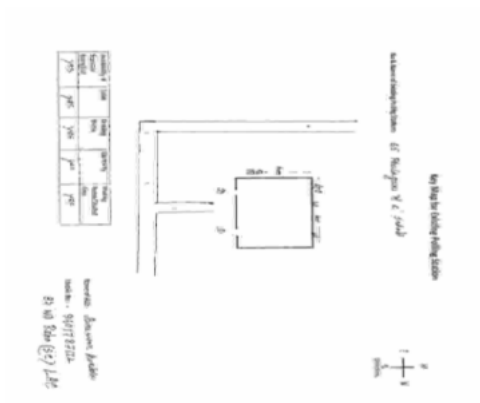

নিৰ্বাচক পঞ্জীয়ন বিষয়াৰ স্বাক্ষৰ

Nazri Naksha

Google Map View

Polling Station Building Front View

ভোটগ্ৰহন কেন্দ্ৰৰ সন্মুখৰ দৃশ্য

Cad View

Key MAP View

1 নাম : কুলচুম নেছা স্বামীৰ নাম: আঃ জলিল ঘৰ নং : 1 বয়স : 58 লিঙ্গ : মহিলা	BMX5634571 ফটো উপলব্ধ	2 নাম : এহিয়া হক পিতাৰ নাম: আব্দুল জলিল ঘৰ নং : 1 বয়স : 36 লিঙ্গ : পুৰুষ	BMX5634582 ফটো উপলব্ধ	3 নাম : মৰ্জিনা খাতুন স্বামীৰ নাম: এহিয়া হক ঘৰ নং : 1 বয়স : 34 লিঙ্গ : মহিলা	BMX5645250 ফটো উপলব্ধ
4 নাম : মকিব্বৰ বহমান পিতাৰ নাম: আব্দুল জলিল ঘৰ নং : 1 বয়স : 26 লিঙ্গ : পুৰুষ	BMX0641159 ফটো উপলব্ধ	5 নাম : আ: খলিল পিতাৰ নাম: আঃ জববাৰ ঘৰ নং : 2 বয়স : 61 লিঙ্গ : পুৰুষ	BMX5634593 ফটো উপলব্ধ	6 নাম : সাফিয়া খাতুন স্বামীৰ নাম: আঃ খলিল ঘৰ নং : 2 বয়স : 56 লিঙ্গ : মহিলা	BMX5634606 ফটো উপলব্ধ
7 নাম : ইক্ৰামুল হক পিতাৰ নাম: আব্দুল খলিল ঘৰ নং : 2 বয়স : 26 লিঙ্গ : পুৰুষ	BMX0519660 ফটো উপলব্ধ	# 8 নাম : শুকুৰ আলী পিতাৰ নাম: আব্দুল খলিল ঘৰ নং : 2 বয়স : 25 লিঙ্গ : পুৰুষ	BMX0607150 ফটো উপলব্ধ	9 নাম : ছালেহা খাতুন স্বামীৰ নাম: ইছাহক আলী ঘৰ নং : 3 বয়স : 66 লিঙ্গ : মহিলা	BMX5634639 ফটো উপলব্ধ
# 10 নাম : ফাতিমা বেগম স্বামীৰ নাম: উবাইদুৰ বহমান ঘৰ নং : 3 বয়স : 24 লিঙ্গ : মহিলা	BMX0607036 ফটো উপলব্ধ	11 নাম : জামাল উদ্দিন পিতাৰ নাম: ইছাহক আলী ঘৰ নং : 3 কু বয়স : 49 লিঙ্গ : পুৰুষ	BMX5634640 ফটো উপলব্ধ	# 12 নাম : কামাল উদ্দিন পিতাৰ নাম: ইছাহক আলী ঘৰ নং : 3 কু বয়স : 47 লিঙ্গ : পুৰুষ	BMX5634662 ফটো উপলব্ধ
13 নাম : সাহিদা খাতুন স্বামীৰ নাম: জামাল উদ্দিন ঘৰ নং : 3 কু বয়স : 44 লিঙ্গ : মহিলা	BMX5634651 ফটো উপলব্ধ	14 নাম : নাজিমা খাতুন স্বামীৰ নাম: কামাল উদ্দিন ঘৰ নং : 3 কু বয়স : 40 লিঙ্গ : মহিলা	BMX5634673 ফটো উপলব্ধ	# 15 নাম : শ্বৰিফ উদ্দিন পিতাৰ নাম: জামাল উদ্দিন ঘৰ নং : 3 কু বয়স : 22 লিঙ্গ : পুৰুষ	BMX1511955 ফটো উপলব্ধ
16 নাম : আৰিফ উদ্দিন পিতাৰ নাম: জামাল উদ্দিন ঘৰ নং : 3 কু বয়স : 21 লিঙ্গ : পুৰুষ	QAI0031732 ফটো উপলব্ধ	17 নাম : আকব্বৰ আলী পিতাৰ নাম: ইছাহক আলী ঘৰ নং : 3 খ বয়স : 37 লিঙ্গ : পুৰুষ	BMX5634684 ফটো উপলব্ধ	18 নাম : মাৰুফা খাতুন স্বামীৰ নাম: আকব্বৰ আলী ঘৰ নং : 3 খ বয়স : 30 লিঙ্গ : মহিলা	BMX0341008 ফটো উপলব্ধ
# 19 নাম : উবাইদুৰ বহমান পিতাৰ নাম: ইছাহক আলী ঘৰ নং : 3 খ বয়স : 27 লিঙ্গ : পুৰুষ	BMX0402404 ফটো উপলব্ধ	# 20 নাম : ফয়জান নেছা স্বামীৰ নাম: লালু মিয়া ঘৰ নং : 8 বয়স : 64 লিঙ্গ : মহিলা	BMX5634695 ফটো উপলব্ধ	# 21 নাম : বমজান আলী পিতাৰ নাম: লালুমিয়া ঘৰ নং : 4 কু বয়স : 48 লিঙ্গ : পুৰুষ	BMX5634708 ফটো উপলব্ধ
22 নাম : আকলিমা খাতুন স্বামীৰ নাম: বমজান আলী ঘৰ নং : 4 কু বয়স : 38 লিঙ্গ : মহিলা	BMX5634719 ফটো উপলব্ধ	# 23 নাম : আশ্ৰব আলী পিতাৰ নাম: লালু মিয়া ঘৰ নং : 4 কু বয়স : 36 লিঙ্গ : পুৰুষ	BMX5634731 ফটো উপলব্ধ	24 নাম : মাইশ্বা তাছমিন স্বামীৰ নাম: আশ্ৰব আলী ঘৰ নং : 4 আ বয়স : 23 লিঙ্গ : মহিলা	QAI0034777 ফটো উপলব্ধ
25 নাম : বকিবুল ইছলাম পিতাৰ নাম: বমজান আলী ঘৰ নং : 4 কু বয়স : 20 লিঙ্গ : পুৰুষ	QAI0031708 ফটো উপলব্ধ	26 নাম : লক্ষৰ আলী পিতাৰ নাম: লালু মিয়া ঘৰ নং : 4 খ বয়স : 41 লিঙ্গ : পুৰুষ	BMX5634720 ফটো উপলব্ধ	27 নাম : মোছাৰ্কাব্বিৰ ছুছেইন পিতাৰ নাম: লালু মিয়া ঘৰ নং : 4 খ বয়স : 29 লিঙ্গ : পুৰুষ	BMX0208629 ফটো উপলব্ধ
# 28 নাম : ইমামুল হক পিতাৰ নাম: লালু মিয়া ঘৰ নং : 4 খ বয়স : 29 লিঙ্গ : পুৰুষ	BMX0208769 ফটো উপলব্ধ	29 নাম : মমতাজ বেগম স্বামীৰ নাম: লক্ষৰ আলী ঘৰ নং : 4 খ বয়স : 27 লিঙ্গ : মহিলা	BMX0224113 ফটো উপলব্ধ	# 30 নাম : ইমদাদুল হক পিতাৰ নাম: লালু মিয়া ঘৰ নং : 4 খ বয়স : 28 লিঙ্গ : পুৰুষ	BMX0218560 ফটো উপলব্ধ