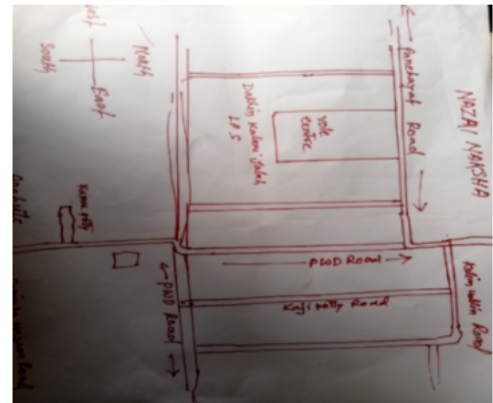

নিৰ্বাচক পঞ্জীয়ন বিষয়াৰ স্বাক্ষৰ

Nazri Naksha

Google Map View

Polling Station Building Front View

ভোটগ্রহন কেন্দ্ৰৰ সন্মুখৰ দৃশ্য

Cad View

Key MAP View

1 নাম : গোলাম কেব্ৰিয়া পিতাৰ নাম: হাতেম আলী ঘৰ নং : 1 বয়স : 75 লিঙ্গ : পুৰুষ	BMX5734565 ফটো উপলব্ধ	2 নাম : বাহাৰুল ইছলাম পিতাৰ নাম: গোলাম কেব্ৰিয়া ঘৰ নং : 1 বয়স : 54 লিঙ্গ : পুৰুষ	BMX5734587 ফটো উপলব্ধ	3 নাম : জহিৰুল ইছলাম পিতাৰ নাম: গোলাম কেব্ৰিয়া ঘৰ নং : 1 বয়স : 50 লিঙ্গ : পুৰুষ	BMX5734601 ফটো উপলব্ধ
4 নাম : মৰ্জিনা খাতুন স্বামীৰ নাম: বাহাৰুল ইছলাম ঘৰ নং : 1 বয়স : 42 লিঙ্গ : মহিলা	BMX5734598 ফটো উপলব্ধ	5 নাম : আন্দৰুৰ ৰহমান পিতাৰ নাম: গোলাম কেব্ৰিয়া ঘৰ নং : 1 বয়স : 36 লিঙ্গ : পুৰুষ	BMX5734634 ফটো উপলব্ধ	6 নাম : জেছমিনাৰা বেগম স্বামীৰ নাম: জহিৰুল ইছলাম ঘৰ নং : 1 বয়স : 35 লিঙ্গ : মহিলা	BMX5734645 ফটো উপলব্ধ
7 নাম : ছিজদাতুন নাহাৰ পিতাৰ নাম: গোলাম কেব্ৰিয়া ঘৰ নং : 1 বয়স : 31 লিঙ্গ : মহিলা	BMX5746021 ফটো উপলব্ধ	8 নাম : বুলিমা বেগম স্বামীৰ নাম: আন্দৰুৰ ৰহমান ঘৰ নং : 1 বয়স : 28 লিঙ্গ : মহিলা	BMX0167536 ফটো উপলব্ধ	9 নাম : মঃ মইন পিতাৰ নাম: বাহাৰুল ইছলাম ঘৰ নং : 1 বয়স : 20 লিঙ্গ : পুৰুষ	QAI0053801 ফটো উপলব্ধ
10 নাম : নুৰুল ইছলাম পিতাৰ নাম: ছুলমান আলী ঘৰ নং : 2 বয়স : 64 লিঙ্গ : পুৰুষ	BMX5734667 ফটো উপলব্ধ	11 নাম : ফাতেমা খাতুন স্বামীৰ নাম: নুৰুল ইছলাম ঘৰ নং : 2 বয়স : 59 লিঙ্গ : মহিলা	BMX5734678 ফটো উপলব্ধ	12 নাম : ফকৰুল ইছলাম পিতাৰ নাম: নুৰুল ইছলাম ঘৰ নং : 2 বয়স : 35 লিঙ্গ : পুৰুষ	BMX5746430 ফটো উপলব্ধ
13 নাম : বদৰ উদ্দিন পিতাৰ নাম: নুৰুল ইছলাম ঘৰ নং : 2 বয়স : 32 লিঙ্গ : পুৰুষ	BMX5746441 ফটো উপলব্ধ	14 নাম : দিলদাৰ হুছেইন পিতাৰ নাম: নুৰুল ইছলাম ঘৰ নং : 2 বয়স : 29 লিঙ্গ : পুৰুষ	BMX0301028 ফটো উপলব্ধ	15 নাম : মাছুমা খাতুন স্বামীৰ নাম: বদৰ উদ্দিন ঘৰ নং : 2 বয়স : 28 লিঙ্গ : মহিলা	BMX0413120 ফটো উপলব্ধ
16 নাম : ফাৰজিনা ইয়াছমিন পিতাৰ নাম: নুৰুল ইছলাম ঘৰ নং : 2 বয়স : 23 লিঙ্গ : মহিলা	QAI0042887 ফটো উপলব্ধ	17 নাম : ছাদিয়া ছদয়ানী পিতাৰ নাম: নুৰুল ইছলাম ঘৰ নং : 2 বয়স : 21 লিঙ্গ : মহিলা	QAI0026856 ফটো উপলব্ধ	18 নাম : গুল ছাহেৰা স্বামীৰ নাম: ফৰমান আলী ঘৰ নং : 3 বয়স : 69 লিঙ্গ : মহিলা	BMX5734689 ফটো উপলব্ধ
# 19 নাম : নুৰুল হক পিতাৰ নাম: ফৰমান আলী ঘৰ নং : 3 বয়স : 58 লিঙ্গ : পুৰুষ	BMX5734690 ফটো উপলব্ধ	20 নাম : নুৰুল ইছলাম পিতাৰ নাম: ফৰমান আলী ঘৰ নং : 3 বয়স : 54 লিঙ্গ : পুৰুষ	BMX5734714 ফটো উপলব্ধ	# 21 নাম : ছিৰাজুন নেহাৰ স্বামীৰ নাম: নুৰুল হক ঘৰ নং : 3 বয়স : 51 লিঙ্গ : মহিলা	BMX5734703 ফটো উপলব্ধ
# 22 নাম : মাৰজিনা বেগম স্বামীৰ নাম: নুৰুল ইছলাম ঘৰ নং : 3 বয়স : 49 লিঙ্গ : মহিলা	BMX5734725 ফটো উপলব্ধ	23 নাম : ছাক্বিৰ আহমেদ ওছমানী পিতাৰ নাম: নুৰুল হক ঘৰ নং : 3 বয়স : 25 লিঙ্গ : পুৰুষ	BMX0463349 ফটো উপলব্ধ	# 24 নাম : মোস্তাকিম বিল্লাহ পিতাৰ নাম: নুৰুল হক ঘৰ নং : 3 বয়স : 21 লিঙ্গ : পুৰুষ	QAI0145284 ফটো উপলব্ধ
25 নাম : আন্দুল ৰফিক পিতাৰ নাম: ছেৰহাব আলী ঘৰ নং : 8 বয়স : 57 লিঙ্গ : পুৰুষ	BMX1617318 ফটো উপলব্ধ	# 26 নাম : ছফিকুল ইছলাম পিতাৰ নাম: কুৰবান আলী ঘৰ নং : 4 বয়স : 52 লিঙ্গ : পুৰুষ	BMX5734758 ফটো উপলব্ধ	27 নাম : সাহিদা খাতুন স্বামীৰ নাম: আন্দুল ৰফিক ঘৰ নং : 8 বয়স : 48 লিঙ্গ : মহিলা	BMX1617329 ফটো উপলব্ধ
28 নাম : ফজিলা খাতুন স্বামীৰ নাম: ছফিকুল ইছলাম ঘৰ নং : 8 বয়স : 44 লিঙ্গ : মহিলা	BMX5734769 ফটো উপলব্ধ	29 নাম : শহিদুল ইছলাম পিতাৰ নাম: আন্দুল ৰফিক ঘৰ নং : 08 বয়স : 31 লিঙ্গ : পুৰুষ	BMX0000117 ফটো উপলব্ধ	30 নাম : বেজুৱানা খাতুন পিতাৰ নাম: আন্দুল ৰফিক ঘৰ নং : 8 বয়স : 27 লিঙ্গ : মহিলা	BMX0223255 ফটো উপলব্ধ