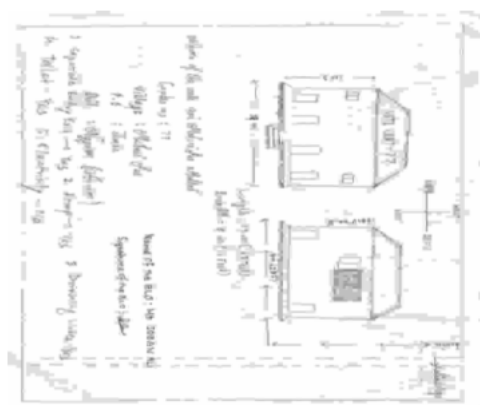

নিৰ্বাচক পঞ্জীয়ন বিষয়াৰ স্বাক্ষৰ

Nazri Naksha

Google Map View

Polling Station Building Front View

ভোটগ্রহন কেন্দ্ৰৰ সন্মুখৰ দৃশ্য

Cad View

Key MAP View

1 নাম : মফিদা খাতুন পিতাৰ নাম: আব্দুল মন্নান ঘৰ নং : 82 বয়স : 31 লিঙ্গ : মহিলা	BMX0404111 ফটো উপলব্ধ	2 নাম : ফলাল উদ্দিন পিতাৰ নাম: আব্দুল মন্নান ঘৰ নং : 82 বয়স : 28 লিঙ্গ : পুৰুষ	BMX0405928 ফটো উপলব্ধ	# 3 নাম : জাহাংগীৰ আলম পিতাৰ নাম: ওচমান আলী ঘৰ নং : 203 বয়স : 26 লিঙ্গ : পুৰুষ	BMX0441550 ফটো উপলব্ধ
# 4 নাম : মৰিয়ম বেগম স্বামীৰ নাম: বাজু আহমেদ বহমান ঘৰ নং : 263 চ বয়স : 30 লিঙ্গ : মহিলা	BMX0441873 ফটো উপলব্ধ	5 নাম : বহমান আলী পিতাৰ নাম: নুৰ মিঞা ঘৰ নং : 182 বয়স : 26 লিঙ্গ : পুৰুষ	BMX0429894 ফটো উপলব্ধ	S 6 নাম : কেৰামত আকী পিতাৰ নাম: ফজলুল হক ঘৰ নং : 182 বয়স : 31 লিঙ্গ : পুৰুষ	BMX0270595 ফটো উপলব্ধ
7 নাম : নুৰজাহান নেছা স্বামীৰ নাম: বজলুল হক ঘৰ নং : 182 বয়স : 66 লিঙ্গ : মহিলা	BMX5440120 ফটো উপলব্ধ	S 8 নাম : আঃ জলিল পিতাৰ নাম: বজলুল হক ঘৰ নং : 182 বয়স : 39 লিঙ্গ : পুৰুষ	BMX5440131 ফটো উপলব্ধ	S 9 নাম : জালাল উদ্দিন পিতাৰ নাম: বজলুল হক ঘৰ নং : 182 বয়স : 29 লিঙ্গ : পুৰুষ	BMX0405951 ফটো উপলব্ধ
S 10 নাম : বিমলা খাতুন স্বামীৰ নাম: আঃ জলিল ঘৰ নং : 182 বয়স : 29 লিঙ্গ : মহিলা	BMX0698001 ফটো উপলব্ধ	11 নাম : খুদেজা খাতুন পিতাৰ নাম: বজলুল হক ঘৰ নং : 182 বয়স : 26 লিঙ্গ : মহিলা	BMX1464288 ফটো উপলব্ধ	12 নাম : ছাবিনা খাতুন স্বামীৰ নাম: ছুলেমান হক ঘৰ নং : 182 বয়স : 24 লিঙ্গ : মহিলা	BMX1465996 ফটো উপলব্ধ
13 নাম : গোলাম বাব্বানী পিতাৰ নাম: বজলুল হক ঘৰ নং : 182 বয়স : 24 লিঙ্গ : পুৰুষ	BMX1526151 ফটো উপলব্ধ	14 নাম : আ: ৰফিক পিতাৰ নাম: আৰফত আলী ঘৰ নং : 150 বয়স : 68 লিঙ্গ : পুৰুষ	BMX5440142 ফটো উপলব্ধ	15 নাম : ফুলবান নেছা স্বামীৰ নাম: আঃ ৰফিক ঘৰ নং : 150 বয়স : 62 লিঙ্গ : মহিলা	BMX5440153 ফটো উপলব্ধ
# 16 নাম : মুলে হুছেইন পিতাৰ নাম: আব্দুল ৰফিক ঘৰ নং : 150 বয়স : 42 লিঙ্গ : পুৰুষ	BMX5440164 ফটো উপলব্ধ	17 নাম : ৰছিয়া খাতুন স্বামীৰ নাম: মুলে হুছেইন ঘৰ নং : 150 বয়স : 41 লিঙ্গ : মহিলা	BMX5440175 ফটো উপলব্ধ	18 নাম : শ্বৰিফুল ইছলাম পিতাৰ নাম: আঃ ৰফিক ঘৰ নং : 150 বয়স : 40 লিঙ্গ : পুৰুষ	BMX5440186 ফটো উপলব্ধ
# 19 নাম : স্বনজিদা বেগম স্বামীৰ নাম: শ্বৰিফুল ইছলাম ঘৰ নং : 150 বয়স : 31 লিঙ্গ : মহিলা	BMX0272427 ফটো উপলব্ধ	20 নাম : পূৰ্ণিমা বেগম পিতাৰ নাম: মুলে হুছেইন ঘৰ নং : 150 বয়স : 21 লিঙ্গ : মহিলা	QAI0231191 ফটো উপলব্ধ	# 21 নাম : মোবাৰক আলী পিতাৰ নাম: আৰফত আলী ঘৰ নং : 151 বয়স : 63 লিঙ্গ : পুৰুষ	BMX5440197 ফটো উপলব্ধ
22 নাম : শ্বাফিয়া খাতুন স্বামীৰ নাম: আব্দুল কালাম ঘৰ নং : 151 বয়স : 57 লিঙ্গ : মহিলা	BMX5440222 ফটো উপলব্ধ	23 নাম : মমতাজ বেগম স্বামীৰ নাম: মোবাৰক আলী ঘৰ নং : 151 বয়স : 47 লিঙ্গ : মহিলা	BMX5440211 ফটো উপলব্ধ	24 নাম : আজিজুল হক পিতাৰ নাম: আব্দুল কালাম ঘৰ নং : 151 বয়স : 37 লিঙ্গ : পুৰুষ	BMX5440233 ফটো উপলব্ধ
# 25 নাম : ছাজিদা খাতুন স্বামীৰ নাম: আজিজুল হক ঘৰ নং : 151 বয়স : 32 লিঙ্গ : মহিলা	BMX0272948 ফটো উপলব্ধ	# 26 নাম : ছুলেমান হক পিতাৰ নাম: আব্দুল কালাম ঘৰ নং : 151 বয়স : 30 লিঙ্গ : পুৰুষ	BMX5445501 ফটো উপলব্ধ	27 নাম : মোচুমী বেগম পিতাৰ নাম: মোবাৰক আলী ঘৰ নং : 151 বয়স : 21 লিঙ্গ : মহিলা	QAI0230847 ফটো উপলব্ধ
28 নাম : ইব্রাহিম আলী পিতাৰ নাম: ছামচুল হক ঘৰ নং : 152 বয়স : 57 লিঙ্গ : পুৰুষ	BMX5440288 ফটো উপলব্ধ	29 নাম : মনোৱাৰা বেগম পিতাৰ নাম: ছামচুল হক ঘৰ নং : 152 বয়স : 51 লিঙ্গ : মহিলা	QAI0117614 ফটো উপলব্ধ	30 নাম : শ্বৰিফ বেগম স্বামীৰ নাম: ইব্রাহিম আলী ঘৰ নং : 152 বয়স : 49 লিঙ্গ : মহিলা	BMX5440299 ফটো উপলব্ধ