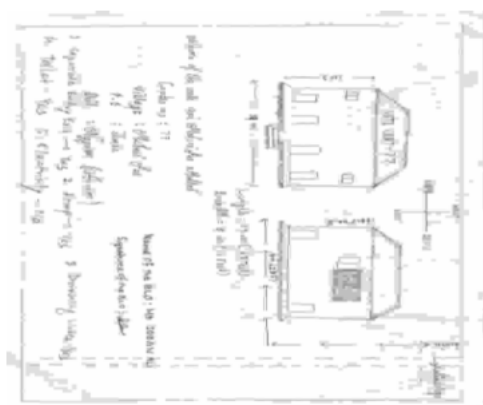

নিৰ্বাচক পঞ্জীয়ন বিষয়াৰ স্বাক্ষৰ

Nazri Naksha

Google Map View

Polling Station Building Front View

ভোটগ্রহন কেন্দ্ৰৰ সন্মুখৰ দৃশ্য

Cad View

Key MAP View

1 নাম : মফিদা খাতুন পিতাৰ নাম: আব্দুল মন্নান ঘৰ নং : 82 বয়স : 31 লিঙ্গ : মহিলা	BMX0404111 ফটো উপলব্ধ	2 নাম : ফলাল উদ্দিন পিতাৰ নাম: আব্দুল মন্নান ঘৰ নং : 82 বয়স : 28 লিঙ্গ : পুৰুষ	BMX0405928 ফটো উপলব্ধ	# 3 নাম : জাহাংগীৰ আলম পিতাৰ নাম: ওচমান আলী ঘৰ নং : 203 বয়স : 26 লিঙ্গ : পুৰুষ	BMX0441550 ফটো উপলব্ধ
# 4 নাম : মৰিয়ম বেগম স্বামীৰ নাম: বাজু আহমেদ বহমান ঘৰ নং : 263 চ বয়স : 30 লিঙ্গ : মহিলা	BMX0441873 ফটো উপলব্ধ	5 নাম : বহমান আলী পিতাৰ নাম: নুৰ মিঞা ঘৰ নং : 182 বয়স : 26 লিঙ্গ : পুৰুষ	BMX0429894 ফটো উপলব্ধ	S 6 নাম : কেৰামত আকী পিতাৰ নাম: ফজলুল হক ঘৰ নং : 182 বয়স : 31 লিঙ্গ : পুৰুষ	BMX0270595 ফটো উপলব্ধ
7 নাম : নুৰজাহান নেছা স্বামীৰ নাম: বজলুল হক ঘৰ নং : 182 বয়স : 66 লিঙ্গ : মহিলা	BMX5440120 ফটো উপলব্ধ	S 8 নাম : আঃ জলিল পিতাৰ নাম: বজলুল হক ঘৰ নং : 182 বয়স : 39 লিঙ্গ : পুৰুষ	BMX5440131 ফটো উপলব্ধ	S 9 নাম : জালাল উদ্দিন পিতাৰ নাম: বজলুল হক ঘৰ নং : 182 বয়স : 29 লিঙ্গ : পুৰুষ	BMX0405951 ফটো উপলব্ধ
S 10 নাম : বিমলা খাতুন স্বামীৰ নাম: আঃ জলিল ঘৰ নং : 182 বয়স : 29 লিঙ্গ : মহিলা	BMX0698001 ফটো উপলব্ধ	11 নাম : খুদেজা খাতুন পিতাৰ নাম: বজলুল হক ঘৰ নং : 182 বয়স : 26 লিঙ্গ : মহিলা	BMX1464288 ফটো উপলব্ধ	12 নাম : ছাবিনা খাতুন স্বামীৰ নাম: ছুলেমান হক ঘৰ নং : 182 বয়স : 24 লিঙ্গ : মহিলা	BMX1465996 ফটো উপলব্ধ
13 নাম : গোলাম বাব্বানী পিতাৰ নাম: বজলুল হক ঘৰ নং : 182 বয়স : 24 লিঙ্গ : পুৰুষ	BMX1526151 ফটো উপলব্ধ	14 নাম : আ: ৰফিক পিতাৰ নাম: আৰফত আলী ঘৰ নং : 150 বয়স : 68 লিঙ্গ : পুৰুষ	BMX5440142 ফটো উপলব্ধ	15 নাম : ফুলবান নেছা স্বামীৰ নাম: আঃ ৰফিক ঘৰ নং : 150 বয়স : 62 লিঙ্গ : মহিলা	BMX5440153 ফটো উপলব্ধ
# 16 নাম : মুলে হুছেইন পিতাৰ নাম: আব্দুল ৰফিক ঘৰ নং : 150 বয়স : 42 লিঙ্গ : পুৰুষ	BMX5440164 ফটো উপলব্ধ	17 নাম : ৰছিয়া খাতুন স্বামীৰ নাম: মুলে হুছেইন ঘৰ নং : 150 বয়স : 41 লিঙ্গ : মহিলা	BMX5440175 ফটো উপলব্ধ	18 নাম : শ্বৰিফুল ইছলাম পিতাৰ নাম: আঃ ৰফিক ঘৰ নং : 150 বয়স : 40 লিঙ্গ : পুৰুষ	BMX5440186 ফটো উপলব্ধ
# 19 নাম : স্বনজিদা বেগম স্বামীৰ নাম: শ্বৰিফুল ইছলাম ঘৰ নং : 150 বয়স : 31 লিঙ্গ : মহিলা	BMX0272427 ফটো উপলব্ধ	20 নাম : পূৰ্ণিমা বেগম পিতাৰ নাম: মুলে হুছেইন ঘৰ নং : 150 বয়স : 21 লিঙ্গ : মহিলা	QAI0231191 ফটো উপলব্ধ	# 21 নাম : মোবাৰক আলী পিতাৰ নাম: আৰফত আলী ঘৰ নং : 151 বয়স : 63 লিঙ্গ : পুৰুষ	BMX5440197 ফটো উপলব্ধ
22 নাম : শ্বাফিয়া খাতুন স্বামীৰ নাম: আব্দুল কালাম ঘৰ নং : 151 বয়স : 57 লিঙ্গ : মহিলা	BMX5440222 ফটো উপলব্ধ	23 নাম : মমতাজ বেগম স্বামীৰ নাম: মোবাৰক আলী ঘৰ নং : 151 বয়স : 47 লিঙ্গ : মহিলা	BMX5440211 ফটো উপলব্ধ	24 নাম : আজিজুল হক পিতাৰ নাম: আব্দুল কালাম ঘৰ নং : 151 বয়স : 37 লিঙ্গ : পুৰুষ	BMX5440233 ফটো উপলব্ধ
# 25 নাম : ছাজিদা খাতুন স্বামীৰ নাম: আজিজুল হক ঘৰ নং : 151 বয়স : 32 লিঙ্গ : মহিলা	BMX0272948 ফটো উপলব্ধ	# 26 নাম : ছুলেমান হক পিতাৰ নাম: আব্দুল কালাম ঘৰ নং : 151 বয়স : 30 লিঙ্গ : পুৰুষ	BMX5445501 ফটো উপলব্ধ	27 নাম : মোচুমী বেগম পিতাৰ নাম: মোবাৰক আলী ঘৰ নং : 151 বয়স : 21 লিঙ্গ : মহিলা	QAI0230847 ফটো উপলব্ধ
28 নাম : ইব্রাহিম আলী পিতাৰ নাম: ছামচুল হক ঘৰ নং : 152 বয়স : 57 লিঙ্গ : পুৰুষ	BMX5440288 ফটো উপলব্ধ	29 নাম : মনোৱাৰা বেগম পিতাৰ নাম: ছামচুল হক ঘৰ নং : 152 বয়স : 51 লিঙ্গ : মহিলা	QAI0117614 ফটো উপলব্ধ	30 নাম : শ্বৰিফ বেগম স্বামীৰ নাম: ইব্রাহিম আলী ঘৰ নং : 152 বয়স : 49 লিঙ্গ : মহিলা	BMX5440299 ফটো উপলব্ধ