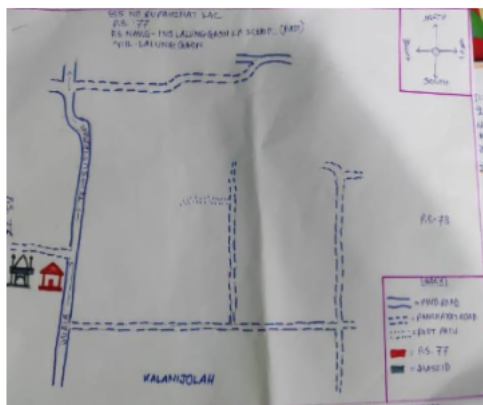

Nazri Naksha