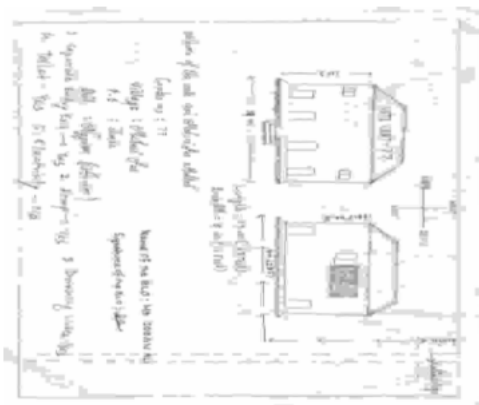

নিৰ্বাচক পঞ্জীয়ন বিষয়াৰ স্বাক্ষৰ

Nazri Naksha

Google Map View

Polling Station Building Front View

ভোটগ্ৰহন কেন্দ্ৰৰ সন্মুখৰ দৃশ্য

Cad View

Key MAP View

1 নাম : আব্দুল বাতেন পিতাৰ নাম: সোনা মিঞা হাজী ঘৰ নং : 1 বয়স : 60 লিঙ্গ : পুৰুষ	BMX5534576 ফটো উপলব্ধ	2 নাম : জহুৰন নেছা স্বামীৰ নাম: আ: বাতেন ঘৰ নং : 1 বয়স : 52 লিঙ্গ : মহিলা	BMX5534587 ফটো উপলব্ধ	3 নাম : বুকছানা বেগম পিতাৰ নাম: আব্দুল বাতেন ঘৰ নং : 1 বয়স : 26 লিঙ্গ : মহিলা	BMX1350024 ফটো উপলব্ধ
4 নাম : ফেৰদাউছ বেগম পিতাৰ নাম: আব্দুল বাতেন ঘৰ নং : 1 বয়স : 25 লিঙ্গ : মহিলা	BMX1349844 ফটো উপলব্ধ	5 নাম : আবু বাসাৰ পিতাৰ নাম: আব্দুল বাতেন ঘৰ নং : 1 বয়স : 23 লিঙ্গ : পুৰুষ	BMX1747641 ফটো উপলব্ধ	6 নাম : হুছেন আলী পিতাৰ নাম: হাজী সোনা মিঞা ঘৰ নং : 2 বয়স : 55 লিঙ্গ : পুৰুষ	BMX5534598 ফটো উপলব্ধ
7 নাম : বিবি হাওঁবা স্বামীৰ নাম: হুছেন আলী ঘৰ নং : 2 বয়স : 50 লিঙ্গ : মহিলা	BMX5534601 ফটো উপলব্ধ	8 নাম : হবিবুৰ ৰহমান পিতাৰ নাম: হুছেন আলী ঘৰ নং : 2 বয়স : 30 লিঙ্গ : পুৰুষ	BMX0000075 ফটো উপলব্ধ	9 নাম : শ্বাহনাজ বেগম স্বামীৰ নাম: হবিবুৰ ৰহমান ঘৰ নং : 2 বয়স : 30 লিঙ্গ : মহিলা	BMX0245993 ফটো উপলব্ধ
10 নাম : আতাবুৰ ৰহমান পিতাৰ নাম: হুছেন আলী ঘৰ নং : 2 বয়স : 28 লিঙ্গ : পুৰুষ	BMX1643634 ফটো উপলব্ধ	11 নাম : হাচেন আলী পিতাৰ নাম: সোনা মিঞা ঘৰ নং : 3 বয়স : 52 লিঙ্গ : পুৰুষ	BMX5534612 ফটো উপলব্ধ	12 নাম : নুৰজাহান বেগম স্বামীৰ নাম: হাচেন আলী ঘৰ নং : 3 বয়স : 48 লিঙ্গ : মহিলা	BMX5534623 ফটো উপলব্ধ
13 নাম : খাইবুল ইছলাম পিতাৰ নাম: হাচেন আলী ঘৰ নং : 3 বয়স : 23 লিঙ্গ : পুৰুষ	BMX0695536 ফটো উপলব্ধ	14 নাম : আব্দুল কৰিম পিতাৰ নাম: সোনা মিঞা ঘৰ নং : 8 বয়স : 50 লিঙ্গ : পুৰুষ	BMX5534634 ফটো উপলব্ধ	15 নাম : বুকিয়া খাতুন স্বামীৰ নাম: আ: কৰিম ঘৰ নং : 8 বয়স : 45 লিঙ্গ : মহিলা	BMX5534645 ফটো উপলব্ধ
# 16 নাম : তফাজুল হক পিতাৰ নাম: আঃ কৰিম ঘৰ নং : 8 বয়স : 30 লিঙ্গ : পুৰুষ	BMX0122937 ফটো উপলব্ধ	# 17 নাম : আব্দুল আউয়াল পিতাৰ নাম: সোনা মিঞা ঘৰ নং : 5 বয়স : 71 লিঙ্গ : পুৰুষ	BMX5534656 ফটো উপলব্ধ	18 নাম : চুলেমা খাতুন স্বামীৰ নাম: আঃ আউয়াল ঘৰ নং : 5 বয়স : 70 লিঙ্গ : মহিলা	BMX5534667 ফটো উপলব্ধ
19 নাম : নজৰুল ইছলাম পিতাৰ নাম: আব্দুল আউয়াল ঘৰ নং : 5 বয়স : 40 লিঙ্গ : পুৰুষ	BMX5534678 ফটো উপলব্ধ	20 নাম : হৈয়দা নুৰ ছিদ্দিকা স্বামীৰ নাম: নজৰুল ইছলাম ঘৰ নং : 5 বয়স : 36 লিঙ্গ : মহিলা	BMX5534689 ফটো উপলব্ধ	# 21 নাম : হোলমান আলী পিতাৰ নাম: আব্দুল আউয়াল ঘৰ নং : 5 বয়স : 33 লিঙ্গ : পুৰুষ	BMX5547400 ফটো উপলব্ধ
22 নাম : বুকছানা বেগম স্বামীৰ নাম: ছুলমান আলী ঘৰ নং : 5 বয়স : 30 লিঙ্গ : মহিলা	BMX0478693 ফটো উপলব্ধ	23 নাম : শ্বৰিফুল ইছলাম পিতাৰ নাম: আব্দুল আউয়াল ঘৰ নং : 5 বয়স : 25 লিঙ্গ : পুৰুষ	BMX1147677 ফটো উপলব্ধ	24 নাম : মঃ ছামছুল হক পিতাৰ নাম: চাবিজ উদ্দিন ঘৰ নং : 6 বয়স : 42 লিঙ্গ : পুৰুষ	BMX5534690 ফটো উপলব্ধ
25 নাম : জছমিনা খাতুন স্বামীৰ নাম: ছামছুল হক ঘৰ নং : 6 বয়স : 39 লিঙ্গ : মহিলা	BMX5534703 ফটো উপলব্ধ	26 নাম : জাকিৰ হুছেন পিতাৰ নাম: ইচমাইল আলী ঘৰ নং : 9 বয়স : 46 লিঙ্গ : পুৰুষ	BMX5534747 ফটো উপলব্ধ	27 নাম : ওচমান গনি পিতাৰ নাম: ইচমাইল আলী ঘৰ নং : 9 বয়স : 40 লিঙ্গ : পুৰুষ	BMX5534758 ফটো উপলব্ধ
28 নাম : ফিৰোজা খাতুন স্বামীৰ নাম: ওচমান গনি ঘৰ নং : 9 বয়স : 39 লিঙ্গ : মহিলা	BMX5534769 ফটো উপলব্ধ	29 নাম : ছমিৰন নেছা স্বামীৰ নাম: জাকিৰ হুছেন ঘৰ নং : 9 বয়স : 29 লিঙ্গ : মহিলা	BMX0247981 ফটো উপলব্ধ	30 নাম : ৰমিছা খাতুন স্বামীৰ নাম: সুৰজ আলী ঘৰ নং : 8 বয়স : 75 লিঙ্গ : মহিলা	BMX5534770 ফটো উপলব্ধ