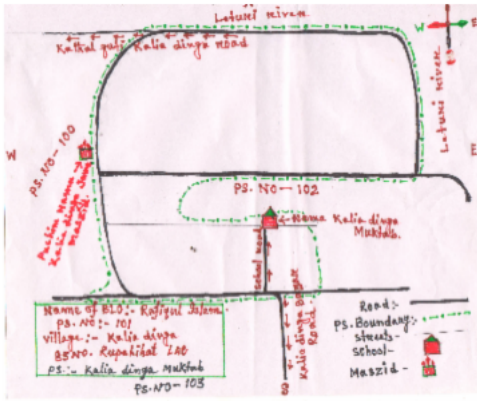

Nazri Naksha