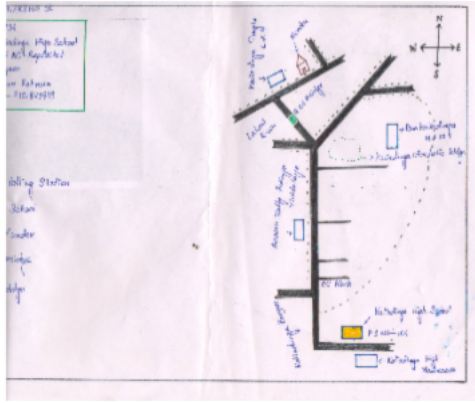

Nazri Naksha