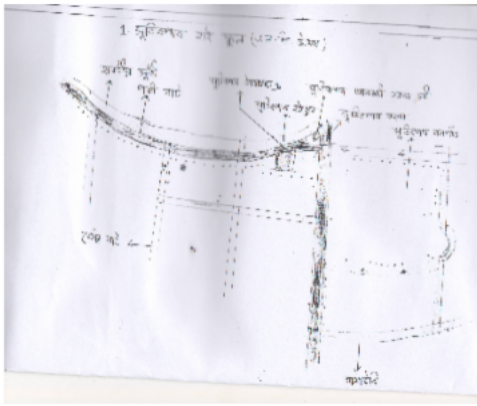

Nazri Naksha