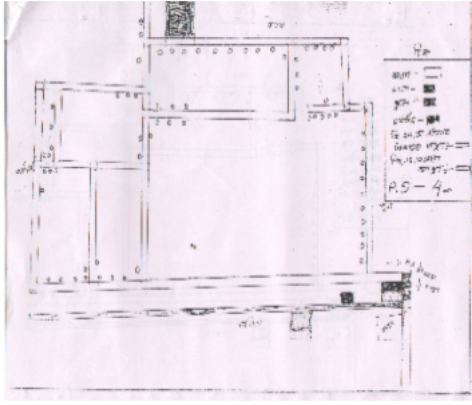

নিৰ্বাচক পঞ্জীয়ন বিষয়াৰ স্বাক্ষৰ

Nazri Naksha

Google Map View

Polling Station Building Front View

ভোটগ্ৰহন কেন্দ্ৰৰ সন্মুখৰ দৃশ্য

Cad View

Key MAP View

1 নাম : বলৰাম মণ্ডল পিতাৰ নাম: সুখি মণ্ডল ঘৰ নং : 44 বয়স : 54 লিঙ্গ : পুৰুষ	BMX0001582 ফটো উপলব্ধ	2 নাম : মালতি মণ্ডল স্বামীৰ নাম: বলৰাম মণ্ডল ঘৰ নং : 44 বয়স : 45 লিঙ্গ : মহিলা	BMX0001583 ফটো উপলব্ধ	3 নাম : হলধৰ মণ্ডল পিতাৰ নাম: সুখি মণ্ডল ঘৰ নং : 88 বয়স : 39 লিঙ্গ : পুৰুষ	BMX0001584 ফটো উপলব্ধ
4 নাম : সুমন মণ্ডল পিতাৰ নাম: বলৰাম মণ্ডল ঘৰ নং : 44 বয়স : 23 লিঙ্গ : পুৰুষ	BMX1634443 ফটো উপলব্ধ	5 নাম : তপন মণ্ডল পিতাৰ নাম: বলৰাম মণ্ডল ঘৰ নং : 44 বয়স : 20 লিঙ্গ : পুৰুষ	QAI0067603 ফটো উপলব্ধ	6 নাম : বজিন মণ্ডল পিতাৰ নাম: গংগাচৰন মণ্ডল ঘৰ নং : 8৫ বয়স : 59 লিঙ্গ : পুৰুষ	BMX0001585 ফটো উপলব্ধ
7 নাম : বাসন্তী মণ্ডল স্বামীৰ নাম: বজিন মণ্ডল ঘৰ নং : 8৫ বয়স : 49 লিঙ্গ : মহিলা	BMX0001587 ফটো উপলব্ধ	8 নাম : মায়াবানী মৌলিক স্বামীৰ নাম: মনোৰঞ্জন মৌলিক ঘৰ নং : 8৬ বয়স : 45 লিঙ্গ : মহিলা	BMX0001589 ফটো উপলব্ধ	9 নাম : সানু মৌলিক পিতাৰ নাম: মনোৰঞ্জন মৌলিক ঘৰ নং : 8৬ বয়স : 25 লিঙ্গ : পুৰুষ	BMX1634187 ফটো উপলব্ধ
10 নাম : ৰবিন্দ্র মণ্ডল পিতাৰ নাম: লক্ষীন্দৰ মণ্ডল ঘৰ নং : 89 বয়স : 79 লিঙ্গ : পুৰুষ	BMX0001590 ফটো উপলব্ধ	11 নাম : দেবেন মণ্ডল পিতাৰ নাম: ৰবিন্দ্র মণ্ডল ঘৰ নং : 89 বয়স : 49 লিঙ্গ : পুৰুষ	BMX0001591 ফটো উপলব্ধ	12 নাম : বিকাশ মণ্ডল পিতাৰ নাম: ৰবিন্দ্র মণ্ডল ঘৰ নং : 89 বয়স : 39 লিঙ্গ : পুৰুষ	BMX0001592 ফটো উপলব্ধ
13 নাম : শিল্পী মন্ডল স্বামীৰ নাম: দেবেন মন্ডল ঘৰ নং : 89 বয়স : 36 লিঙ্গ : মহিলা	BMX0001593 ফটো উপলব্ধ	14 নাম : প্ৰকাশ মণ্ডল পিতাৰ নাম: ৰবিন্দ্র মণ্ডল ঘৰ নং : 89 বয়স : 33 লিঙ্গ : পুৰুষ	BMX1551504 ফটো উপলব্ধ	15 নাম : ৰূপা মণ্ডল স্বামীৰ নাম: বিকাশ মণ্ডল ঘৰ নং : 89 বয়স : 29 লিঙ্গ : মহিলা	BMX1551468 ফটো উপলব্ধ
16 নাম : মমিতা বৈষ্ণৱ পিতাৰ নাম: সাধন বৈষ্ণৱ ঘৰ নং : 89 বয়স : 22 লিঙ্গ : মহিলা	BMX1545102 ফটো উপলব্ধ	17 নাম : হাৰাধন সৰকাৰ পিতাৰ নাম: ৰুদ্ৰকান্ত সৰকাৰ ঘৰ নং : 8৮ বয়স : 60 লিঙ্গ : পুৰুষ	BMX0001594 ফটো উপলব্ধ	18 নাম : সুভদ্ৰা সৰকাৰ স্বামীৰ নাম: হাৰাধন সৰকাৰ ঘৰ নং : 8৮ বয়স : 53 লিঙ্গ : মহিলা	BMX0001595 ফটো উপলব্ধ
19 নাম : খুকন সৰকাৰ পিতাৰ নাম: হাৰাধন সৰকাৰ ঘৰ নং : 8৮ বয়স : 34 লিঙ্গ : পুৰুষ	BMX0145904 ফটো উপলব্ধ	20 নাম : লক্ষ্মী মংডাক স্বামীৰ নাম: খুকন সৰকাৰ ঘৰ নং : 48 বয়স : 24 লিঙ্গ : মহিলা	QAI0227405 ফটো উপলব্ধ	21 নাম : সুনাল সৰকাৰ পিতাৰ নাম: হাৰাধন সৰকাৰ ঘৰ নং : 8৮ বয়স : 20 লিঙ্গ : পুৰুষ	QAI0009407 ফটো উপলব্ধ
22 নাম : বিনাদেবী সৰকাৰ স্বামীৰ নাম: সুমুদ সৰকাৰ ঘৰ নং : 8৯ বয়স : 65 লিঙ্গ : মহিলা	BMX0001597 ফটো উপলব্ধ	23 নাম : ৰাতুল সৰকাৰ পিতাৰ নাম: সুমুদ সৰকাৰ ঘৰ নং : 8৯ বয়স : 44 লিঙ্গ : পুৰুষ	BMX0001598 ফটো উপলব্ধ	24 নাম : তিলোত্তমা নমগুদ স্বামীৰ নাম: ৰাতুল সৰকাৰ ঘৰ নং : 8৯ বয়স : 31 লিঙ্গ : মহিলা	BMX0145920 ফটো উপলব্ধ
25 নাম : মদন সৰকাৰ পিতাৰ নাম: সুমুদ সৰকাৰ ঘৰ নং : ৫০ বয়স : 60 লিঙ্গ : পুৰুষ	BMX0001599 ফটো উপলব্ধ	26 নাম : জবাৰানী সৰকাৰ স্বামীৰ নাম: মদন সৰকাৰ ঘৰ নং : ৫০ বয়স : 52 লিঙ্গ : মহিলা	BMX0001600 ফটো উপলব্ধ	27 নাম : লিটন সৰকাৰ পিতাৰ নাম: মদন সৰকাৰ ঘৰ নং : ৫০ বয়স : 36 লিঙ্গ : পুৰুষ	BMX0001601 ফটো উপলব্ধ
28 নাম : বিভা সৰকাৰ স্বামীৰ নাম: লিটন সৰকাৰ ঘৰ নং : ৫০ বয়স : 33 লিঙ্গ : মহিলা	BMX0131839 ফটো উপলব্ধ	29 নাম : অনপম সৰকাৰ পিতাৰ নাম: মদন সৰকাৰ ঘৰ নং : ৫০ বয়স : 32 লিঙ্গ : পুৰুষ	BMX0145821 ফটো উপলব্ধ	30 নাম : ৰূপন সৰকাৰ পিতাৰ নাম: মদন সৰকাৰ ঘৰ নং : ৫০ বয়স : 29 লিঙ্গ : পুৰুষ	BMX0132266 ফটো উপলব্ধ