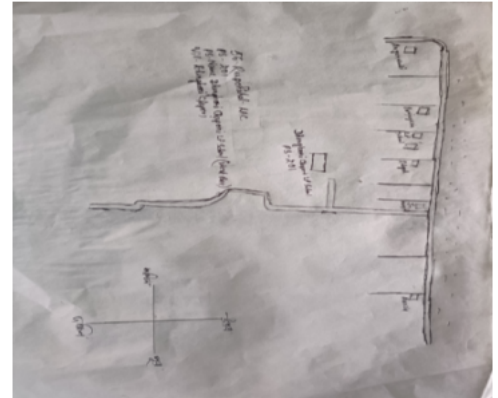

নিৰ্বাচক পঞ্জীয়ন বিষয়াৰ স্বাক্ষৰ

Nazri Naksha

Google Map View

Polling Station Building Front View

ভোটগ্ৰহন কেন্দ্ৰৰ সন্মুখৰ দৃশ্য

Cad View

Key MAP View

1 নাম : আকলিমা খাতুন স্বামীৰ নাম: আব্দুল মালেক ঘৰ নং : 1 বয়স : 52 লিঙ্গ : মহিলা	BMX0006149 ফটো উপলব্ধ	2 নাম : আব্দুল বাৰেক পিতাৰ নাম: মৃত আকবৰ আলী ঘৰ নং : 1 বয়স : 49 লিঙ্গ : পুৰুষ	BMX0006145 ফটো উপলব্ধ	3 নাম : আব্দুল মালেক পিতাৰ নাম: মৃত আকবৰ আলী মুন্সি ঘৰ নং : 1 বয়স : 48 লিঙ্গ : পুৰুষ	BMX0006146 ফটো উপলব্ধ
4 নাম : নাজিমা খাতুন স্বামীৰ নাম: আব্দুল বাৰেক ঘৰ নং : 1 বয়স : 43 লিঙ্গ : মহিলা	BMX0006147 ফটো উপলব্ধ	5 নাম : মঃ উয়াছিম আকৰাম পিতাৰ নাম: আব্দুল মালেক ঘৰ নং : 1 বয়স : 23 লিঙ্গ : পুৰুষ	BMX0665588 ফটো উপলব্ধ	6 নাম : বুপচানা বেগম পিতাৰ নাম: আব্দুল কৰিম ঘৰ নং : 1 বয়স : 20 লিঙ্গ : মহিলা	PVO0035758 ফটো উপলব্ধ
7 নাম : হবিকুল ইছলাম পিতাৰ নাম: শ্বিৰাজ আলী ঘৰ নং : 2 বয়স : 72 লিঙ্গ : পুৰুষ	BMX0006150 ফটো উপলব্ধ	8 নাম : ৰাবিয়া খাতুন স্বামীৰ নাম: হবিকুল ইছলাম ঘৰ নং : 2 বয়স : 64 লিঙ্গ : মহিলা	BMX0006151 ফটো উপলব্ধ	9 নাম : শ্বাহজাহান আলী পিতাৰ নাম: হবিকুল ইছলাম ঘৰ নং : 2 বয়স : 45 লিঙ্গ : পুৰুষ	BMX0006152 ফটো উপলব্ধ
10 নাম : ছালেহা খাতুন স্বামীৰ নাম: শ্বাহজাহান আলী ঘৰ নং : 2 বয়স : 38 লিঙ্গ : মহিলা	BMX0006153 ফটো উপলব্ধ	11 নাম : সাহাদুল আলম পিতাৰ নাম: হবিকুল ইছলাম ঘৰ নং : 2 বয়স : 36 লিঙ্গ : পুৰুষ	BMX1554036 ফটো উপলব্ধ	12 নাম : ইনামুল হক পিতাৰ নাম: হবিকুল ইছলাম ঘৰ নং : 2 বয়স : 35 লিঙ্গ : পুৰুষ	BMX0006154 ফটো উপলব্ধ
13 নাম : নাজিমা খাতুন স্বামীৰ নাম: সাহাদুল আলম ঘৰ নং : 2 বয়স : 34 লিঙ্গ : মহিলা	BMX1554252 ফটো উপলব্ধ	14 নাম : ফুলবান বেগম স্বামীৰ নাম: ইনামুল হক ঘৰ নং : 2 বয়স : 32 লিঙ্গ : মহিলা	BMX0006156 ফটো উপলব্ধ	15 নাম : আমিনুল হক পিতাৰ নাম: হবিকুল ইছলাম ঘৰ নং : 2 বয়স : 29 লিঙ্গ : পুৰুষ	BMX0192005 ফটো উপলব্ধ
16 নাম : শ্বৰিফা খাতুন পিতাৰ নাম: হবিকুল ইছলাম ঘৰ নং : 2 বয়স : 26 লিঙ্গ : মহিলা	BMX0496554 ফটো উপলব্ধ	17 নাম : ৰুছেমা বেগম স্বামীৰ নাম: আনজাবুল হক ঘৰ নং : 2 বয়স : 25 লিঙ্গ : মহিলা	BMX1703131 ফটো উপলব্ধ	18 নাম : আনজাবুল হক পিতাৰ নাম: হবিকুল ইছলাম ঘৰ নং : 2 বয়স : 23 লিঙ্গ : পুৰুষ	BMX0665950 ফটো উপলব্ধ
19 নাম : ৰোজিনা বেগম স্বামীৰ নাম: আমিনুল হক ঘৰ নং : 2 বয়স : 23 লিঙ্গ : মহিলা	BMX1665900 ফটো উপলব্ধ	# 20 নাম : মেহজাবিন চুলতানা স্বামীৰ নাম: ছাদিক আলী ঘৰ নং : 2 বয়স : 23 লিঙ্গ : মহিলা	BMX1747419 ফটো উপলব্ধ	# 21 নাম : ছাদিক আলী পিতাৰ নাম: শাজাহান আলী ঘৰ নং : 2 বয়স : 22 লিঙ্গ : পুৰুষ	BMX1702117 ফটো উপলব্ধ
22 নাম : নাজমা খাতুন স্বামীৰ নাম: খাইবুল ইছলাম ঘৰ নং : 9 বয়স : 48 লিঙ্গ : মহিলা	BMX0006158 ফটো উপলব্ধ	23 নাম : মাইজুল ইছলাম পিতাৰ নাম: খাইবুল ইছলাম ঘৰ নং : 9 বয়স : 26 লিঙ্গ : পুৰুষ	BMX0496604 ফটো উপলব্ধ	E 24 নাম : জুবাইৰ হুছেইন পিতাৰ নাম: খাইবুল ইছলাম ঘৰ নং : 9 বয়স : 22 লিঙ্গ : পুৰুষ	BMX1750066 ফটো উপলব্ধ
25 নাম : ছফিকুল ইছলাম পিতাৰ নাম: মৃত চিৰাজ আলী ঘৰ নং : 8 বয়স : 59 লিঙ্গ : পুৰুষ	BMX0006159 ফটো উপলব্ধ	26 নাম : সুফিয়া খাতুন স্বামীৰ নাম: ছফিকুল ইছলাম ঘৰ নং : 8 বয়স : 55 লিঙ্গ : মহিলা	BMX0006160 ফটো উপলব্ধ	27 নাম : নজৰুল ইছলাম পিতাৰ নাম: চিৰাজ আলী ঘৰ নং : 8 বয়স : 51 লিঙ্গ : পুৰুষ	BMX0006161 ফটো উপলব্ধ
28 নাম : ছুলেমা খাতুন স্বামীৰ নাম: নজৰুল ইছলাম ঘৰ নং : 8 বয়স : 47 লিঙ্গ : মহিলা	BMX0006162 ফটো উপলব্ধ	29 নাম : আমিৰ উদ্দিন পিতাৰ নাম: ছফিকুল ইছলাম ঘৰ নং : 8 বয়স : 35 লিঙ্গ : পুৰুষ	BMX0006164 ফটো উপলব্ধ	30 নাম : নাছিৰ উদ্দিন পিতাৰ নাম: ছফিকুল ইছলাম ঘৰ নং : 8 বয়স : 35 লিঙ্গ : মহিলা	BMX0006163 ফটো উপলব্ধ