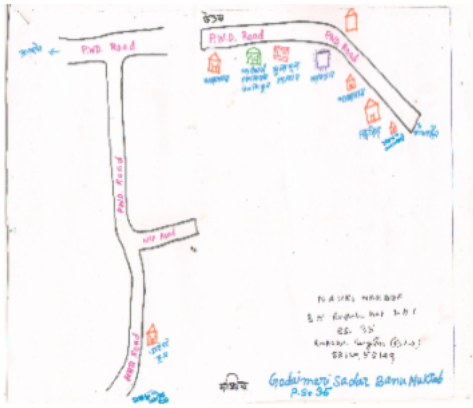

Nazri Naksha