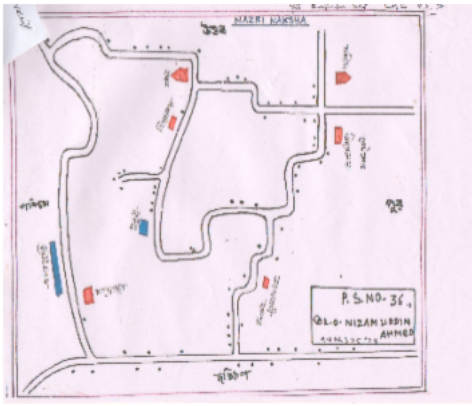

Nazri Naksha