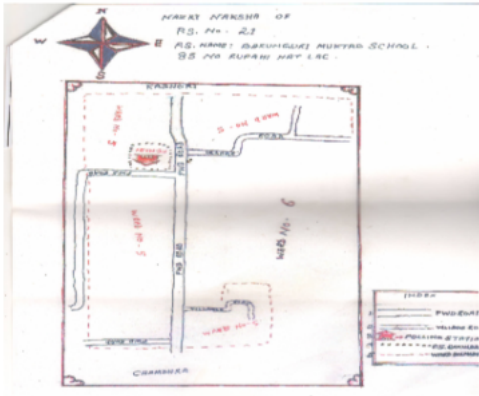

Nazri Naksha