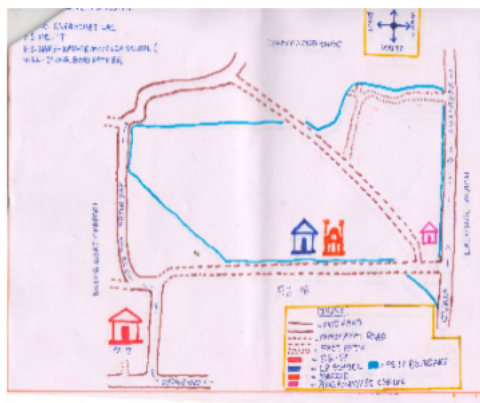

Nazri Naksha