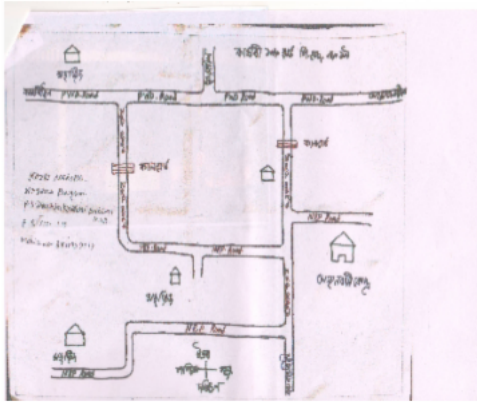

Nazri Naksha