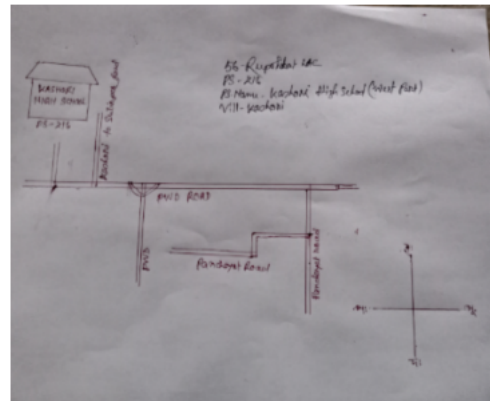

নিৰ্বাচক পঞ্জীয়ন বিষয়াৰ স্বাক্ষৰ

Nazri Naksha

Google Map View

Polling Station Building Front View

ভোটগ্ৰহন কেন্দ্ৰৰ সন্মুখৰ দৃশ্য

Cad View

Key MAP View

1 নাম : আল্লাছ আলী পিতাৰ নাম: গৰিব উল্লাহ ঘৰ নং : 2 বয়স : 55 লিঙ্গ : পুৰুষ	BMX0009585 ফটো উপলব্ধ	2 নাম : ছানিদুল ইছলাম পিতাৰ নাম: আল্লাছ আলী ঘৰ নং : 2 বয়স : 24 লিঙ্গ : পুৰুষ	BMX1719954 ফটো উপলব্ধ	3 নাম : তহা শ্বেক পিতাৰ নাম: আনাছ আলী ঘৰ নং : 2 বয়স : 23 লিঙ্গ : পুৰুষ	BMX1719939 ফটো উপলব্ধ
4 নাম : এহিয়া আলম পিতাৰ নাম: আল্লাছ আলী ঘৰ নং : 2 বয়স : 21 লিঙ্গ : পুৰুষ	BMX1719947 ফটো উপলব্ধ	5 নাম : বমজান আলী পিতাৰ নাম: গৰিব বুল্লা ঘৰ নং : 9 বয়স : 69 লিঙ্গ : পুৰুষ	BMX0009586 ফটো উপলব্ধ	6 নাম : মঞ্জিলা খাতুন স্বামীৰ নাম: বমজান আলী ঘৰ নং : 9 বয়স : 50 লিঙ্গ : মহিলা	BMX0009587 ফটো উপলব্ধ
7 নাম : দিলুৱাৰা খাতুন স্বামীৰ নাম: আল্লাছ আলী ঘৰ নং : 9 বয়স : 40 লিঙ্গ : মহিলা	BMX0009588 ফটো উপলব্ধ	8 নাম : নাজিমা বেগম পিতাৰ নাম: বমজান আলী ঘৰ নং : 9 বয়স : 34 লিঙ্গ : মহিলা	BMX1555722 ফটো উপলব্ধ	9 নাম : মজিবুৰ বহমান পিতাৰ নাম: বমজান আলী ঘৰ নং : 9 বয়স : 34 লিঙ্গ : পুৰুষ	BMX0009590 ফটো উপলব্ধ
10 নাম : উমো ছালমা স্বামীৰ নাম: মজিবুৰ বহমান ঘৰ নং : 9 বয়স : 27 লিঙ্গ : মহিলা	BMX0341057 ফটো উপলব্ধ	11 নাম : জিয়াবুৰ বহমান পিতাৰ নাম: বমজান আলী ঘৰ নং : 9 বয়স : 26 লিঙ্গ : পুৰুষ	BMX0415471 ফটো উপলব্ধ	12 নাম : উমো হাবিবা পিতাৰ নাম: বহমান আলী ঘৰ নং : 9 বয়স : 25 লিঙ্গ : মহিলা	BMX0667865 ফটো উপলব্ধ
13 নাম : বেজাউল ইছলাম পিতাৰ নাম: বমজান আলী ঘৰ নং : 3 বয়স : 22 লিঙ্গ : পুৰুষ	BMX1720085 ফটো উপলব্ধ	14 নাম : উমো ছালমা স্বামীৰ নাম: বেজাউল ইছলাম ঘৰ নং : 9 বয়স : 22 লিঙ্গ : মহিলা	QAI0014357 ফটো উপলব্ধ	15 নাম : ইন্নছ আলী পিতাৰ নাম: গৰিব বুল্লা ঘৰ নং : 8 বয়স : 66 লিঙ্গ : পুৰুষ	BMX0009591 ফটো উপলব্ধ
16 নাম : ছুফীয়া খাতুন স্বামীৰ নাম: ইন্নছ আলী ঘৰ নং : 8 বয়স : 47 লিঙ্গ : মহিলা	BMX0009592 ফটো উপলব্ধ	17 নাম : ইলিয়াছ আহমেদ পিতাৰ নাম: ইন্নছ আলী II ঘৰ নং : 8 বয়স : 30 লিঙ্গ : পুৰুষ	BMX0123216 ফটো উপলব্ধ	18 নাম : আয়েশা ছিদ্দিকা স্বামীৰ নাম: ইলিয়াছ আহমেদ ঘৰ নং : 04 বয়স : 22 লিঙ্গ : মহিলা	QAI0208793 ফটো উপলব্ধ
19 নাম : জহুৰ উদ্দিন পিতাৰ নাম: ইমান আলী ঘৰ নং : 5 বয়স : 56 লিঙ্গ : পুৰুষ	BMX0009595 ফটো উপলব্ধ	20 নাম : খালেদা খাতুন স্বামীৰ নাম: জহুৰ উদ্দিন ঘৰ নং : 5 বয়স : 49 লিঙ্গ : মহিলা	BMX1434679 ফটো উপলব্ধ	# 21 নাম : জাকিৰ হুছেইন পিতাৰ নাম: ইমান আলী ঘৰ নং : 5 বয়স : 40 লিঙ্গ : পুৰুষ	BMX1434704 ফটো উপলব্ধ
22 নাম : অহিদা খাতুন স্বামীৰ নাম: জয়নাল আবদিন ঘৰ নং : 5 বয়স : 39 লিঙ্গ : মহিলা	BMX1434691 ফটো উপলব্ধ	# 23 নাম : নুৰ মোহাম্মদ পিতাৰ নাম: জহুৰ উদ্দিন ঘৰ নং : 5 বয়স : 30 লিঙ্গ : পুৰুষ	BMX0131508 ফটো উপলব্ধ	24 নাম : ছেহেনাচ বেগম পিতাৰ নাম: জয়নাল আবদিন ঘৰ নং : 5 বয়স : 23 লিঙ্গ : পুৰুষ	BMX0667832 ফটো উপলব্ধ
# 25 নাম : নুৰুল আমিন চৌধুৰী পিতাৰ নাম: জহুৰ উদ্দিন ঘৰ নং : 5 বয়স : 23 লিঙ্গ : মহিলা	BMX1752351 ফটো উপলব্ধ	26 নাম : নাৰছিনা খাতুন পিতাৰ নাম: জয়নাল আবদিন ঘৰ নং : 5 বয়স : 22 লিঙ্গ : মহিলা	QAI0021501 ফটো উপলব্ধ	27 নাম : নুৰ জামান পিতাৰ নাম: জহুৰ উদ্দিন ঘৰ নং : 5 বয়স : 19 লিঙ্গ : পুৰুষ	QAI0240515 ফটো উপলব্ধ
28 নাম : জাহাঙ্গীৰ হুছেইন পিতাৰ নাম: ইমান আলী ঘৰ নং : 5 বয়স : 37 লিঙ্গ : পুৰুষ	BMX0009598 ফটো উপলব্ধ	# 29 নাম : উমো ছালমা স্বামীৰ নাম: জাহাঙ্গীৰ হুছেইন ঘৰ নং : 5 বয়স : 33 লিঙ্গ : মহিলা	BMX0131136 ফটো উপলব্ধ	30 নাম : ময়মন নেছা স্বামীৰ নাম: হৰমুজ আলী ঘৰ নং : 6 বয়স : 69 লিঙ্গ : মহিলা	BMX0009599 ফটো উপলব্ধ