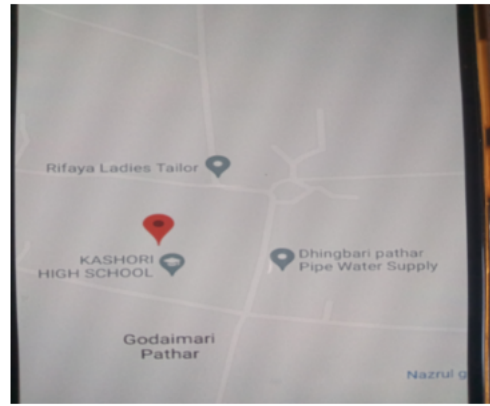

Google Map View