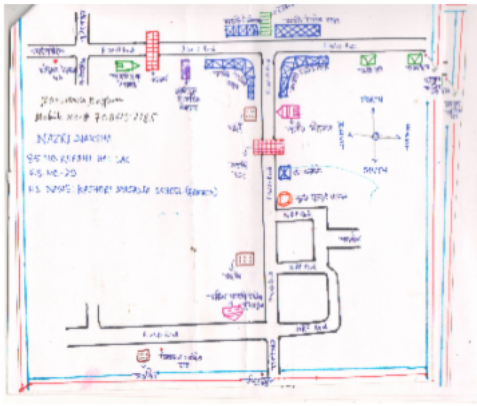

Nazri Naksha