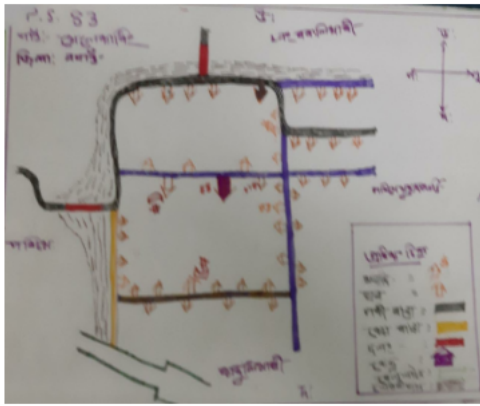

Nazri Naksha