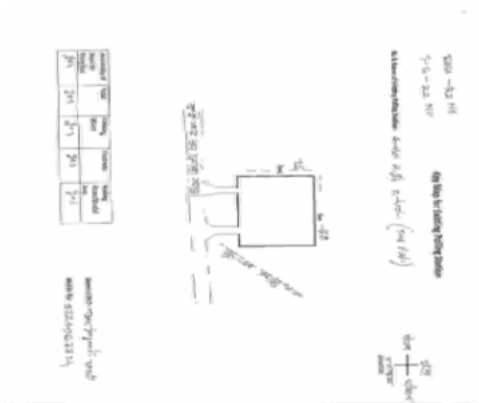

নিৰ্বাচক পঞ্জীয়ন বিষয়াৰ স্বাক্ষৰ

Nazri Naksha

Google Map View

Polling Station Building Front View

ভোটগ্ৰহন কেন্দ্ৰৰ সন্মুখৰ দৃশ্য

Cad View

Key MAP View

বিধানসভা সমষ্টিৰ নম্বৰ আৰু নাম : 56-বৃপহীহাট
অংশৰ নম্বৰ আৰু নাম : 1-জামুগুৰি