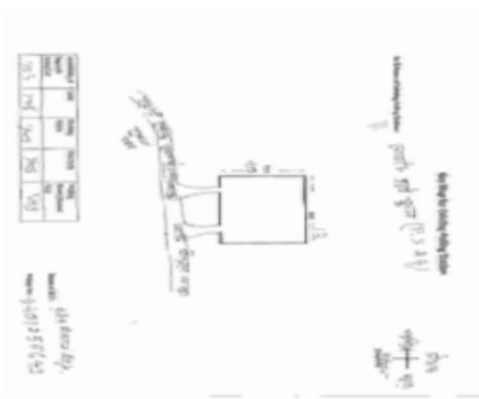

নিৰ্বাচক পঞ্জীয়ন বিষয়াৰ স্বাক্ষৰ

Nazri Naksha

Google Map View

Polling Station Building Front View

ভোটগ্ৰহন কেন্দ্ৰৰ সন্মুখৰ দৃশ্য

Cad View

Key MAP View

1 নাম : এশা বান স্বামীৰ নাম : ইছমাহিল সেক ঘৰ নং : 18৮ বয়স : 87 লিঙ্গ : মহিলা	DBH6839107 ফটো উপলব্ধ	2 নাম : ছফিকুল ইছলাম পিতাৰ নাম : ইচমাহিল সেক ঘৰ নং : 18৮ বয়স : 52 লিঙ্গ : পুৰুষ	DBH6839118 ফটো উপলব্ধ	3 নাম : ছাহেৰা খাতুন স্বামীৰ নাম : ছফিকুল ইছলাম ঘৰ নং : 18৮ বয়স : 44 লিঙ্গ : মহিলা	DBH0331991 ফটো উপলব্ধ
4 নাম : বহিমা খাতুন স্বামীৰ নাম : হাবিজুল ইছলাম ঘৰ নং : 18৮ বয়স : 25 লিঙ্গ : মহিলা	QAI0024372 ফটো উপলব্ধ	5 নাম : হাবিজুল ইছলাম পিতাৰ নাম : ছফিকুল ইছলাম ঘৰ নং : 148 বয়স : 23 লিঙ্গ : পুৰুষ	DBH1942044 ফটো উপলব্ধ	# 6 নাম : আন্দুৰ বহমান পিতাৰ নাম : জহুৰ আলি ঘৰ নং : 1৫০ বয়স : 72 লিঙ্গ : পুৰুষ	DBH6839130 ফটো উপলব্ধ
7 নাম : সমত্ৰ বান স্বামীৰ নাম : আন্দুৰ বহমান ঘৰ নং : 1৫০ বয়স : 63 লিঙ্গ : মহিলা	DBH6839141 ফটো উপলব্ধ	8 নাম : জামাল হুছেইন পিতাৰ নাম : আন্দুৰ বহমান ঘৰ নং : 1৫০ বয়স : 38 লিঙ্গ : পুৰুষ	DBH6839152 ফটো উপলব্ধ	# 9 নাম : জেছমিনা বেগম স্বামীৰ নাম : জামাল হুছেইন ঘৰ নং : 1৫০ বয়স : 33 লিঙ্গ : মহিলা	DBH0329474 ফটো উপলব্ধ
10 নাম : ওৱাহিদা খাতুন স্বামীৰ নাম : অমিনুল হুছেইন ঘৰ নং : 1৫০ বয়স : 24 লিঙ্গ : মহিলা	DBH1631977 ফটো উপলব্ধ	11 নাম : মিজানুল ইছলাম পিতাৰ নাম : আন্দুৰ বহমান ঘৰ নং : 1৫০ বয়স : 23 লিঙ্গ : পুৰুষ	QAI0041814 ফটো উপলব্ধ	S 12 নাম : খুদেজা খাতুন স্বামীৰ নাম : আঃ জালিল ঘৰ নং : 1৫২ বয়স : 65 লিঙ্গ : মহিলা	DBH6839174 ফটো উপলব্ধ
13 নাম : তাজমিনা বেগম স্বামীৰ নাম : একৰাজুল ইছলাম ঘৰ নং : 1৫২ বয়স : 48 লিঙ্গ : মহিলা	DBH6839196 ফটো উপলব্ধ	# 14 নাম : একৰাজুল ইছলাম পিতাৰ নাম : আঃ জালিল ঘৰ নং : 1৫২ বয়স : 44 লিঙ্গ : পুৰুষ	DBH6839185 ফটো উপলব্ধ	# 15 নাম : তাজমিনা বেগম স্বামীৰ নাম : একৰাজুল হুছেইন ঘৰ নং : 152 বয়স : 37 লিঙ্গ : মহিলা	DBH0333013 ফটো উপলব্ধ
16 নাম : ইক্ৰামুল হুছেইন পিতাৰ নাম : আব্দুল জালিল ঘৰ নং : 152 বয়স : 29 লিঙ্গ : পুৰুষ	DBH0329292 ফটো উপলব্ধ	17 নাম : মাজাহাৰুল ইছলাম মাতৃৰ নাম : একৰাজুল ইছলাম ঘৰ নং : 152 বয়স : 25 লিঙ্গ : পুৰুষ	DBH0704536 ফটো উপলব্ধ	18 নাম : কমলা খাতুন পিতাৰ নাম : একৰাজুল ইছলাম ঘৰ নং : 152 বয়স : 22 লিঙ্গ : মহিলা	QAI0217463 ফটো উপলব্ধ
# 19 নাম : আব্দুল জব্বাৰ পিতাৰ নাম : আব্দুল খালেক ঘৰ নং : 1৫৩ বয়স : 48 লিঙ্গ : পুৰুষ	DBH6839209 ফটো উপলব্ধ	# 20 নাম : হাচনাৰা খাতুন স্বামীৰ নাম : আঃ জব্বাৰ ঘৰ নং : 1৫৩ বয়স : 44 লিঙ্গ : মহিলা	DBH6839210 ফটো উপলব্ধ	21 নাম : হাৰুন ৰচিদ পিতাৰ নাম : আব্দুল জব্বাৰ ঘৰ নং : 1৫৩ বয়স : 26 লিঙ্গ : পুৰুষ	DBH0706903 ফটো উপলব্ধ
22 নাম : জহিৰুল ইছলাম পিতাৰ নাম : আব্দুল জব্বাৰ ঘৰ নং : 1৫৩ বয়স : 24 লিঙ্গ : পুৰুষ	DBH1631779 ফটো উপলব্ধ	23 নাম : এমদাদুল হুছেইন পিতাৰ নাম : আব্দুল জব্বাৰ ঘৰ নং : 1৫৩ বয়স : 22 লিঙ্গ : পুৰুষ	DBH2014033 ফটো উপলব্ধ	24 নাম : আমিনা খাতুন স্বামীৰ নাম : আব্দুল খালেক ঘৰ নং : 1৫৪ বয়স : 77 লিঙ্গ : মহিলা	DBH6839232 ফটো উপলব্ধ
# 25 নাম : আন্দুৰ বহমান পিতাৰ নাম : আব্দুল খালেক ঘৰ নং : 1৫৪ বয়স : 45 লিঙ্গ : পুৰুষ	DBH6839243 ফটো উপলব্ধ	26 নাম : আজিজুল ইছলাম পিতাৰ নাম : আব্দুল খালেক ঘৰ নং : 1৫৪ বয়স : 42 লিঙ্গ : পুৰুষ	DBH6839254 ফটো উপলব্ধ	27 নাম : ৰশিদা খাতুন স্বামীৰ নাম : আন্দুৰ বহমান ঘৰ নং : 1৫৪ বয়স : 38 লিঙ্গ : মহিলা	DBH6842713 ফটো উপলব্ধ
28 নাম : চামছুন নেহাৰ স্বামীৰ নাম : আজিজুল ইছলাম ঘৰ নং : 1৫৪ বয়স : 32 লিঙ্গ : মহিলা	DBH6842019 ফটো উপলব্ধ	# 29 নাম : আবুল কাসেম পিতাৰ নাম : আব্দুল খালেক ঘৰ নং : 1৫৫ বয়স : 48 লিঙ্গ : পুৰুষ	DBH6839265 ফটো উপলব্ধ	30 নাম : সুফিয়া খাতুন স্বামীৰ নাম : আবুল কাসেম ঘৰ নং : 1৫৫ বয়স : 45 লিঙ্গ : মহিলা	DBH6839276 ফটো উপলব্ধ