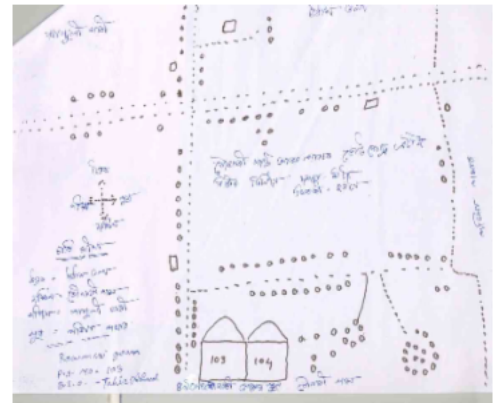

নিৰ্বাচক পঞ্জীয়ন বিষয়াৰ স্বাক্ষৰ

Nazri Naksha

Google Map View

Polling Station Building Front View

ভোটগ্ৰহন কেন্দ্ৰৰ সন্মুখৰ দৃশ্য

Cad View

Key MAP View

1 নাম : তাছলিমা নাৰগীছ পিতাৰ নাম: ৰফিকুল ইছলাম ঘৰ নং : 106 খ বয়স : 29 লিঙ্গ : মহিলা	DBH0313593 ফটো উপলব্ধ	D 2 নাম : আইতন নেচা স্বামীৰ নাম: মৰচব আলী ঘৰ নং : ২২৮ বয়স : 70 লিঙ্গ : মহিলা	DBH7041170 ফটো উপলব্ধ	3 নাম : বাবুল ইছলাম পিতাৰ নাম: আব্দুৰ ৰহমান ঘৰ নং : 228 বয়স : 23 লিঙ্গ : পুৰুষ	QAI0008516 ফটো উপলব্ধ
# 4 নাম : অবল কাসেম পিতাৰ নাম: মৰচব আলী ঘৰ নং : 228 ক বয়স : 46 লিঙ্গ : পুৰুষ	DBH7041181 ফটো উপলব্ধ	# 5 নাম : মৌছিমি খাতুন স্বামীৰ নাম: আবুল কাসেম ঘৰ নং : 228 ক বয়স : 32 লিঙ্গ : মহিলা	DBH0159616 ফটো উপলব্ধ	6 নাম : মোসাৰফ আলী পিতাৰ নাম: মশ্ৰব আলী ঘৰ নং : 228 খ বয়স : 33 লিঙ্গ : পুৰুষ	DBH0092437 ফটো উপলব্ধ
# 7 নাম : মাসুদা ইয়াছমিন স্বামীৰ নাম: মোসাৰফ আলী ঘৰ নং : 228 খ বয়স : 26 লিঙ্গ : মহিলা	DBH0722595 ফটো উপলব্ধ	8 নাম : বুচতুম আলী পিতাৰ নাম: মৰশ্ৰব আলী ঘৰ নং : 228 গ বয়স : 39 লিঙ্গ : পুৰুষ	DBH7041192 ফটো উপলব্ধ	9 নাম : মাজেদা খাতুন স্বামীৰ নাম: বুচতুম আলী ঘৰ নং : 228 গ বয়স : 38 লিঙ্গ : মহিলা	DBH7041205 ফটো উপলব্ধ
10 নাম : জ্যোচনাৰা বেগম স্বামীৰ নাম: জয়নাল আবদিন ঘৰ নং : 228 ঙ বয়স : 52 লিঙ্গ : মহিলা	DBH1594076 ফটো উপলব্ধ	11 নাম : জোনাইদৰ ৰহমান পিতাৰ নাম: জয়নাল আবদিন ঘৰ নং : 228 ঙ বয়স : 33 লিঙ্গ : পুৰুষ	DBH1782101 ফটো উপলব্ধ	12 নাম : ছাদিকুল ইছলাম পিতাৰ নাম: জয়নাল আবদিন ঘৰ নং : 228 ঙ বয়স : 27 লিঙ্গ : পুৰুষ	DBH2008985 ফটো উপলব্ধ
13 নাম : ছামাদুল ইছলাম পিতাৰ নাম: জয়নাল আবদিন ঘৰ নং : 228 ঙ বয়স : 22 লিঙ্গ : পুৰুষ	DBH2008993 ফটো উপলব্ধ	14 নাম : এলিজা খাতুন স্বামীৰ নাম: সাদিকুল ইছলাম ঘৰ নং : 228 ঙ বয়স : 19 লিঙ্গ : মহিলা	QAI0130534 ফটো উপলব্ধ	15 নাম : আবদুৰ ৰহমান পিতাৰ নাম: মৰশ্ৰব আলী ঘৰ নং : ২২৯ বয়স : 50 লিঙ্গ : পুৰুষ	DBH7041216 ফটো উপলব্ধ
16 নাম : দিলৱাৰা বেগম স্বামীৰ নাম: আঃ ৰহমান ঘৰ নং : ২২৯ বয়স : 44 লিঙ্গ : মহিলা	DBH7041227 ফটো উপলব্ধ	D 17 নাম : জহুৰা খাতুন স্বামীৰ নাম: কাচুম আলী ঘৰ নং : ২৩০ বয়স : 85 লিঙ্গ : মহিলা	DBH7041249 ফটো উপলব্ধ	D 18 নাম : জহুৰ উদ্দিন পিতাৰ নাম: কাচুম আলী ঘৰ নং : ২৩১ বয়স : 70 লিঙ্গ : পুৰুষ	DBH7041250 ফটো উপলব্ধ
D 19 নাম : ছুফিয়া খাতুন স্বামীৰ নাম: জহুৰ উদ্দিন ঘৰ নং : ২৩১ বয়স : 50 লিঙ্গ : মহিলা	DBH7041261 ফটো উপলব্ধ	20 নাম : আব হানিফ পিতাৰ নাম: আব্দুল জহুৰ ঘৰ নং : ২৩১ বয়স : 42 লিঙ্গ : পুৰুষ	DBH7041272 ফটো উপলব্ধ	21 নাম : ৰফিকুল ইছলাম পিতাৰ নাম: কাচুম আলী ঘৰ নং : ২৩২ বয়স : 50 লিঙ্গ : পুৰুষ	DBH7041283 ফটো উপলব্ধ
22 নাম : বাহিমা খাতুন স্বামীৰ নাম: ৰফিকুল ইছলাম ঘৰ নং : ২৩২ বয়স : 45 লিঙ্গ : মহিলা	DBH7041294 ফটো উপলব্ধ	23 নাম : মোছলিমা নাৰগীছ পিতাৰ নাম: ৰফিকুল ইছলাম ঘৰ নং : ২৩২ বয়স : 29 লিঙ্গ : মহিলা	DBH0722108 ফটো উপলব্ধ	24 নাম : বুল বুল আলম পিতাৰ নাম: ৰফিকুল ইছলাম ঘৰ নং : ২৩২ বয়স : 23 লিঙ্গ : পুৰুষ	DBH1592187 ফটো উপলব্ধ
25 নাম : হিৰামন নেছা স্বামীৰ নাম: বুলবুল আলম ঘৰ নং : 232 বয়স : 22 লিঙ্গ : মহিলা	QAI0192633 ফটো উপলব্ধ	26 নাম : মাহাৰুল ইছলাম পিতাৰ নাম: ৰফিকুল ইছলাম ঘৰ নং : 232 বয়স : 21 লিঙ্গ : পুৰুষ	QAI0007864 ফটো উপলব্ধ	27 নাম : ইমদাদুল ইছলাম পিতাৰ নাম: আব্দুল আলী ঘৰ নং : 233 বয়স : 31 লিঙ্গ : পুৰুষ	QAI0131631 ফটো উপলব্ধ
28 নাম : কুহিনৰ বেগম স্বামীৰ নাম: ইমদাদুল ইছলাম ঘৰ নং : 233 বয়স : 31 লিঙ্গ : মহিলা	QAI0131664 ফটো উপলব্ধ	29 নাম : জাহেৰ বানু স্বামীৰ নাম: আঃ গফুৰ ঘৰ নং : ২৩৪ বয়স : 90 লিঙ্গ : মহিলা	DBH7041341 ফটো উপলব্ধ	30 নাম : আঃ কাদিৰ পিতাৰ নাম: আঃ গফুৰ ঘৰ নং : ২৩৪ বয়স : 65 লিঙ্গ : পুৰুষ	DBH7041329 ফটো উপলব্ধ