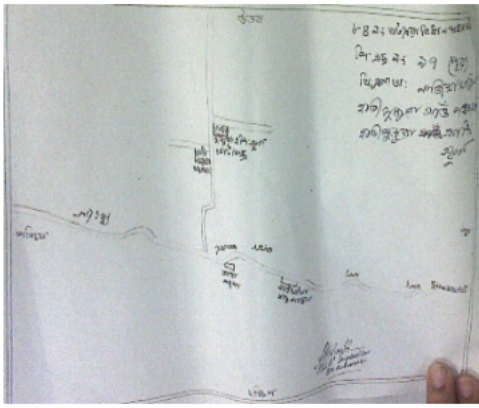

নিৰ্বাচক পঞ্জীয়ন বিষয়াৰ স্বাক্ষৰ

Nazri Naksha

Google Map View

Polling Station Building Front View

ভোটগ্ৰহন কেন্দ্ৰৰ সন্মুখৰ দৃশ্য

Cad View

Key MAP View

1 নাম : মালেকা খাতুন স্বামীৰ নাম: আঃ বহিম ঘৰ নং : 1 বয়স : 71 লিঙ্গ : মহিলা	CCG7934567 ফটো উপলব্ধ	2 নাম : ওৱাহেদ আলী পিতাৰ নাম: আঃবাহিম ঘৰ নং : 01 বয়স : 48 লিঙ্গ : পুৰুষ	CCG7934578 ফটো উপলব্ধ	3 নাম : ছাইফুল ইছলাম পিতাৰ নাম: আঃ বহিম ঘৰ নং : 1 বয়স : 44 লিঙ্গ : পুৰুষ	CCG7934590 ফটো উপলব্ধ
4 নাম : হাজেৰা খাতুন স্বামীৰ নাম: ওৱাহেদ আলী ঘৰ নং : 01 বয়স : 44 লিঙ্গ : মহিলা	CCG7934589 ফটো উপলব্ধ	5 নাম : বাহাৰুল ইছলাম পিতাৰ নাম: আঃবাহিম ঘৰ নং : 01 বয়স : 39 লিঙ্গ : পুৰুষ	CCG7934603 ফটো উপলব্ধ	6 নাম : খাইবুল ইছলাম পিতাৰ নাম: আঃ বহিম ঘৰ নং : 1 বয়স : 38 লিঙ্গ : পুৰুষ	CCG7934614 ফটো উপলব্ধ
7 নাম : জেচমিন জিন্নত ছেমিম স্বামীৰ নাম: বাহাৰুল ইছলাম ঘৰ নং : 01 বয়স : 35 লিঙ্গ : মহিলা	CCG7942463 ফটো উপলব্ধ	8 নাম : মতিউৰ ৰহমান পিতাৰ নাম: মৃত. আব্দুৰ ৰহিম ঘৰ নং : 1 বয়স : 32 লিঙ্গ : পুৰুষ	CCG0336958 ফটো উপলব্ধ	9 নাম : মোচুমী শিৰাজী স্বামীৰ নাম: ছাইফুল ইছলাম ঘৰ নং : 01 বয়স : 30 লিঙ্গ : মহিলা	CCG0291096 ফটো উপলব্ধ
10 নাম : হাবুন ৰছিদ পিতাৰ নাম: ওৱাহেদ আলী ঘৰ নং : 1 বয়স : 24 লিঙ্গ : পুৰুষ	QAI0005751 ফটো উপলব্ধ	11 নাম : আঃ গুফৰ পিতাৰ নাম: ইছেইন আলী ঘৰ নং : 02 বয়স : 59 লিঙ্গ : পুৰুষ	CCG7934625 ফটো উপলব্ধ	12 নাম : কুলচুম বিবি স্বামীৰ নাম: আঃগুফৰ ঘৰ নং : 02 বয়স : 57 লিঙ্গ : মহিলা	CCG7934636 ফটো উপলব্ধ
13 নাম : বাবুল ইছলাম পিতাৰ নাম: আব্দুল গফুৰ ঘৰ নং : 02 বয়স : 34 লিঙ্গ : পুৰুষ	CCG0047985 ফটো উপলব্ধ	14 নাম : পূৰ্ণিমা খাতুন স্বামীৰ নাম: জাইবুল ইছলাম ঘৰ নং : 2 বয়স : 33 লিঙ্গ : মহিলা	CCG7942474 ফটো উপলব্ধ	15 নাম : ফাৰুক আহমেদ পিতাৰ নাম: আব্দুল গফুৰ ঘৰ নং : 02 বয়স : 32 লিঙ্গ : পুৰুষ	CCG0269852 ফটো উপলব্ধ
16 নাম : আনচাৰুল ইছলাম পিতাৰ নাম: আব্দুল গফুৰ ঘৰ নং : 2 বয়স : 22 লিঙ্গ : পুৰুষ	CCG1150101 ফটো উপলব্ধ	17 নাম : ইছমোতাৰা বেগম স্বামীৰ নাম: বাবুল ইছলাম ঘৰ নং : 2 বয়স : 22 লিঙ্গ : মহিলা	QAI0255562 ফটো উপলব্ধ	18 নাম : জমিলা খাতুন স্বামীৰ নাম: আঃ বাৰিক ঘৰ নং : 3 বয়স : 75 লিঙ্গ : মহিলা	CCG7934670 ফটো উপলব্ধ
19 নাম : আছিয়া খাতুন পিতাৰ নাম: আঃ বাৰিক ঘৰ নং : 3 বয়স : 49 লিঙ্গ : মহিলা	CCG7934681 ফটো উপলব্ধ	20 নাম : জামাল উদ্দিন পিতাৰ নাম: আঃ বাৰিক ঘৰ নং : 3 বয়স : 47 লিঙ্গ : পুৰুষ	CCG7934692 ফটো উপলব্ধ	21 নাম : নাজিৰ হুছেইন পিতাৰ নাম: আঃ বাৰিক ঘৰ নং : 3 বয়স : 45 লিঙ্গ : পুৰুষ	CCG7934716 ফটো উপলব্ধ
22 নাম : হাফিজা খাতুন স্বামীৰ নাম: জামাল উদ্দিন ঘৰ নং : 3 বয়স : 44 লিঙ্গ : মহিলা	CCG7934705 ফটো উপলব্ধ	23 নাম : এছমিনা খাতুন স্বামীৰ নাম: নাজিৰ হুছেইন ঘৰ নং : 3 বয়স : 43 লিঙ্গ : মহিলা	CCG7934727 ফটো উপলব্ধ	24 নাম : ইক্ৰামুল হুছেইন পিতাৰ নাম: আব্দুল বাৰিক ঘৰ নং : 3 বয়স : 41 লিঙ্গ : পুৰুষ	CCG7934738 ফটো উপলব্ধ
25 নাম : ইয়াছিন আলী পিতাৰ নাম: আঃ বাৰিক ঘৰ নং : 3 বয়স : 38 লিঙ্গ : পুৰুষ	CCG7934749 ফটো উপলব্ধ	26 নাম : জেচমিনা খাতুন স্বামীৰ নাম: ইয়াছিন আলী ঘৰ নং : 3 বয়স : 33 লিঙ্গ : মহিলা	CCG0336891 ফটো উপলব্ধ	27 নাম : ৰামিজ ৰাজা পিতাৰ নাম: নুৰুজ জামান ঘৰ নং : 3 বয়স : 28 লিঙ্গ : পুৰুষ	CCG0270082 ফটো উপলব্ধ
28 নাম : হাচিনা মমতাজ পিতাৰ নাম: জামাল উদ্দিন ঘৰ নং : 03 বয়স : 23 লিঙ্গ : মহিলা	CCG0572149 ফটো উপলব্ধ	29 নাম : আছিফ আলম পিতাৰ নাম: নাজিৰ হুছেইন ঘৰ নং : 3 বয়স : 22 লিঙ্গ : পুৰুষ	CCG1148733 ফটো উপলব্ধ	30 নাম : মোবাৰক হুছেইন পিতাৰ নাম: উছেইন আলী ঘৰ নং : 4 বয়স : 49 লিঙ্গ : পুৰুষ	CCG7934761 ফটো উপলব্ধ