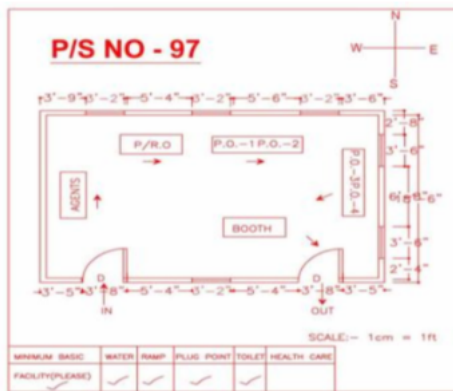

নিৰ্বাচক পঞ্জীয়ন বিষয়াৰ স্বাক্ষৰ

Nazri Naksha

Google Map View

Polling Station Building Front View

ভোটগ্ৰহন কেন্দ্ৰৰ সন্মুখৰ দৃশ্য

Cad View

Key MAP View

1 নাম : মালেকা খাতুন স্বামীৰ নাম: আঃ বহিম ঘৰ নং : 1 বয়স : 71 লিঙ্গ : মহিলা	CCG7934567 ফটো উপলব্ধ	2 নাম : ওৱাহেদ আলী পিতাৰ নাম: আঃবাহিম ঘৰ নং : 01 বয়স : 48 লিঙ্গ : পুৰুষ	CCG7934578 ফটো উপলব্ধ	3 নাম : ছাইফুল ইছলাম পিতাৰ নাম: আঃ বহিম ঘৰ নং : 1 বয়স : 44 লিঙ্গ : পুৰুষ	CCG7934590 ফটো উপলব্ধ
4 নাম : হাজেৰা খাতুন স্বামীৰ নাম: ওৱাহেদ আলী ঘৰ নং : 01 বয়স : 44 লিঙ্গ : মহিলা	CCG7934589 ফটো উপলব্ধ	5 নাম : বাহাৰুল ইছলাম পিতাৰ নাম: আঃবাহিম ঘৰ নং : 01 বয়স : 39 লিঙ্গ : পুৰুষ	CCG7934603 ফটো উপলব্ধ	6 নাম : খাইবুল ইছলাম পিতাৰ নাম: আঃ বহিম ঘৰ নং : 1 বয়স : 38 লিঙ্গ : পুৰুষ	CCG7934614 ফটো উপলব্ধ
7 নাম : জেচমিন জিন্নত ছেমিম স্বামীৰ নাম: বাহাৰুল ইছলাম ঘৰ নং : 01 বয়স : 35 লিঙ্গ : মহিলা	CCG7942463 ফটো উপলব্ধ	8 নাম : মতিউৰ ৰহমান পিতাৰ নাম: মৃত. আব্দুৰ ৰহিম ঘৰ নং : 1 বয়স : 32 লিঙ্গ : পুৰুষ	CCG0336958 ফটো উপলব্ধ	9 নাম : মোচুমী শিৰাজী স্বামীৰ নাম: ছাইফুল ইছলাম ঘৰ নং : 01 বয়স : 30 লিঙ্গ : মহিলা	CCG0291096 ফটো উপলব্ধ
10 নাম : হাবুন ৰছিদ পিতাৰ নাম: ওৱাহেদ আলী ঘৰ নং : 1 বয়স : 24 লিঙ্গ : পুৰুষ	QAI0005751 ফটো উপলব্ধ	11 নাম : আঃ গুফৰ পিতাৰ নাম: ইছেইন আলী ঘৰ নং : 02 বয়স : 59 লিঙ্গ : পুৰুষ	CCG7934625 ফটো উপলব্ধ	12 নাম : কুলচুম বিবি স্বামীৰ নাম: আঃগুফৰ ঘৰ নং : 02 বয়স : 57 লিঙ্গ : মহিলা	CCG7934636 ফটো উপলব্ধ
13 নাম : বাবুল ইছলাম পিতাৰ নাম: আব্দুল গফুৰ ঘৰ নং : 02 বয়স : 34 লিঙ্গ : পুৰুষ	CCG0047985 ফটো উপলব্ধ	14 নাম : পূৰ্ণিমা খাতুন স্বামীৰ নাম: জাইবুল ইছলাম ঘৰ নং : 2 বয়স : 33 লিঙ্গ : মহিলা	CCG7942474 ফটো উপলব্ধ	15 নাম : ফাৰুক আহমেদ পিতাৰ নাম: আব্দুল গফুৰ ঘৰ নং : 02 বয়স : 32 লিঙ্গ : পুৰুষ	CCG0269852 ফটো উপলব্ধ
16 নাম : আনচাৰুল ইছলাম পিতাৰ নাম: আব্দুল গফুৰ ঘৰ নং : 2 বয়স : 22 লিঙ্গ : পুৰুষ	CCG1150101 ফটো উপলব্ধ	17 নাম : ইছমোতাৰা বেগম স্বামীৰ নাম: বাবুল ইছলাম ঘৰ নং : 2 বয়স : 22 লিঙ্গ : মহিলা	QAI0255562 ফটো উপলব্ধ	18 নাম : জমিলা খাতুন স্বামীৰ নাম: আঃ বাৰিক ঘৰ নং : 3 বয়স : 75 লিঙ্গ : মহিলা	CCG7934670 ফটো উপলব্ধ
19 নাম : আছিয়া খাতুন পিতাৰ নাম: আঃ বাৰিক ঘৰ নং : 3 বয়স : 49 লিঙ্গ : মহিলা	CCG7934681 ফটো উপলব্ধ	20 নাম : জামাল উদ্দিন পিতাৰ নাম: আঃ বাৰিক ঘৰ নং : 3 বয়স : 47 লিঙ্গ : পুৰুষ	CCG7934692 ফটো উপলব্ধ	21 নাম : নাজিৰ হুছেইন পিতাৰ নাম: আঃ বাৰিক ঘৰ নং : 3 বয়স : 45 লিঙ্গ : পুৰুষ	CCG7934716 ফটো উপলব্ধ
22 নাম : হাফিজা খাতুন স্বামীৰ নাম: জামাল উদ্দিন ঘৰ নং : 3 বয়স : 44 লিঙ্গ : মহিলা	CCG7934705 ফটো উপলব্ধ	23 নাম : এছমিনা খাতুন স্বামীৰ নাম: নাজিৰ হুছেইন ঘৰ নং : 3 বয়স : 43 লিঙ্গ : মহিলা	CCG7934727 ফটো উপলব্ধ	24 নাম : ইক্ৰামুল হুছেইন পিতাৰ নাম: আব্দুল বাৰিক ঘৰ নং : 3 বয়স : 41 লিঙ্গ : পুৰুষ	CCG7934738 ফটো উপলব্ধ
25 নাম : ইয়াছিন আলী পিতাৰ নাম: আঃ বাৰিক ঘৰ নং : 3 বয়স : 38 লিঙ্গ : পুৰুষ	CCG7934749 ফটো উপলব্ধ	26 নাম : জেচমিনা খাতুন স্বামীৰ নাম: ইয়াছিন আলী ঘৰ নং : 3 বয়স : 33 লিঙ্গ : মহিলা	CCG0336891 ফটো উপলব্ধ	27 নাম : ৰামিজ ৰাজা পিতাৰ নাম: নুৰুজ জামান ঘৰ নং : 3 বয়স : 28 লিঙ্গ : পুৰুষ	CCG0270082 ফটো উপলব্ধ
28 নাম : হাচিনা মমতাজ পিতাৰ নাম: জামাল উদ্দিন ঘৰ নং : 03 বয়স : 23 লিঙ্গ : মহিলা	CCG0572149 ফটো উপলব্ধ	29 নাম : আছিফ আলম পিতাৰ নাম: নাজিৰ হুছেইন ঘৰ নং : 3 বয়স : 22 লিঙ্গ : পুৰুষ	CCG1148733 ফটো উপলব্ধ	30 নাম : মোবাৰক হুছেইন পিতাৰ নাম: উছেইন আলী ঘৰ নং : 4 বয়স : 49 লিঙ্গ : পুৰুষ	CCG7934761 ফটো উপলব্ধ